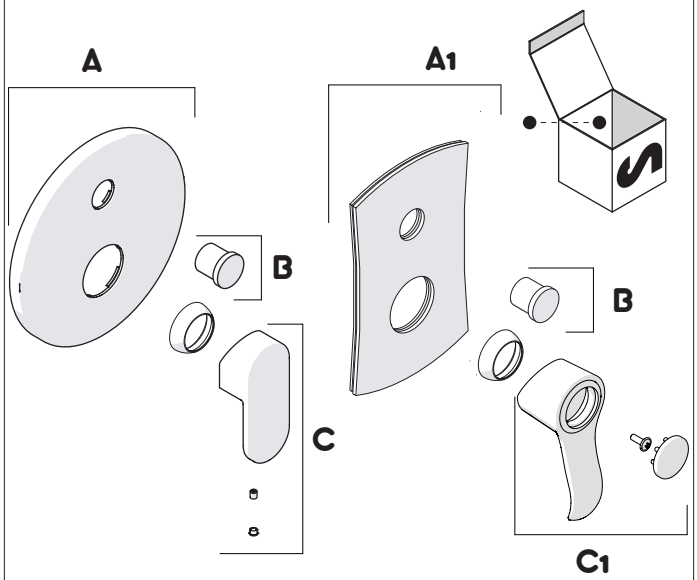

1
Not included / Non incluso / Non Inclus / Nie zawarty / No incluido / Nao incluido / nicht inbegriffen