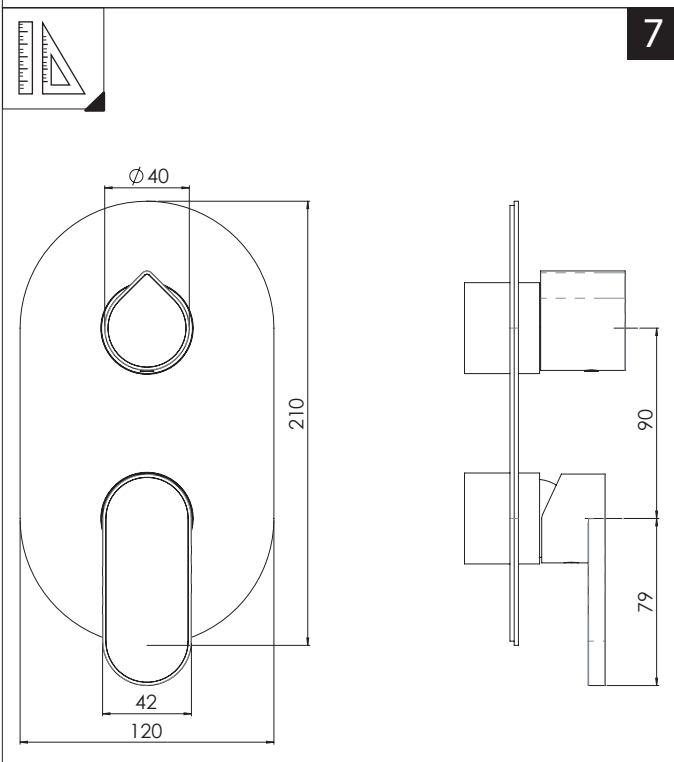

PRIMA DI INIZIARE / BEFORE STARTING

	P	P						
bar	0,5	MIN	MAX 10	5	1	T	T °C	MAX -80
								65
								-45

PULIZIA / CLEANING

ACQUA WATER	ALCOOL	MICROFIBRA MICROFIBER	SPUGNA SPONGE	DETERGENTI DETERGENT
✓	✓	✓	✗	✗