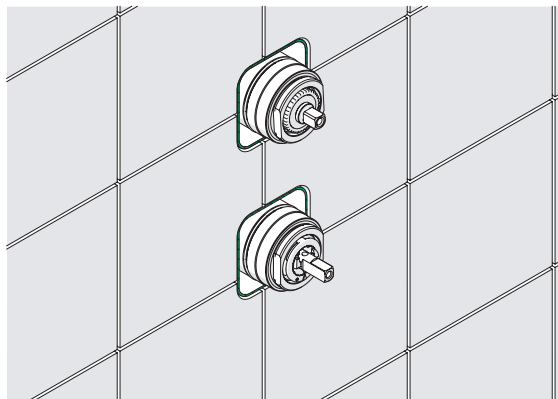

REF. ISTRWE81102

2