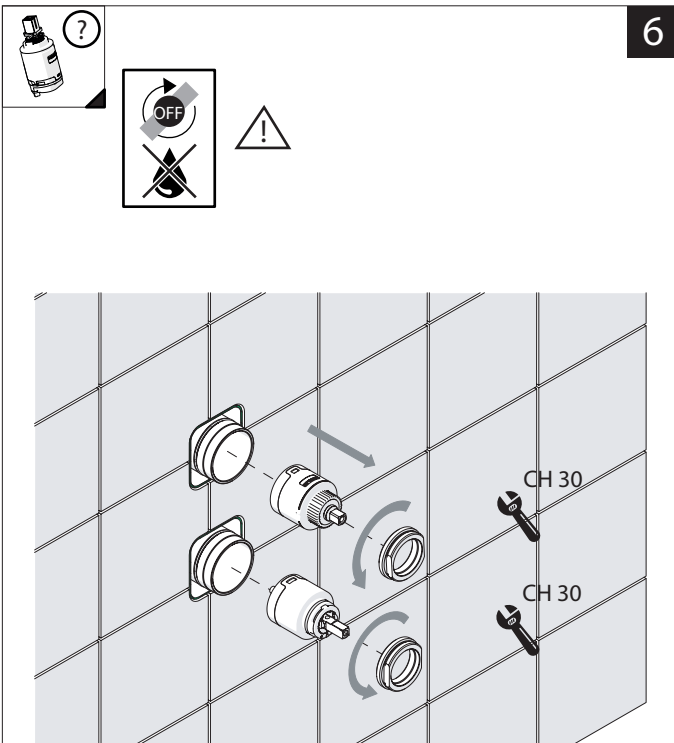

PRIMA DI INIZIARE / BEFORE STARTING

	P	P						
bar	0,5	MIN	MAX 10	5	1	T	T °C	MAX -80
								65
								-45

PULIZIA / CLEANING

ACQUA WATER	ALCOOL	MICROFIBRA MICROFIBER	SPUGNA SPONGE	DETERGENTI DETERGENT
✓	✓	✓	✗	✗