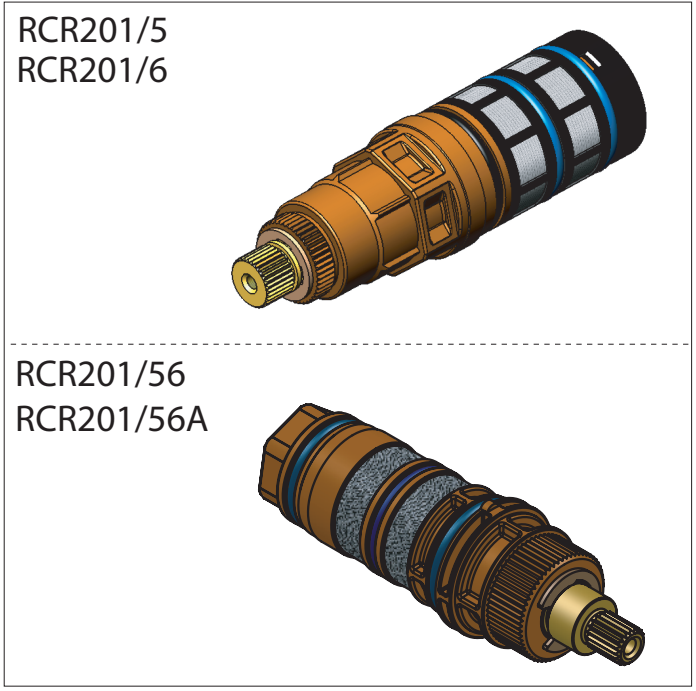

RCR201/5

1

RCR201/6

MAX 50° C

RCR201/56  
RCR201/56A

RCR201/56  
 █ █ COLOR GREEN  
 RCR201/56A  
 █ █ COLOR BLUE

RCR201/5  
RCR201/6

2

3

RCR201/5

RCR201/6

RCR201/5

4

RCR201/6

5

38