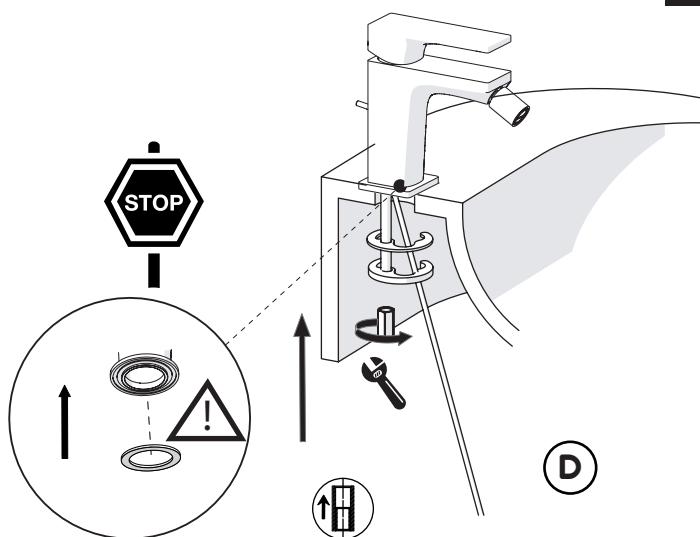

Not included / Non incluso / Non Inklus / Nie zawarty / No incluido / Nao incluido

1

SOLO YO126119/1 ONLY

2

SOLO YO126119/1 ONLY

SOLO YO126119/2 ONLY

3

INSERIRE GUARNIZIONE
PUT GASKET

4

5

-50% Dispositivo limitatore "dinamico" della portata d'acqua "50%"
"Dinamic" flow rate restrictor "50%"

6

7

8

NOBILI S

www.nobili.it