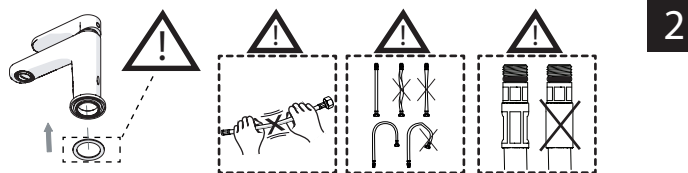

Not included / Non incluso / Non Inklus / Nie zawarty / No incluido / Nao incluido

1

SOLO YO126119/1 ONLY

2

SOLO YO126119/1 ONLY

SOLO YO126119/2 ONLY

3

INSERIRE GUARNIZIONE
PUT GASKET

4

5

-50% Dispositivo limitatore "dinamico" della portata d'acqua "50%"
"Dinamic" flow rate restrictor "50%"

6

7

8

NOBILI S

www.nobili.it