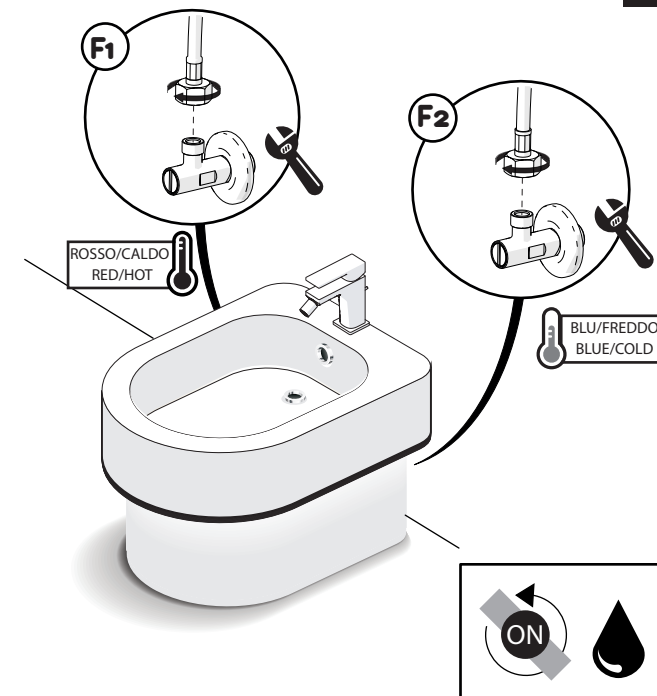

Not included / Non incluso / Non Inklus / Nie zawarty / No incluido / Nao incluido

1

SOLO YO126119/1 ONLY

2

SOLO YO126119/1 ONLY

SOLO YO126119/2 ONLY

3

INSERIRE GUARNIZIONE
PUT GASKET

4

5

-50% Dispositivo limitatore "dinamico" della portata d'acqua "50%"
"Dinamic" flow rate restrictor "50%"

6

7

8

NOBILI S

www.nobili.it