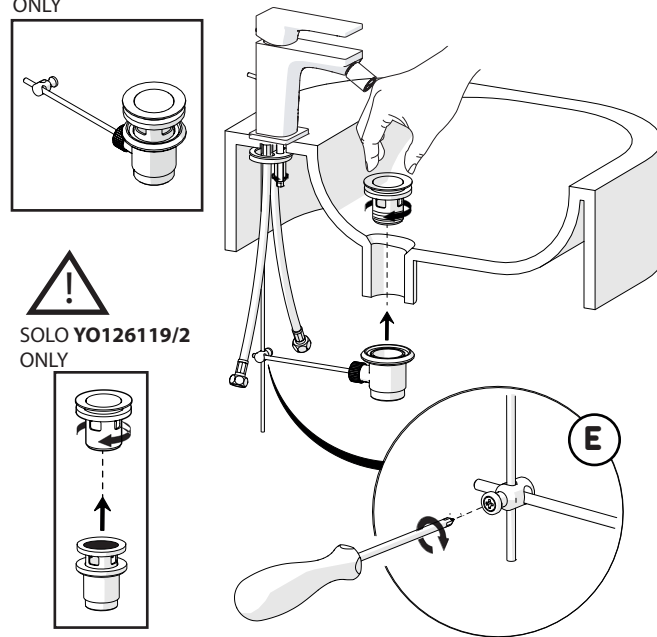

Not included / Non incluso / Non Inklus / Nie zawarty / No incluido / Nao incluido

1

SOLO YO126119/1 ONLY

2

SOLO YO126119/1 ONLY

SOLO YO126119/2 ONLY

3

INSERIRE GUARNIZIONE
PUT GASKET

4

5

-50% Dispositivo limitatore "dinamico" della portata d'acqua "50%"
"Dinamic" flow rate restrictor "50%"

6

7

8

NOBILI S

www.nobili.it