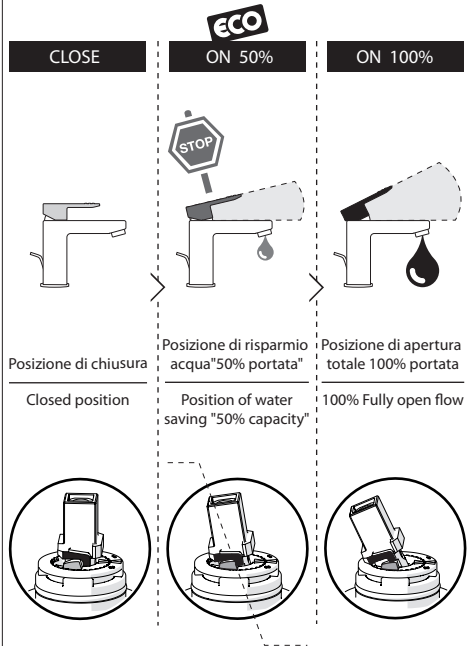

Not included / Non incluso / Non Inklus / Nie zawarty / No incluido / Nao incluido

1

SOLO YO126119/1 ONLY

2

SOLO YO126119/1 ONLY

SOLO YO126119/2 ONLY

3

INSERIRE GUARNIZIONE
PUT GASKET

4

5

-50% Dispositivo limitatore "dinamico" della portata d'acqua "50%"
"Dinamic" flow rate restrictor "50%"

6

7

8

NOBILI S

www.nobili.it