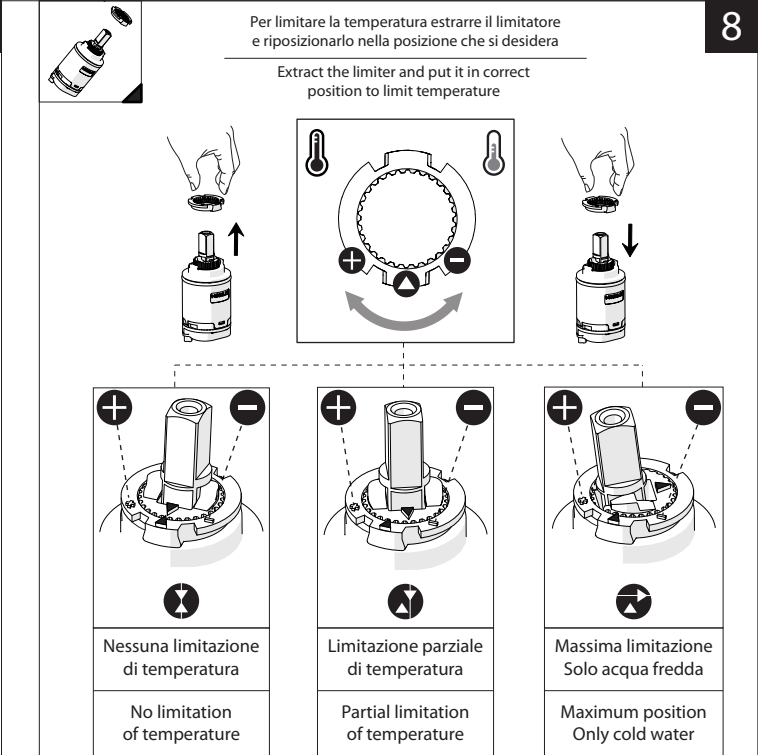

4

5

-50% Dispositivo limitatore "dinamico" della portata d'acqua "50%"
"Dinamic" flow rate restrictor "50%"

6

7

8

NOBILI S

www.nobili.it