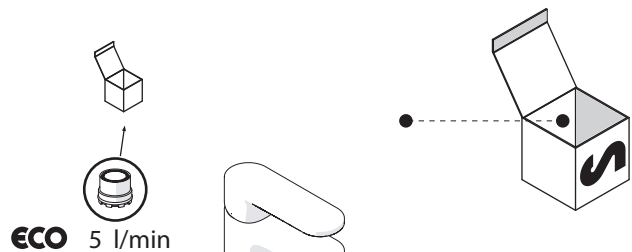

Not included / Non incluso / Non Inklus / Nie zawarty / No incluido / Nao incluido

1

SOLO YO126119/1 ONLY

2

SOLO YO126119/1 ONLY

SOLO YO126119/2 ONLY

3

INSERIRE GUARNIZIONE
PUT GASKET

4

5

-50% Dispositivo limitatore "dinamico" della portata d'acqua "50%"
"Dinamic" flow rate restrictor "50%"

6

7

8

NOBILI S

www.nobili.it