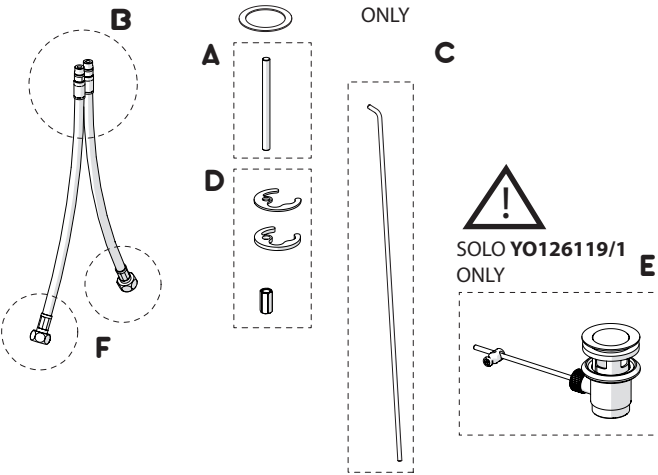

Not included / Non incluso / Non Inklus / Nie zawarty / No incluido / Nao incluido

1

SOLO YO126119/1 ONLY

2

SOLO YO126119/1 ONLY

SOLO YO126119/2 ONLY

3

INSERIRE GUARNIZIONE
PUT GASKET

4

5

-50% Dispositivo limitatore "dinamico" della portata d'acqua "50%"
"Dinamic" flow rate restrictor "50%"

6

7

8

NOBILI S

www.nobili.it