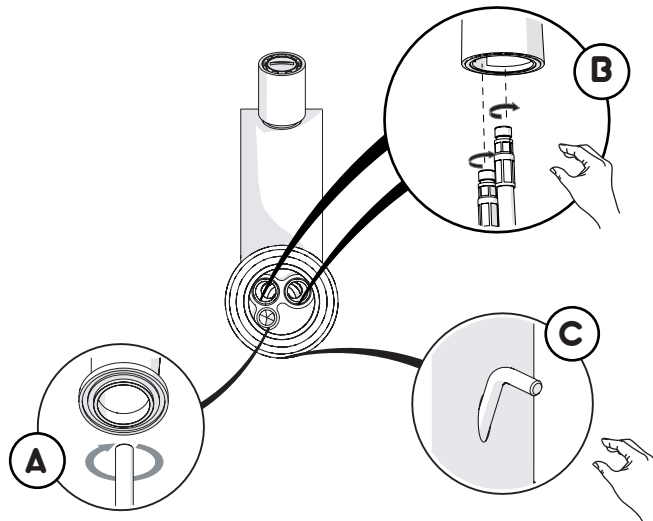

Not included / Non incluso / Non Inklus / Nie zawarty / No incluido / Nao incluido

1

SOLO YO126119/1 ONLY

2

SOLO YO126119/1 ONLY

SOLO YO126119/2 ONLY

3

INSERIRE GUARNIZIONE
PUT GASKET

4

5

-50% Dispositivo limitatore "dinamico" della portata d'acqua "50%"
"Dinamic" flow rate restrictor "50%"

6

7

8

NOBILI S

www.nobili.it