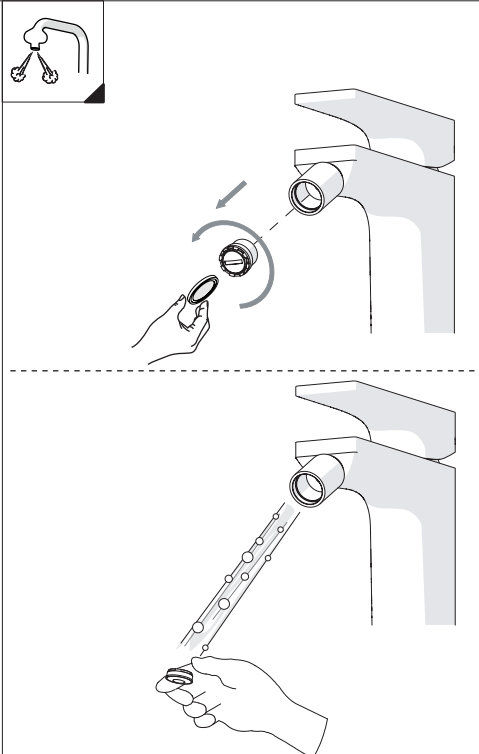

Not included / Non incluso / Non Inklus / Nie zawarty / No incluido / Nao incluido

1

SOLO YO126119/1 ONLY

2

SOLO YO126119/1 ONLY

SOLO YO126119/2 ONLY

3

INSERIRE GUARNIZIONE
PUT GASKET

4

5

-50% Dispositivo limitatore "dinamico" della portata d'acqua "50%"
"Dinamic" flow rate restrictor "50%"

6

7

8

NOBILI S

www.nobili.it