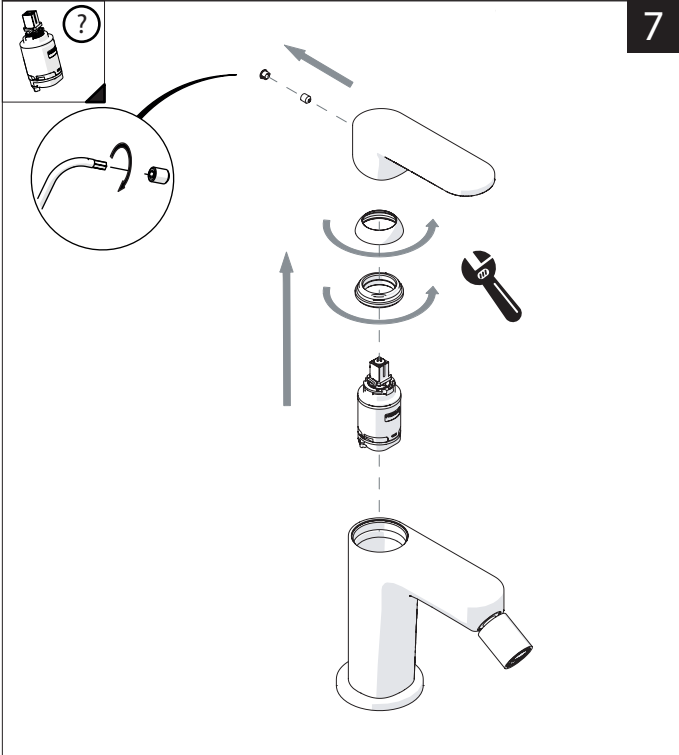

4

5

-50% Dispositivo limitatore "dinamico" della portata d'acqua "50%"
"Dinamic" flow rate restrictor "50%"

6

7

8

NOBILI S

www.nobili.it