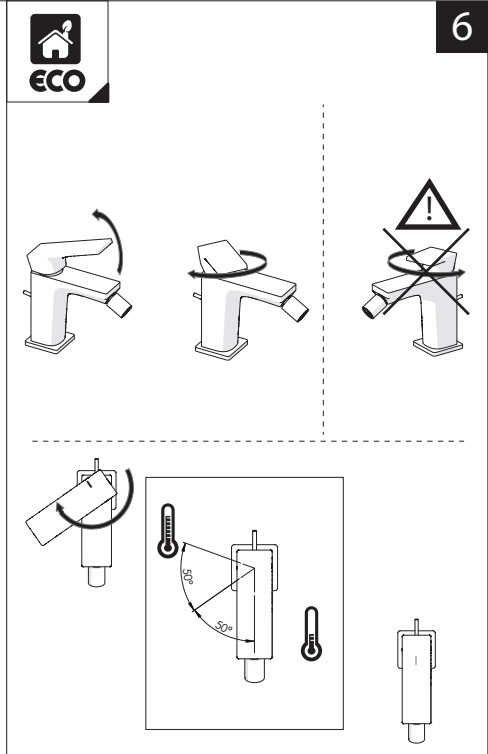

Not included / Non incluso / Non Inklus / Nie zawarty / No incluido / Nao incluido

1

SOLO YO126119/1 ONLY

2

SOLO YO126119/1 ONLY

SOLO YO126119/2 ONLY

3

INSERIRE GUARNIZIONE
PUT GASKET

4

5

-50% Dispositivo limitatore "dinamico" della portata d'acqua "50%"
"Dinamic" flow rate restrictor "50%"

6

7

8

NOBILI S

www.nobili.it