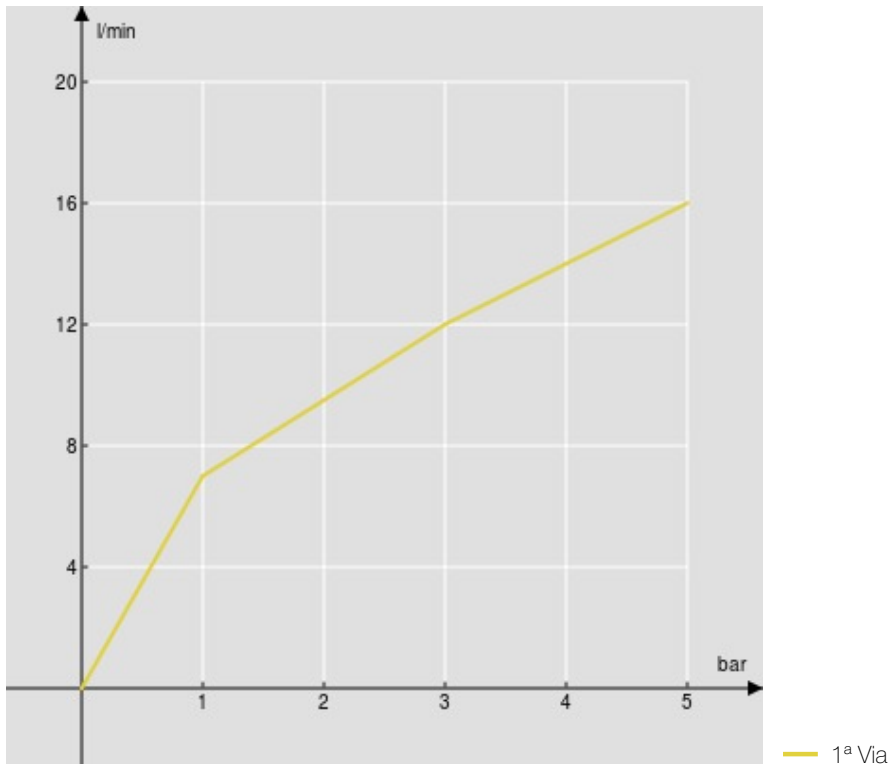

ESPECIFICACIONES

Monomando externo

Chrome

Salida \varnothing 1/2"

Cartucho a doble posición con limitador de caudal 50%

Embalaje: 21 x 17,3 x 7,2 cm / 0,00262 m³ / 1,4 kg

CERTIFICACIONES

DIAGRAMA DE FLUJO: AGUA CALIENTE/FRIA

DIAGRAMA DE FLUJO: AGUA MEZCLADA