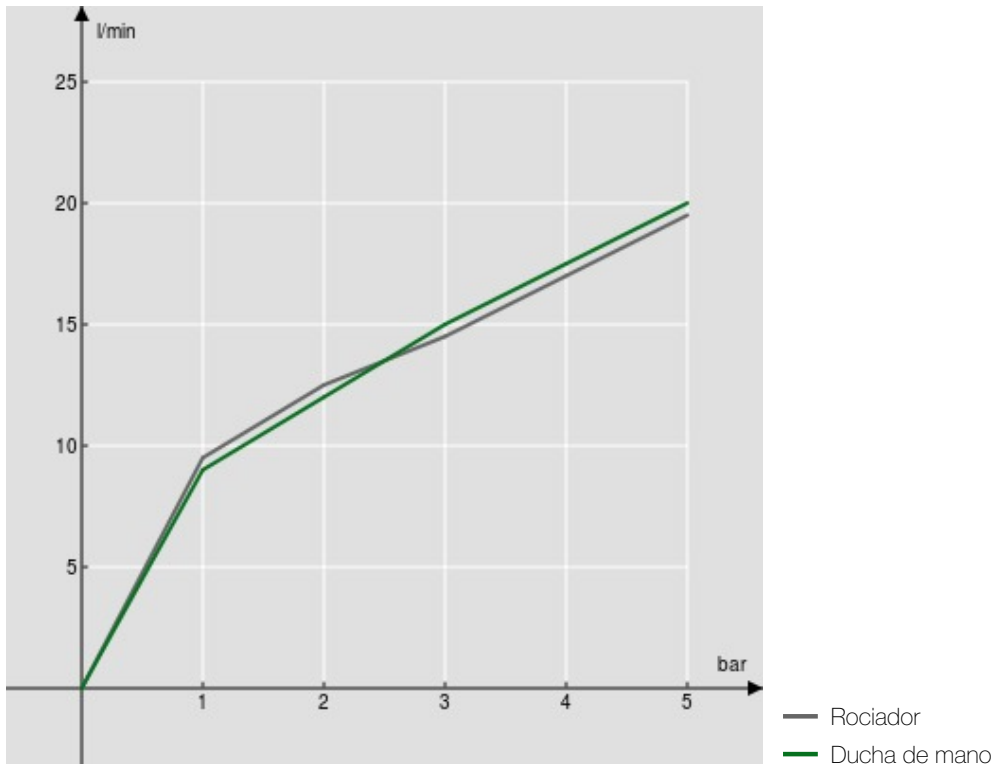

ESPECIFICACIONES

Monomando externo

Chrome

Rociador orientable ø 200 mm ABS

Sistema anticalcáreo

Soporte ducha de mano deslizable y orientable

Ducha de mano monochorro y flexible 150 cm

Cartucho a doble posición con limitador de caudal 50%

Embalaje: 117 x 42 x 8,5 cm / 0,04177 m³ / 6,68 kg

DIAGRAMA DE FLUJO: AGUA CALIENTE/FRIA

DIAGRAMA DE FLUJO: AGUA MEZCLADA