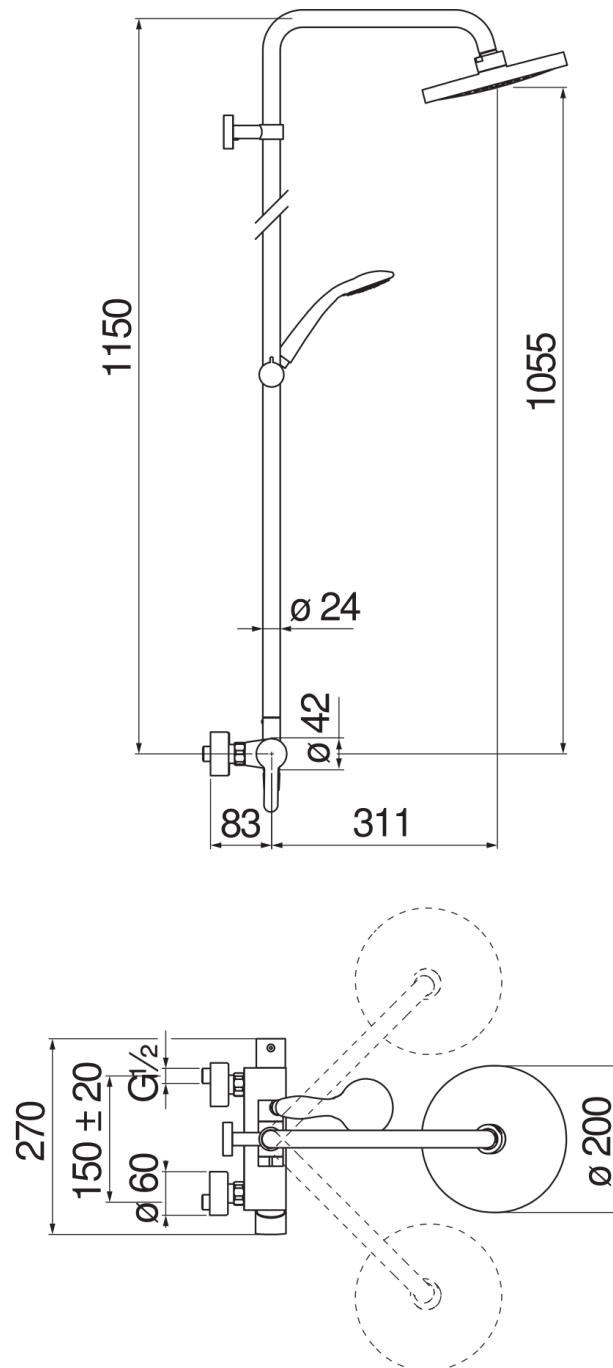

ESPECIFICACIONES

Monomando externo

Chrome

Rociador orientable ø 200 mm ABS

Sistema anticalcáreo

Soporte ducha de mano deslizable y orientable

Ducha de mano monochorro y flexible 150 cm

Cartucho a doble posición con limitador de caudal 50%

Embalaje: 117 x 42 x 8,5 cm / 0,04177 m³ / 6,68 kg

DIAGRAMA DE FLUJO: AGUA CALIENTE/FRIA

DIAGRAMA DE FLUJO: AGUA MEZCLADA