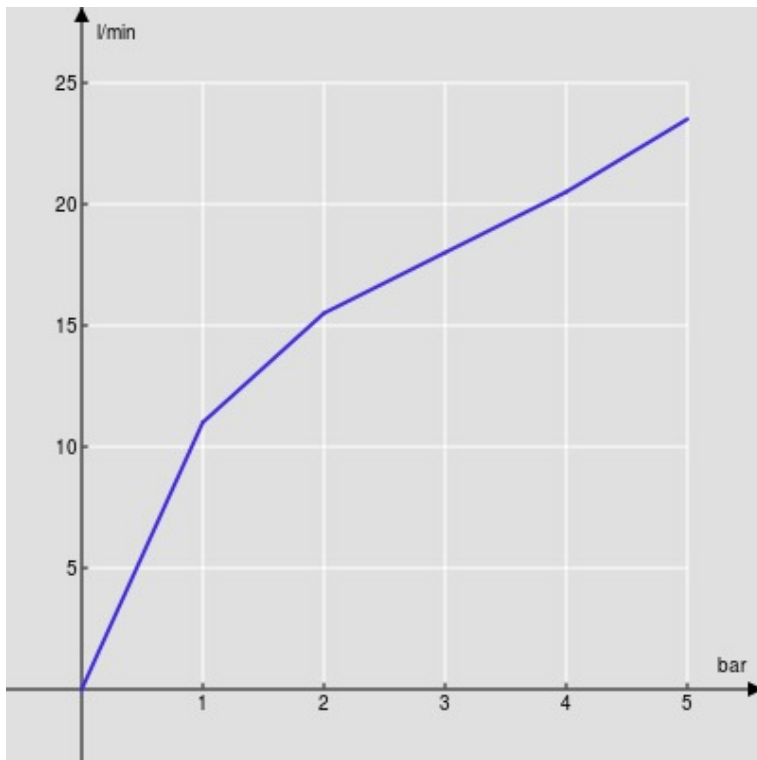

ESPECIFICACIONES

Parte externa del monomando de pared caño largo

Chrome

Aireador anticalcáreo M 18 x 1

Longitud del caño 200 mm

Sin desagüe

Cartucho a doble posición con limitador de caudal 50%

Embalaje: 32 x 16,5 x 7 cm / 0,0037 m³ / 2 kg

DIAGRAMA DE FLUJO: AGUA CALIENTE/FRIA

— Airedor

DIAGRAMA DE FLUJO: AGUA MEZCLADA

— Airedor