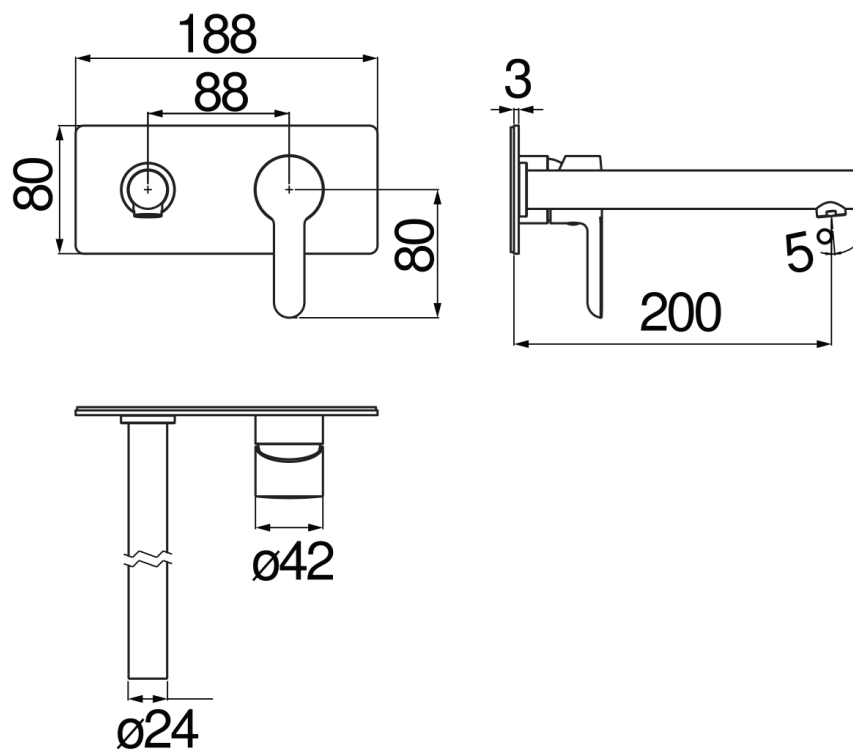

ESPECIFICACIONES

Parte externa del monomando de pared caño largo

Chrome

Aireador anticalcáreo M 18 x 1

Longitud del caño 200 mm

Sin desagüe

Cartucho a doble posición con limitador de caudal 50%

Embalaje: 32 x 16,5 x 7 cm / 0,0037 m³ / 2 kg