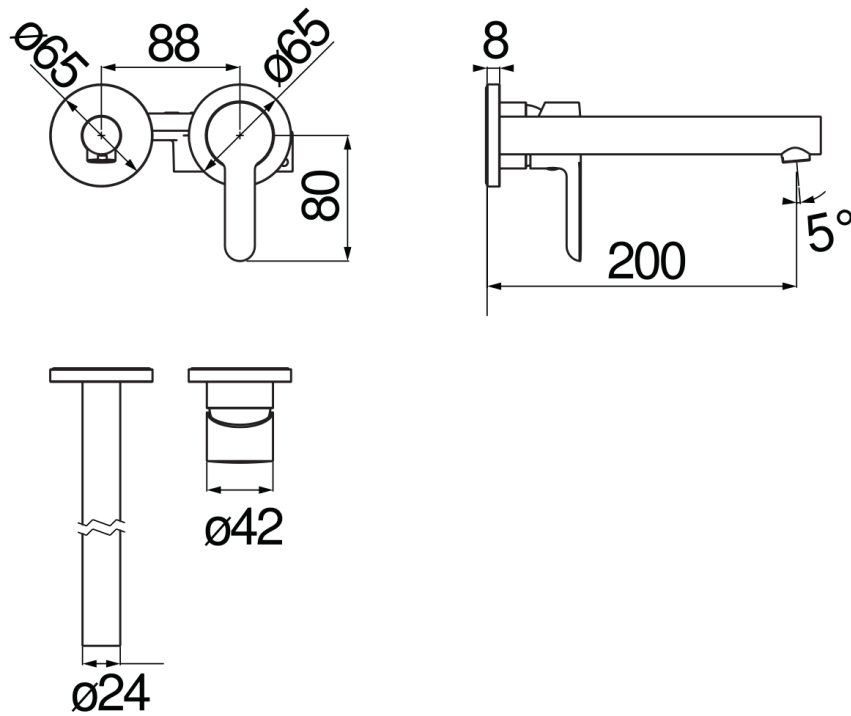

ESPECIFICACIONES

Parte externa del monomando de pared caño largo

Chrome

Aireador anticalcáreo M 18 x 1

Longitud del caño 200 mm

Sin desagüe

Cartucho a doble posición con limitador de caudal 50%

Embalaje: 32 x 16,5 x 7 cm / 0,0037 m³ / 1,8 kg

DIAGRAMA DE FLUJO: AGUA CALIENTE/FRIA

— Aireador

DIAGRAMA DE FLUJO: AGUA MEZCLADA

— Aireador