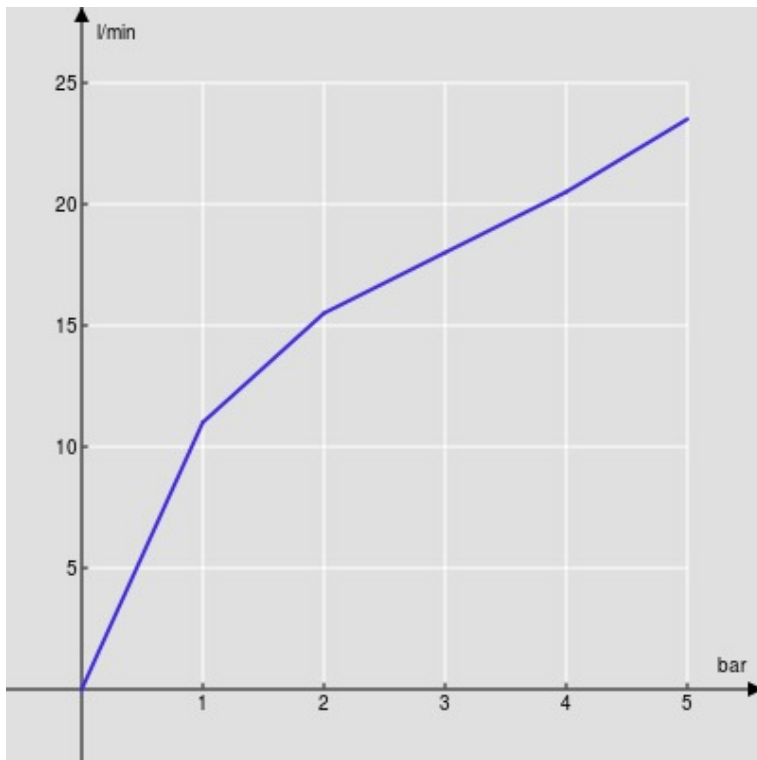

ESPECIFICACIONES

Parte externa del monomando de pared caño largo

Chrome

Aireador anticalcáreo M 18 x 1

Longitud del caño 200 mm

Sin desagüe

Cartucho a doble posición con limitador de caudal 50%

Embalaje: 32 x 16,5 x 7 cm / 0,0037 m³ / 1,8 kg

DIAGRAMA DE FLUJO: AGUA CALIENTE/FRIA

— Aireador

DIAGRAMA DE FLUJO: AGUA MEZCLADA

— Aireador