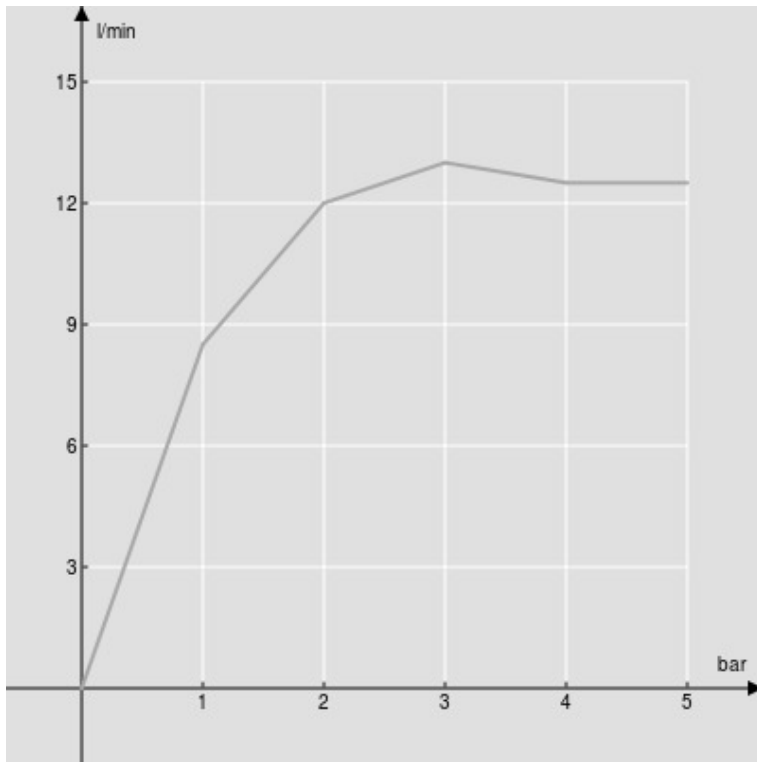

ESPECIFICACIONES

Rociador empotrado (Inox)

Chrome

Medida 380 x 380 mm

Chorro lluvia

Embalaje: 59 x 59 x 11,5 cm / 0,04003 m³ / 11,39 kg

DIAGRAMA DE FLUJO: AGUA CALIENTE/FRIA

— Efecto lluvia