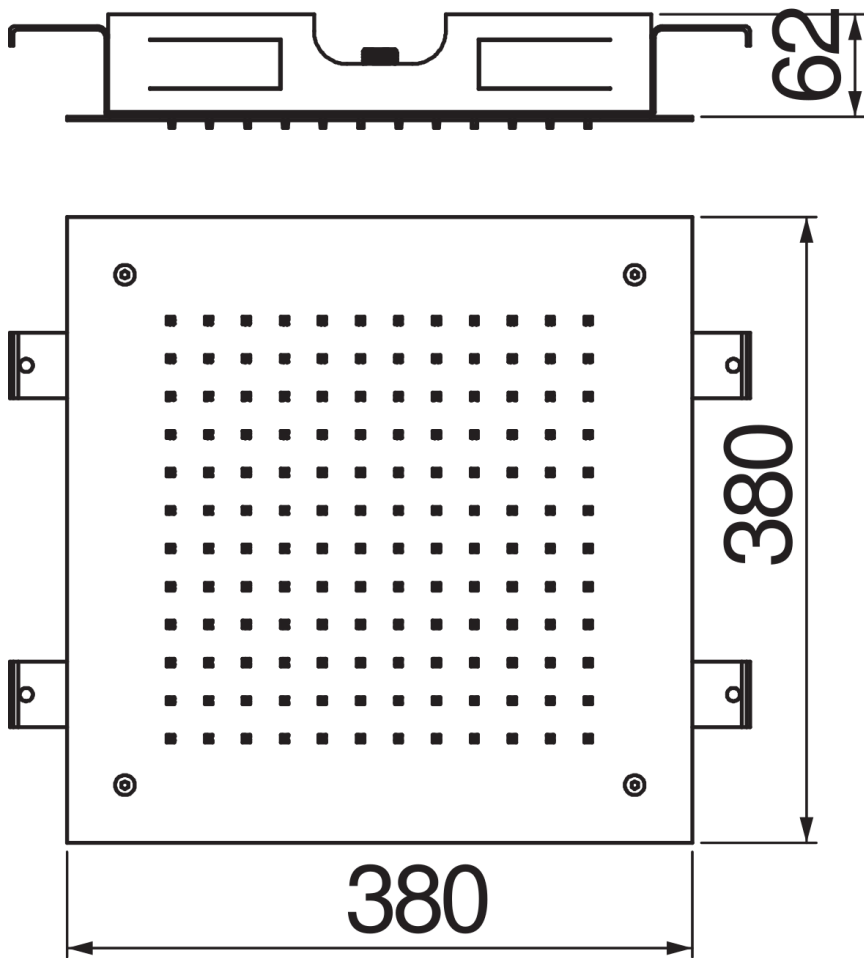

ESPECIFICACIONES

Rociador empotrado (Inox)

Chrome

Medida 380 x 380 mm

Chorro lluvia

Embalaje: 59 x 59 x 11,5 cm / 0,04003 m³ / 11,39 kg

DIAGRAMA DE FLUJO: AGUA CALIENTE/FRIA

— Efecto lluvia