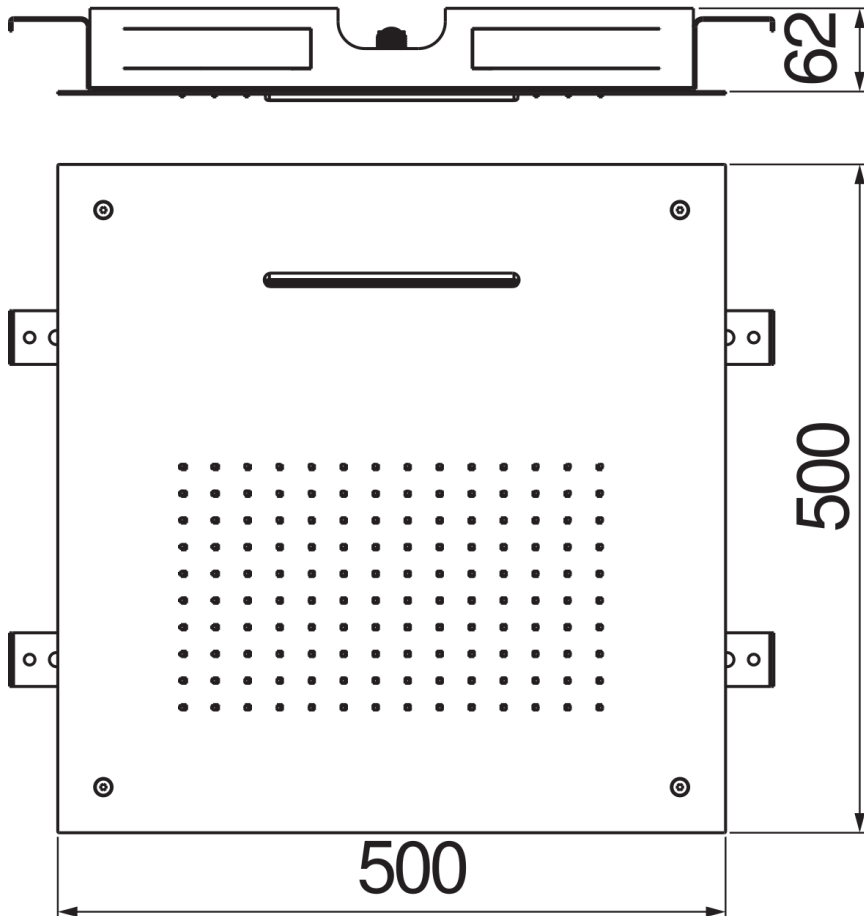

ESPECIFICACIONES

Rociador empotrado (Inox)

Velvet black

Medida 500 x 500 mm

Entrada 2 vías

Chorro lluvia

Chorro cascada

Embalaje: 59 x 59 x 11,5 cm / 0,04003 m<sup>3</sup> / 10,27 kg

DIAGRAMA DE FLUJO: AGUA CALIENTE/FRIA