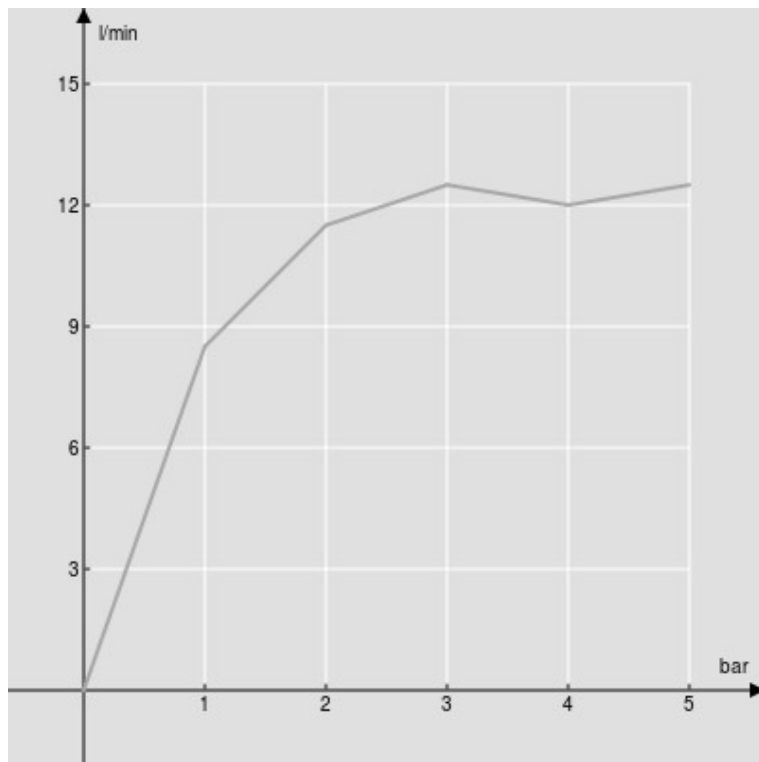

ESPECIFICACIONES

Rociador empotrado (Inox)

Chrome

Medida ø 380 mm

Chorro lluvia

Embalaje: 59 x 39 x 12,5 cm / 0,02876 m³ / 9,6 kg

DIAGRAMA DE FLUJO: AGUA CALIENTE/FRIA

— Efecto lluvia