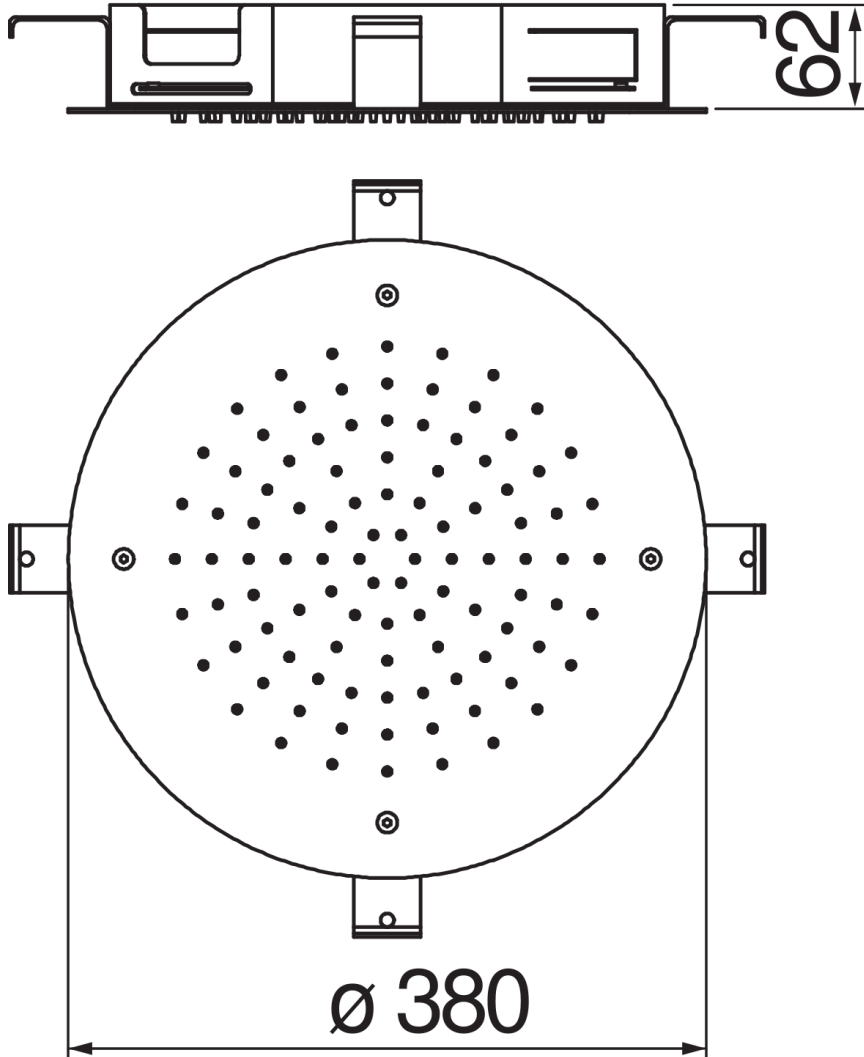

ESPECIFICACIONES

Rociador empotrado (Inox)

Chrome

Medida ø 380 mm

Chorro lluvia

Embalaje: 59 x 39 x 12,5 cm / 0,02876 m³ / 9,6 kg

DIAGRAMA DE FLUJO: AGUA CALIENTE/FRIA

— Efecto lluvia