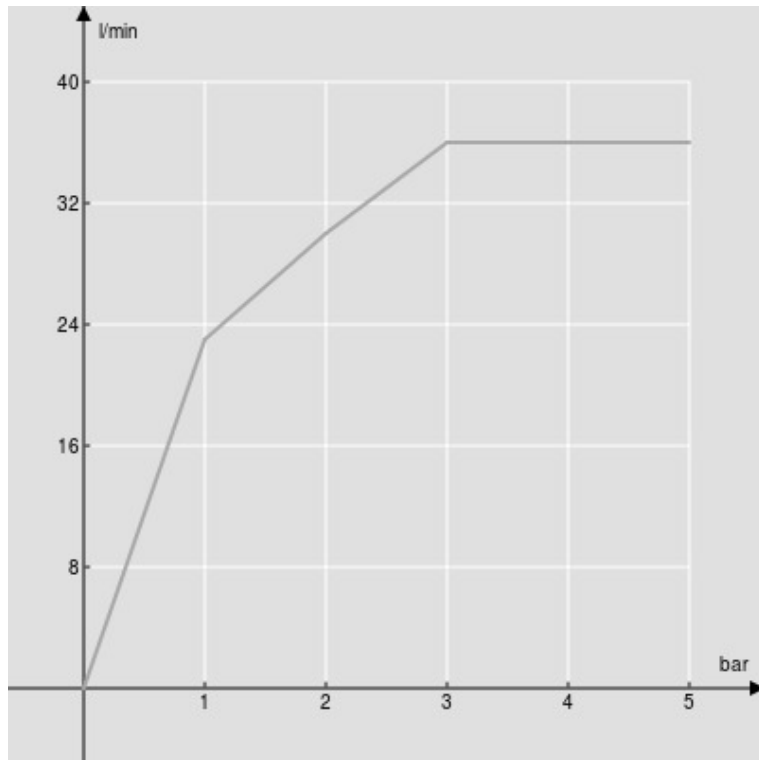

ESPECIFICACIONES

Rociador orientable (Abs)

Velvet black

Medida ø 200 mm

Chorro lluvia

Embalaje: 24 x 25 x 8 cm / 0,0048 m<sup>3</sup> / 0,97 kg

DIAGRAMA DE FLUJO: AGUA CALIENTE/FRIA

— Efecto lluvia