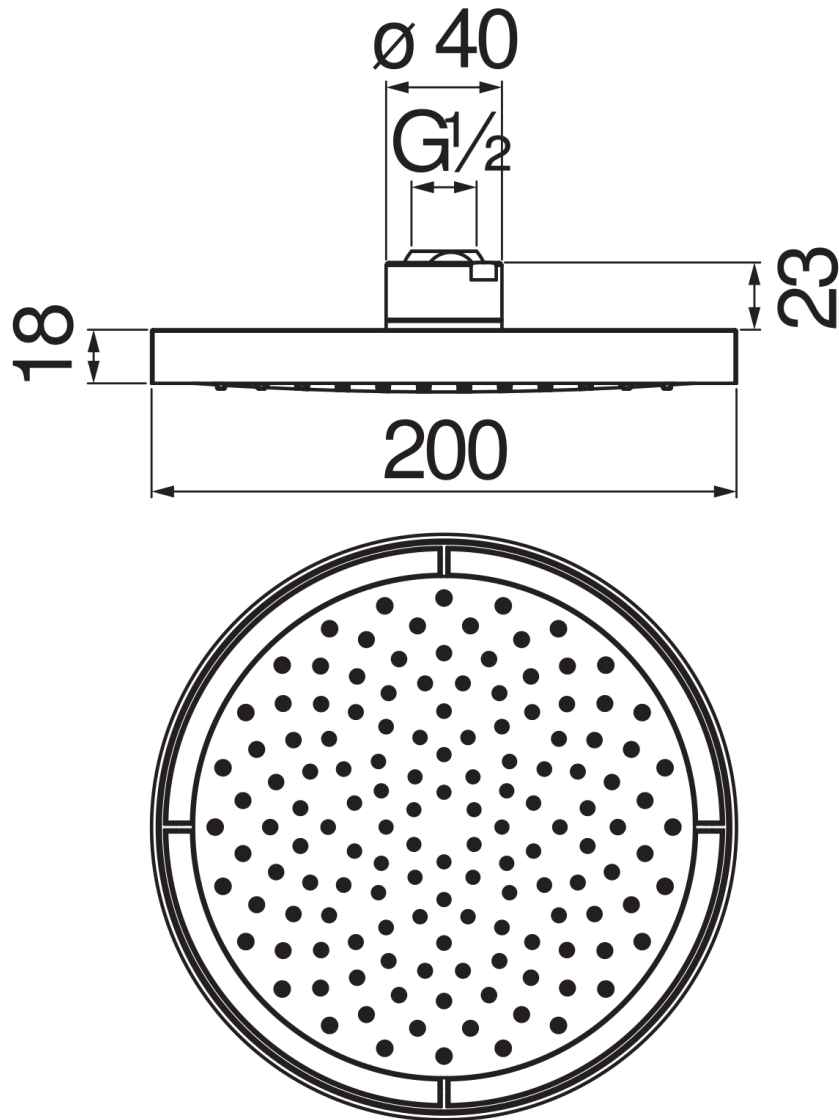

ESPECIFICACIONES

Rociador orientable (Abs)

Velvet black

Medida ø 200 mm

Chorro lluvia

Embalaje: 24 x 25 x 8 cm / 0,0048 m<sup>3</sup> / 0,97 kg

DIAGRAMA DE FLUJO: AGUA CALIENTE/FRIA

— Efecto lluvia