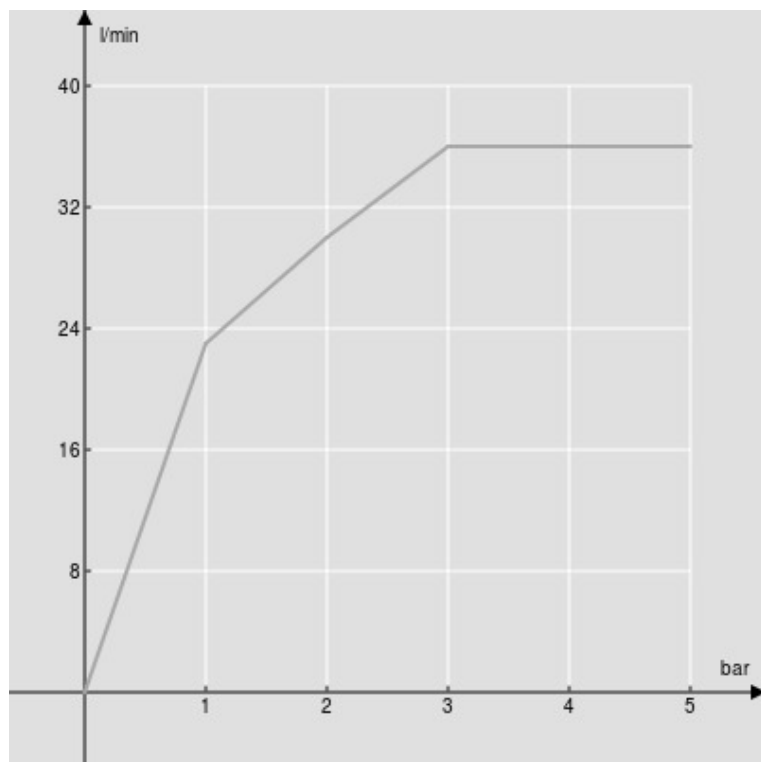

ESPECIFICACIONES

Rociador orientable (Abs)

Chrome

Medida ø 200 mm

Chorro lluvia

Embalaje: 24 x 25 x 8 cm / 0,0048 m³ / 0,99 kg

DIAGRAMA DE FLUJO: AGUA CALIENTE/FRIA

— Efecto lluvia