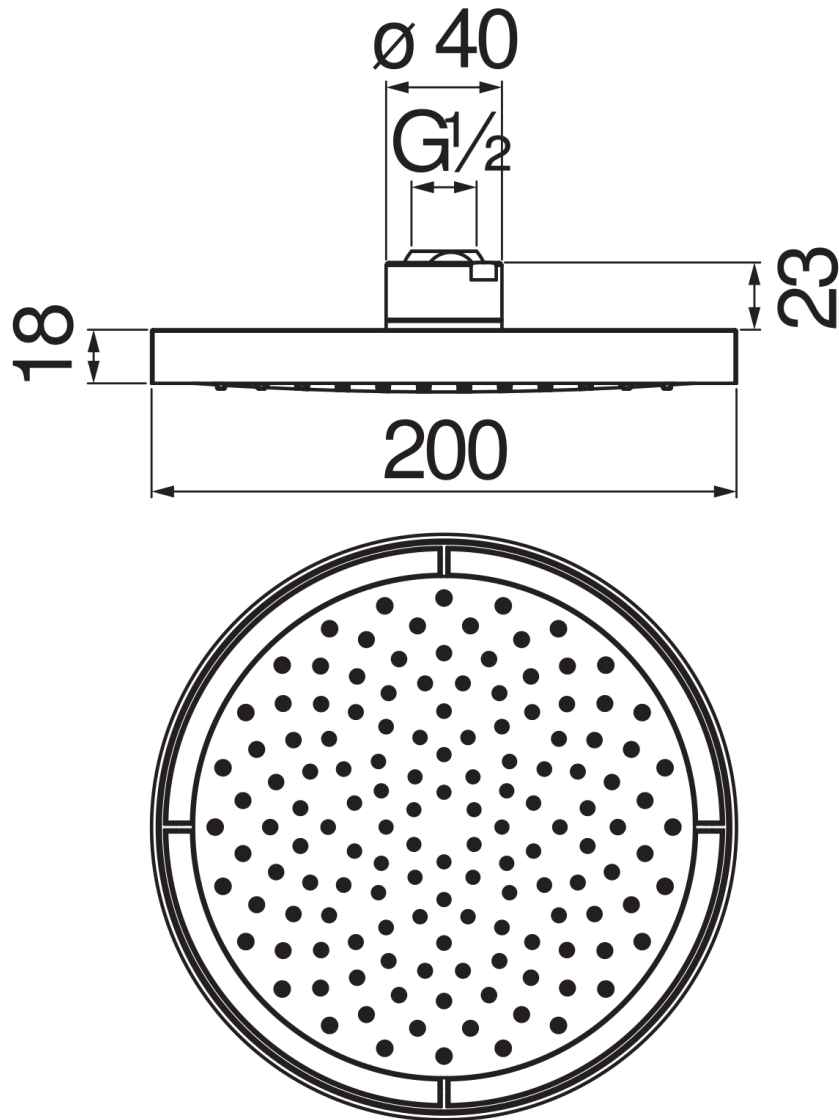

ESPECIFICACIONES

Rociador orientable (Abs)

Chrome

Medida ø 200 mm

Chorro lluvia

Embalaje: 24 x 25 x 8 cm / 0,0048 m³ / 0,99 kg

DIAGRAMA DE FLUJO: AGUA CALIENTE/FRIA

— Efecto lluvia