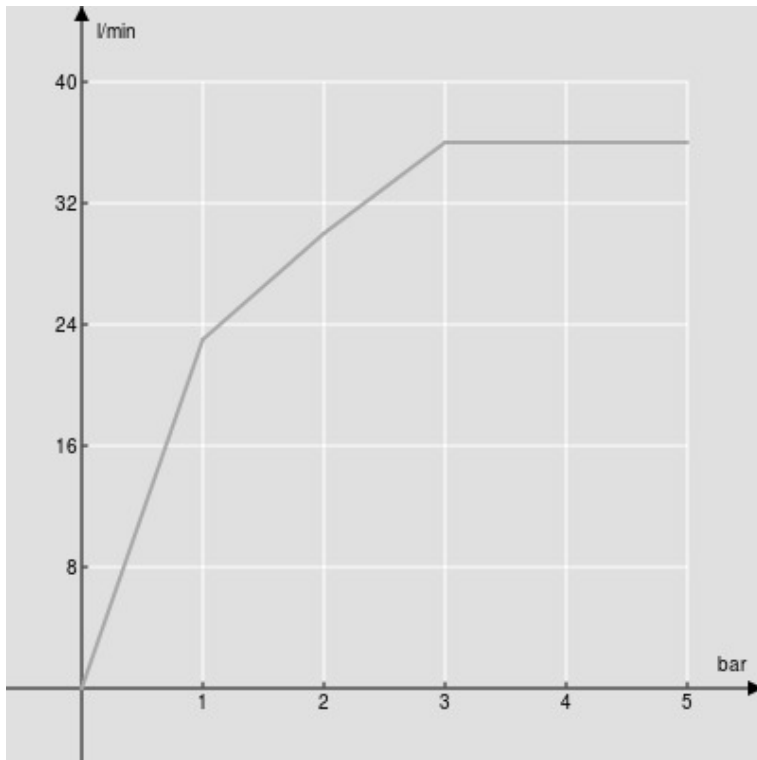

ESPECIFICACIONES

Rociador orientable (Abs)

Inox

Medida \varnothing 200 mm

Chorro lluvia

Embalaje: 24 x 25 x 8 cm / 0,0048 m³ / 0,97 kg

DIAGRAMA DE FLUJO: AGUA CALIENTE/FRIA

— Efecto lluvia