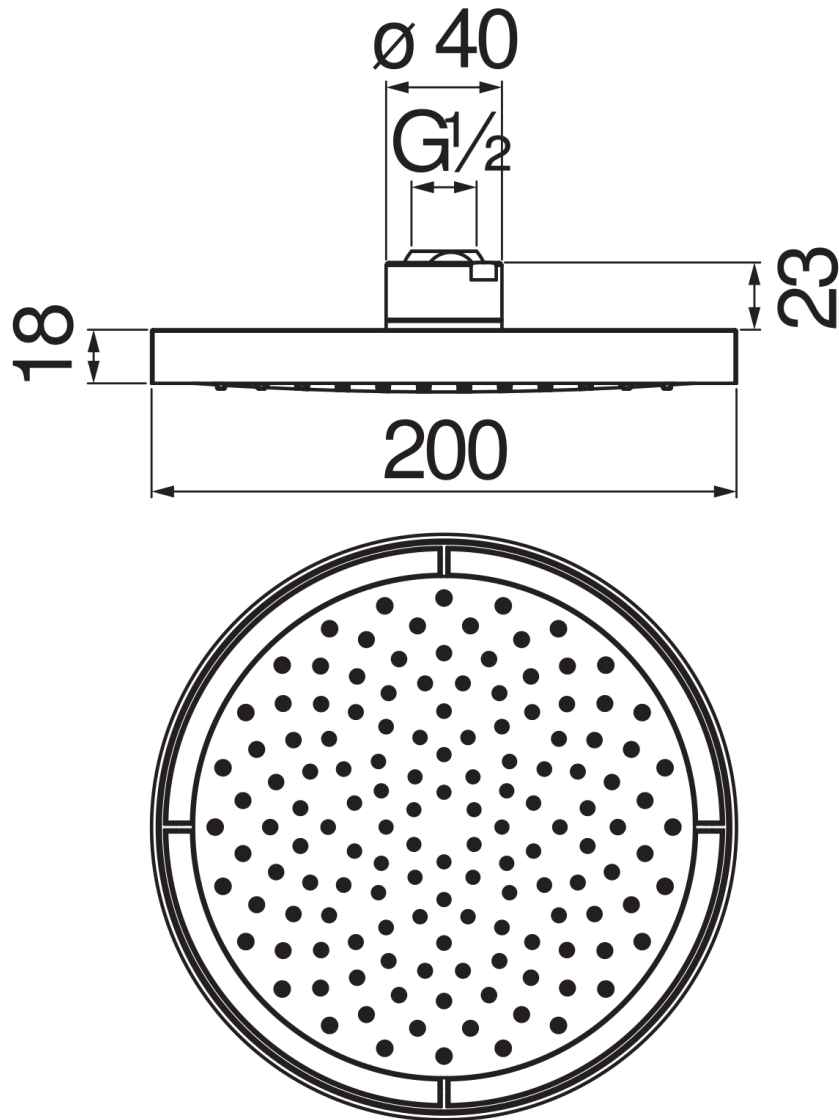

ESPECIFICACIONES

Rociador orientable (Abs)

Inox

Medida \varnothing 200 mm

Chorro lluvia

Embalaje: 24 x 25 x 8 cm / 0,0048 m³ / 0,97 kg

DIAGRAMA DE FLUJO: AGUA CALIENTE/FRIA

— Efecto lluvia