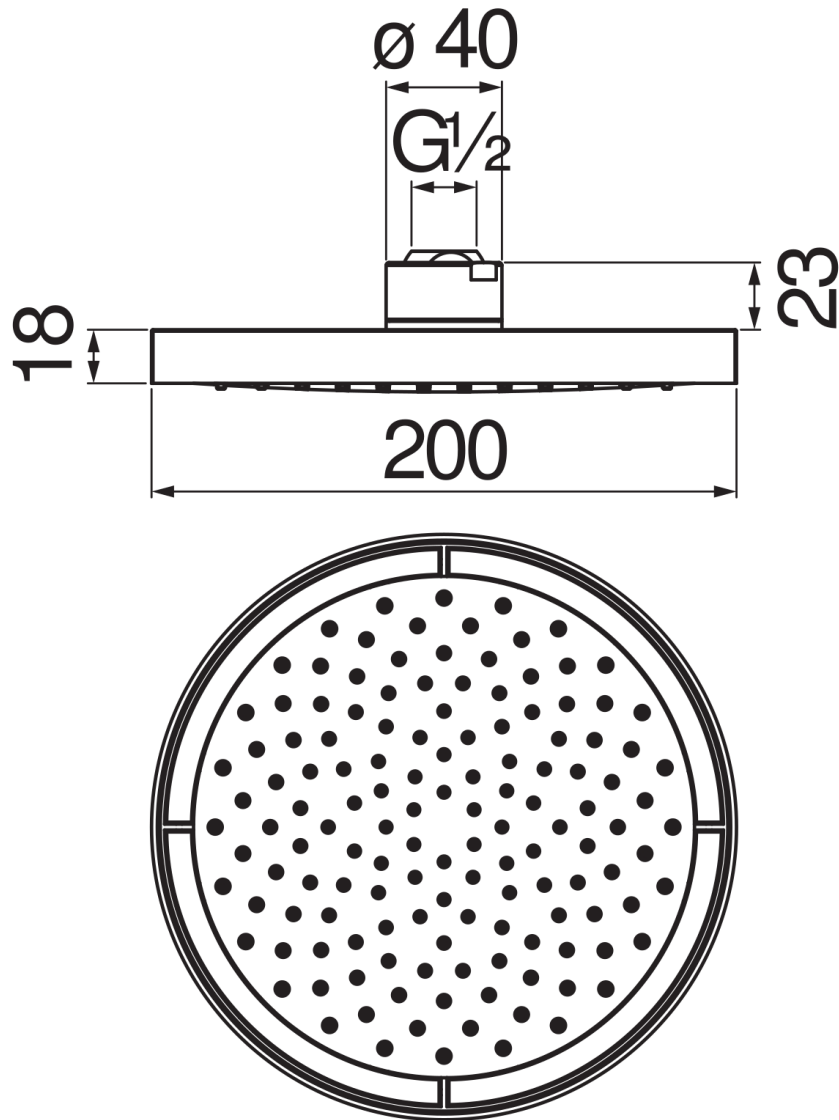

ESPECIFICACIONES

Rociador orientable (Abs)

Chrome and grey

Medida ø 200 mm

Chorro lluvia

Embalaje: 24 x 25 x 8 cm / 0,0048 m³ / 0,97 kg

DIAGRAMA DE FLUJO: AGUA CALIENTE/FRIA

— Efecto lluvia