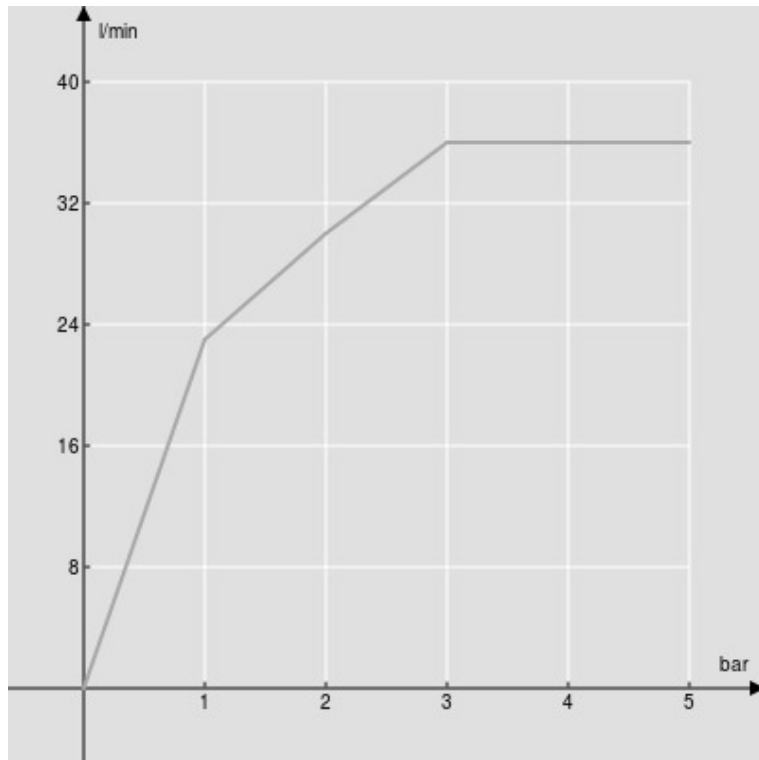

ESPECIFICACIONES

Rociador orientable (Abs)

Chrome and grey

Medida ø 200 mm

Chorro lluvia

Embalaje: 24 x 25 x 8 cm / 0,0048 m³ / 0,97 kg

DIAGRAMA DE FLUJO: AGUA CALIENTE/FRIA

— Efecto lluvia