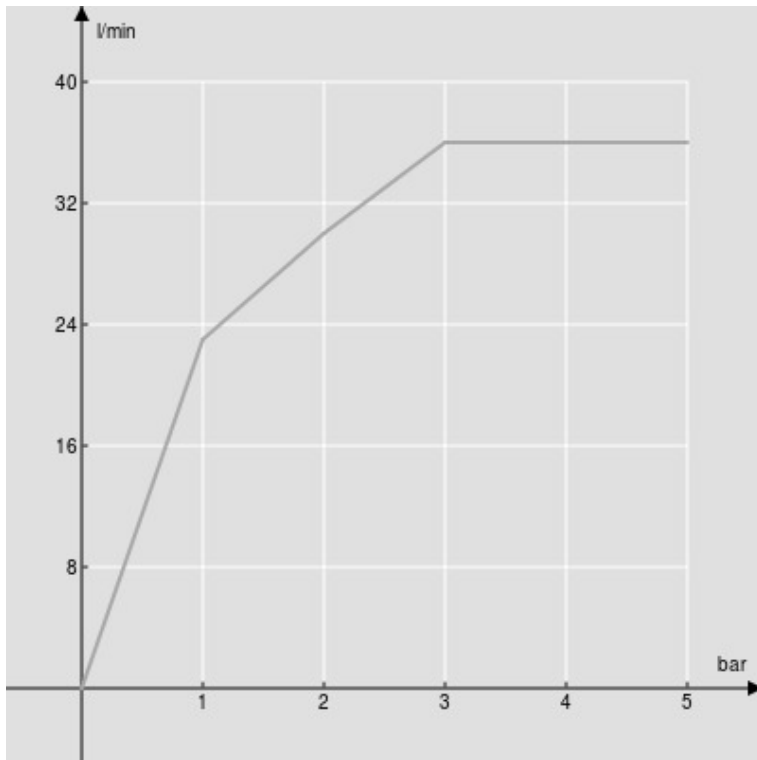

ESPECIFICACIONES

Rociador orientable (Abs)

Chocolate red PVD

Medida ø 200 mm

Chorro lluvia

Embalaje: 24 x 25 x 8 cm / 0,0048 m³ / 0,97 kg

DIAGRAMA DE FLUJO: AGUA CALIENTE/FRIA

— Efecto lluvia