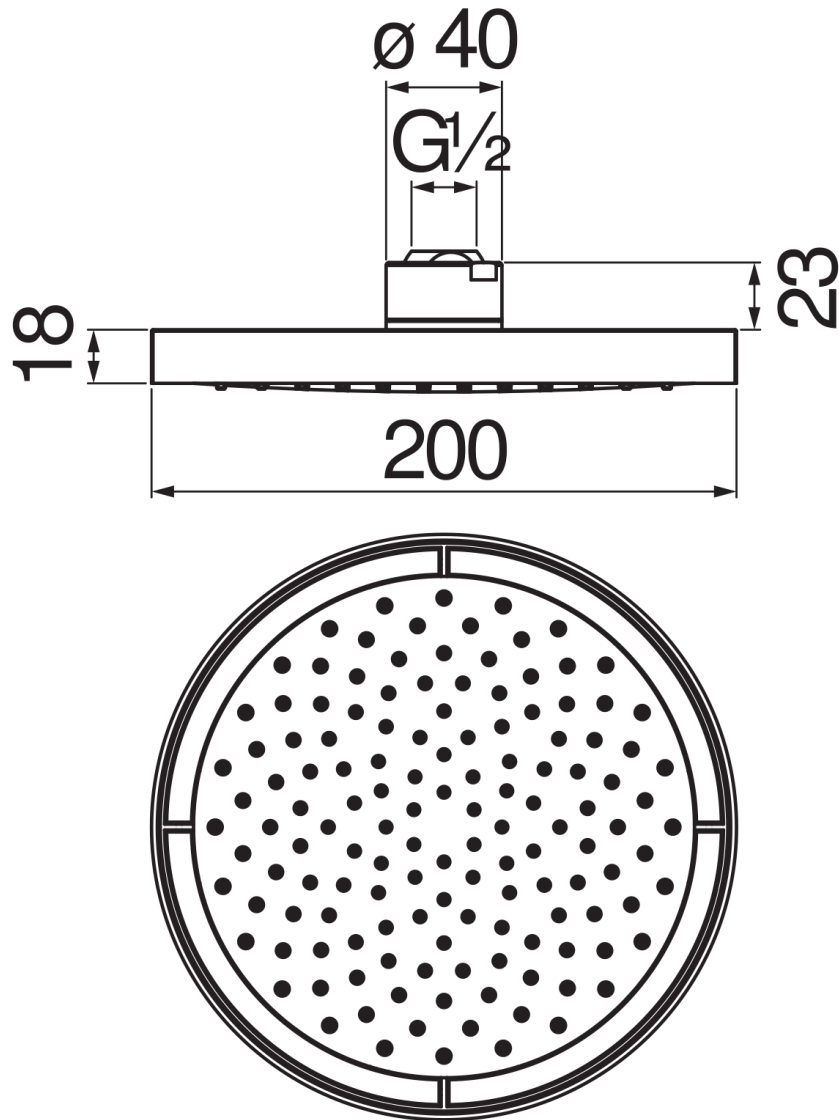

ESPECIFICACIONES

Rociador orientable (Abs)

Chocolate red PVD

Medida ø 200 mm

Chorro lluvia

Embalaje: 24 x 25 x 8 cm / 0,0048 m³ / 0,97 kg

DIAGRAMA DE FLUJO: AGUA CALIENTE/FRIA

— Efecto lluvia