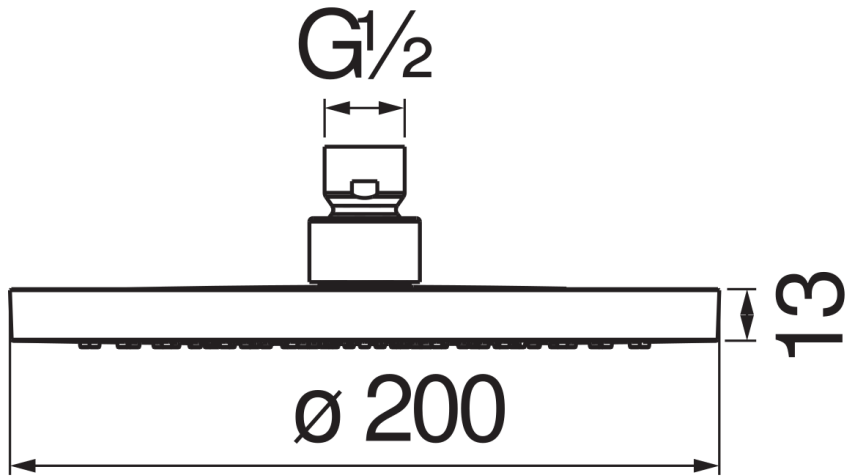

ESPECIFICACIONES

Rociador orientable

Velvet black

Medida ø 200 mm

Chorro lluvia

Embalaje: 24 x 25,5 x 7,5 cm / 0,00459 m³ / 1,009 kg

DIAGRAMA DE FLUJO: AGUA CALIENTE/FRIA

— Efecto lluvia