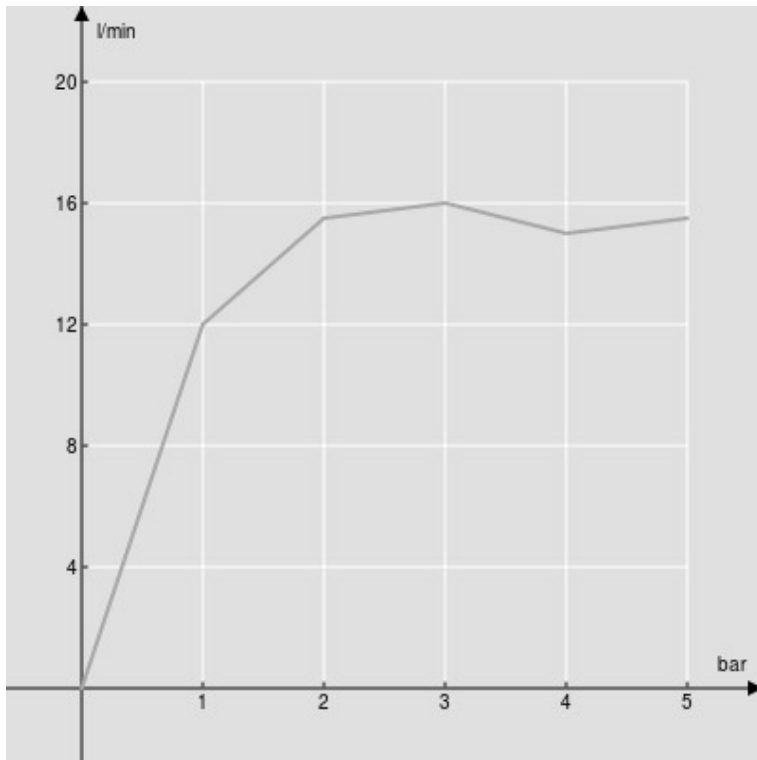

ESPECIFICACIONES

Rociador orientable

Velvet black

Medida ø 200 mm

Chorro lluvia

Embalaje: 24 x 25,5 x 7,5 cm / 0,00459 m³ / 1,009 kg

DIAGRAMA DE FLUJO: AGUA CALIENTE/FRIA

— Efecto lluvia