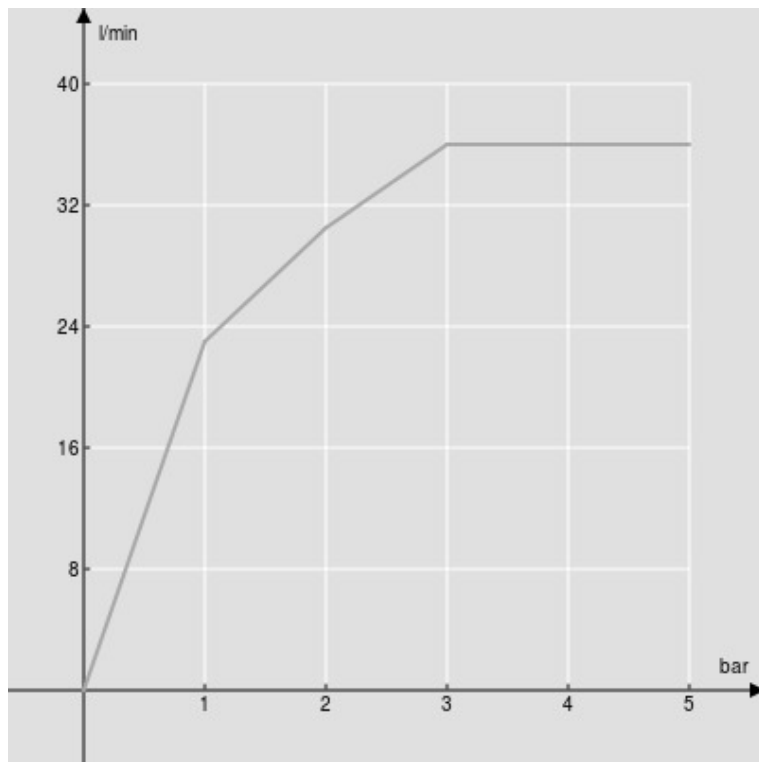

ESPECIFICACIONES

Rociador orientable (Abs)

Velvet black

Medidas 200 x 200 mm

Chorro lluvia

Embalaje: 24 x 25 x 8 cm / 0,0048 m³ / 1,77 kg

DIAGRAMA DE FLUJO: AGUA CALIENTE/FRIA

— Efecto lluvia