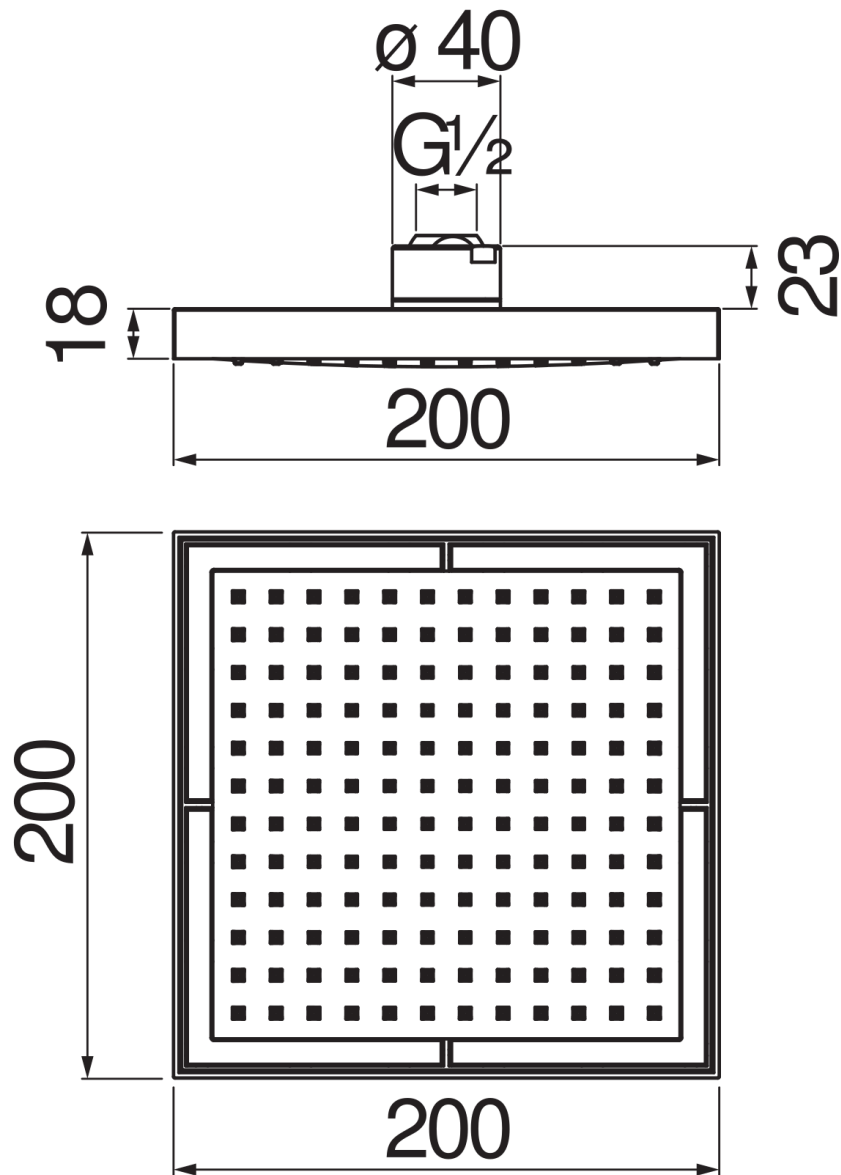

ESPECIFICACIONES

Rociador orientable (Abs)

Velvet black

Medidas 200 x 200 mm

Chorro lluvia

Embalaje: 24 x 25 x 8 cm / 0,0048 m³ / 1,77 kg

DIAGRAMA DE FLUJO: AGUA CALIENTE/FRIA

— Efecto lluvia