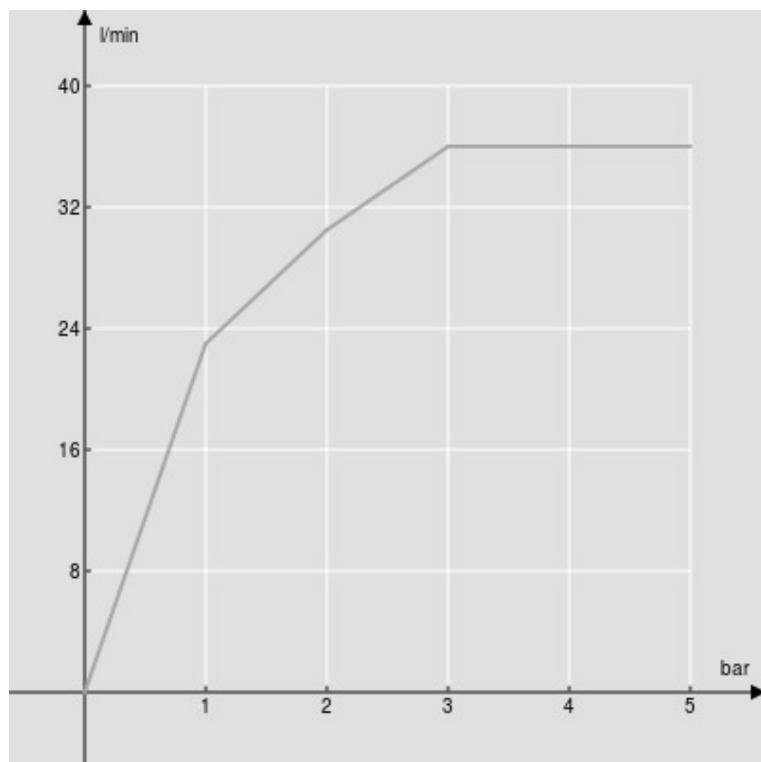

ESPECIFICACIONES

Rociador orientable (Abs)

Chrome

Medidas 200 x 200 mm

Chorro lluvia

Embalaje: 24 x 25 x 8 cm / 0,0048 m³ / 1,77 kg

DIAGRAMA DE FLUJO: AGUA CALIENTE/FRIA

— Efecto lluvia