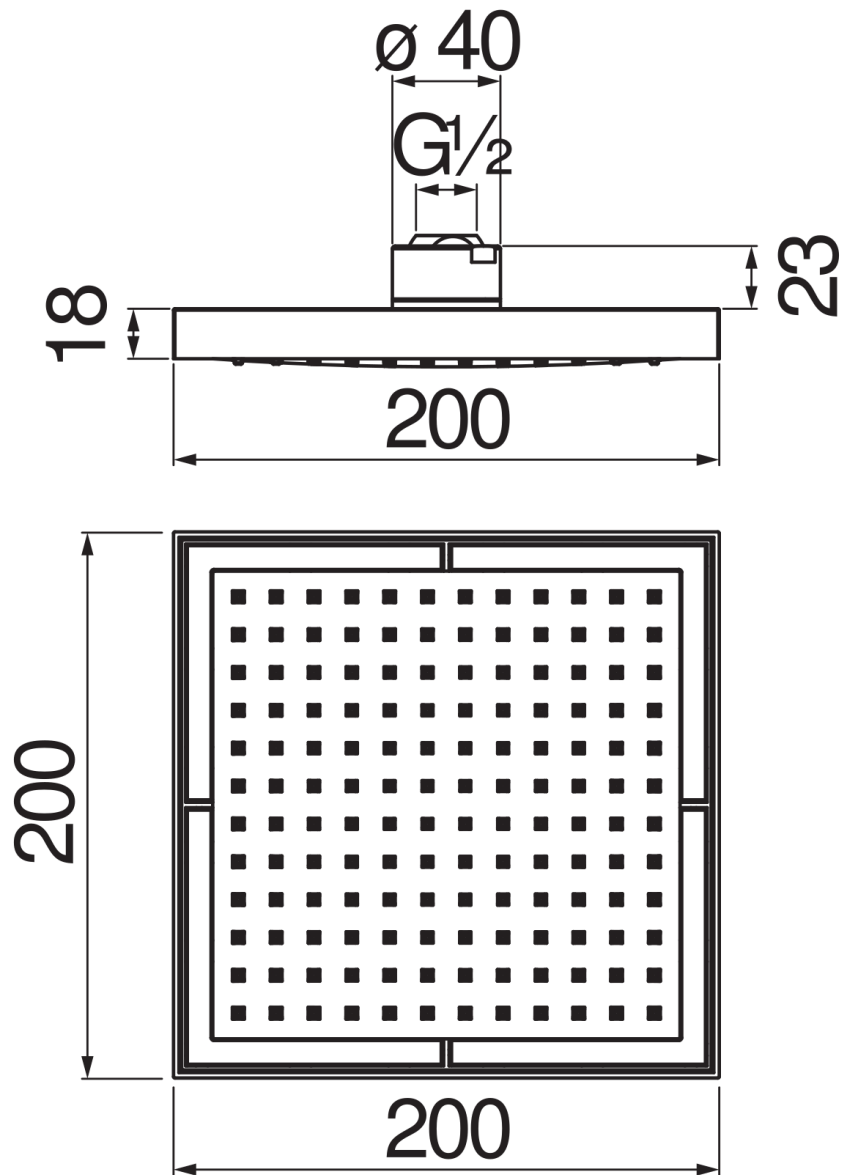

ESPECIFICACIONES

Rociador orientable (Abs)

Chrome

Medidas 200 x 200 mm

Chorro lluvia

Embalaje: 24 x 25 x 8 cm / 0,0048 m³ / 1,77 kg

DIAGRAMA DE FLUJO: AGUA CALIENTE/FRIA

— Efecto lluvia