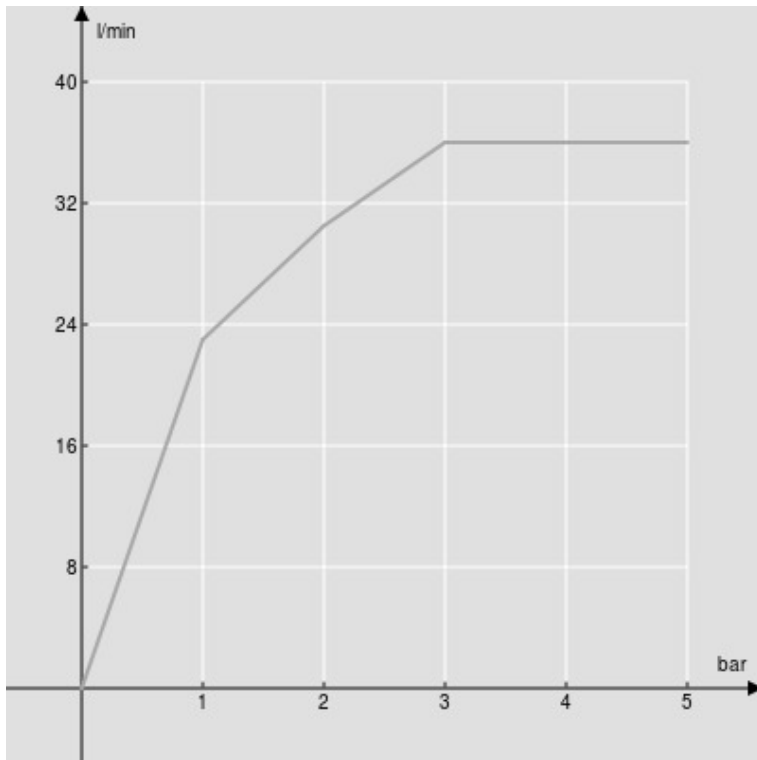

ESPECIFICACIONES

Rociador orientable (Abs)

Inox

Medidas 200 x 200 mm

Chorro lluvia

Embalaje: 24 x 25 x 8 cm / 0,0048 m³ / 1,77 kg

DIAGRAMA DE FLUJO: AGUA CALIENTE/FRIA

— Efecto lluvia