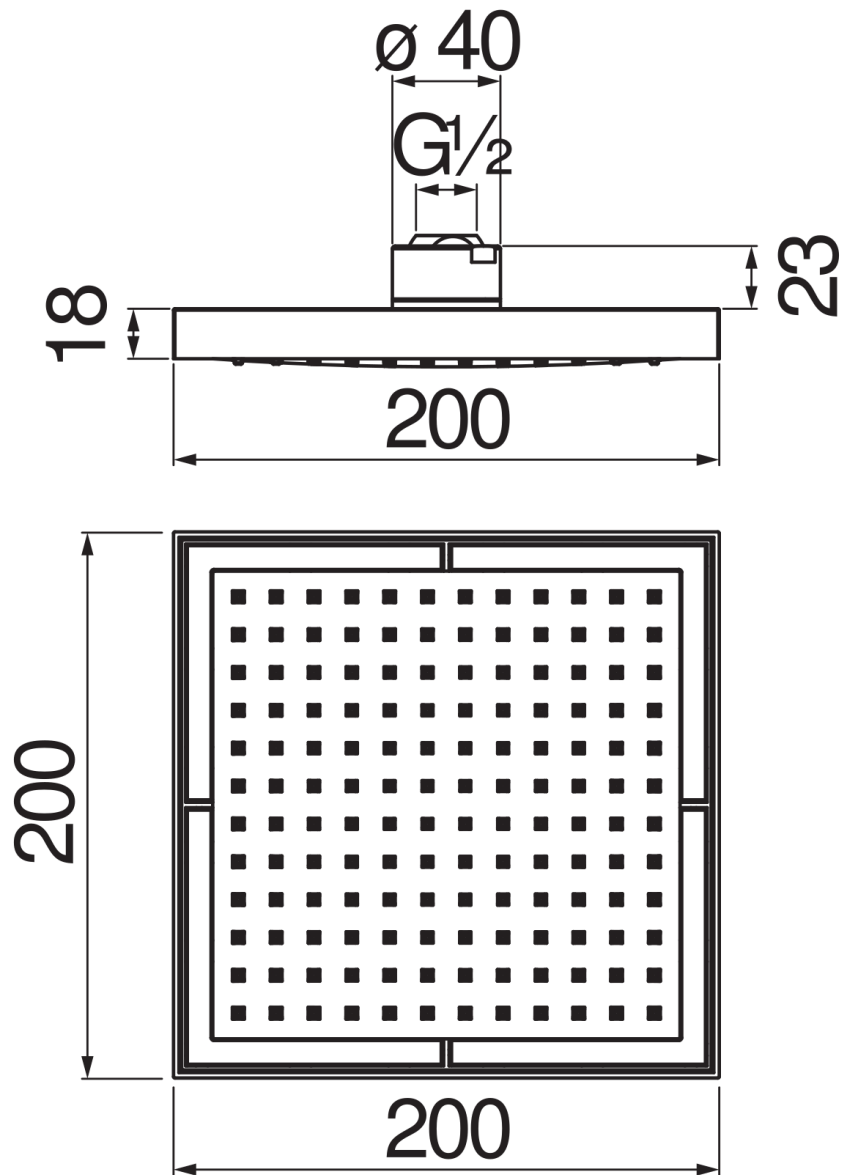

ESPECIFICACIONES

Rociador orientable (Abs)

Inox

Medidas 200 x 200 mm

Chorro lluvia

Embalaje: 24 x 25 x 8 cm / 0,0048 m³ / 1,77 kg

DIAGRAMA DE FLUJO: AGUA CALIENTE/FRIA

— Efecto lluvia