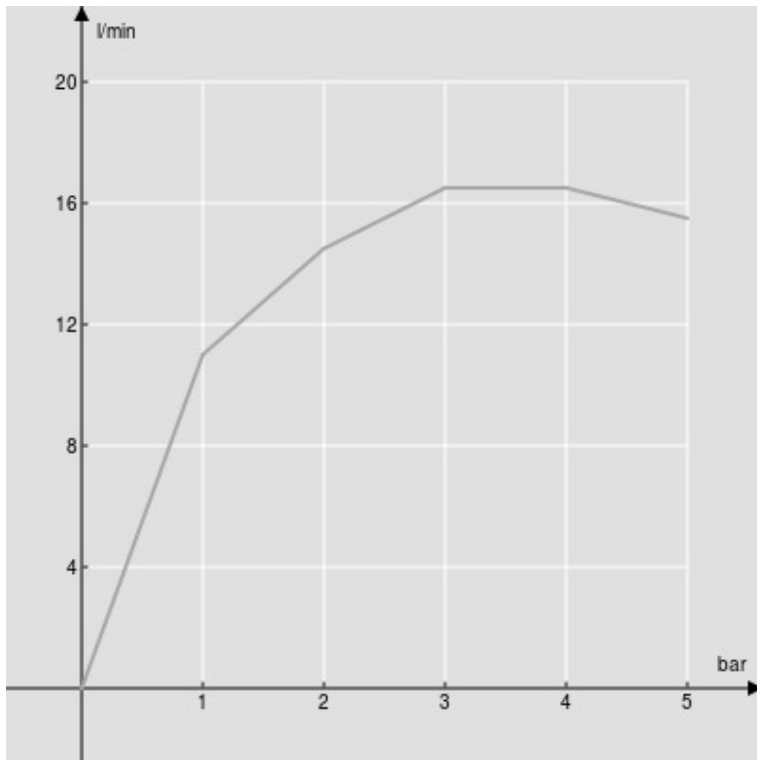

ESPECIFICACIONES

Rociador orientable (Abs)

Chrome

Medida  $\varnothing$  300 mm

Chorro lluvia

Embalaje: 32 x 32 x 7,5 cm / 0,00768 m<sup>3</sup> / 2,4 kg

DIAGRAMA DE FLUJO: AGUA CALIENTE/FRIA

— Efecto lluvia