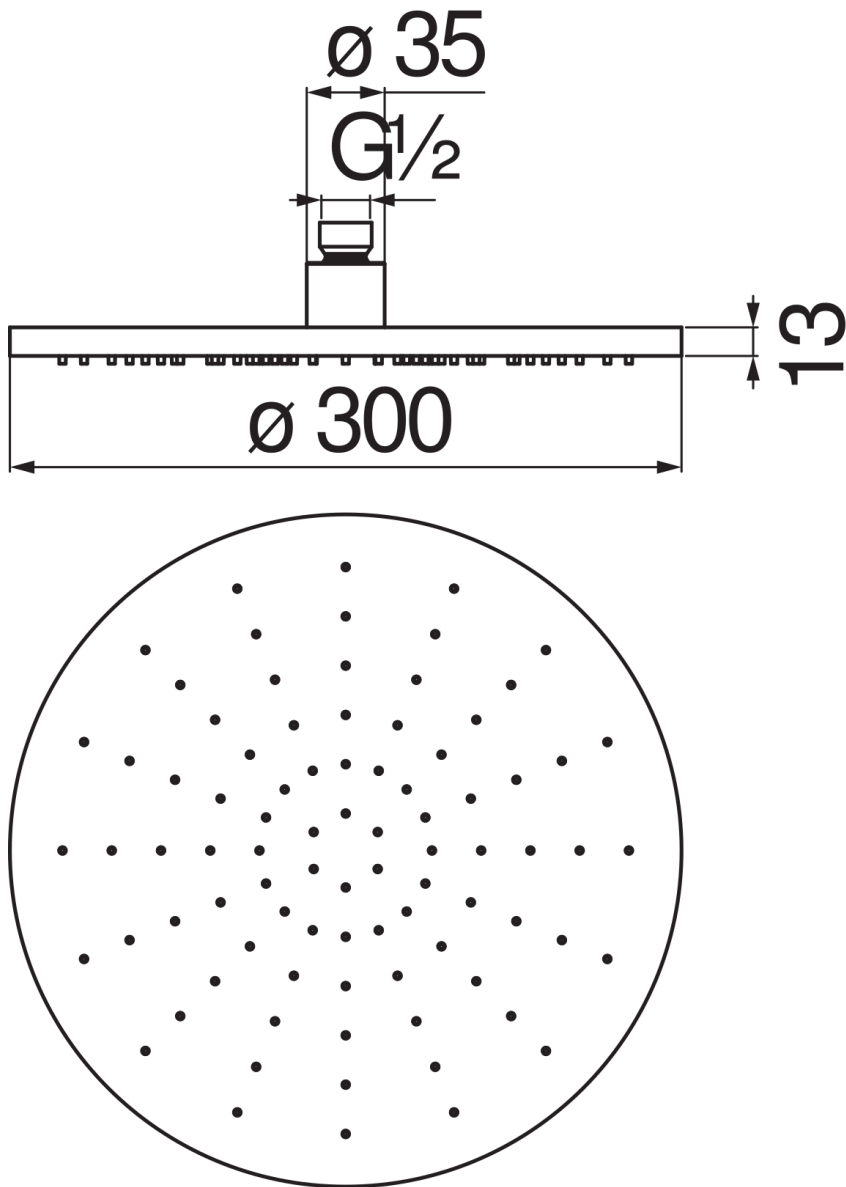

ESPECIFICACIONES

Rociador orientable (Abs)

Chrome

Medida  $\varnothing$  300 mm

Chorro lluvia

Embalaje: 32 x 32 x 7,5 cm / 0,00768 m<sup>3</sup> / 2,4 kg

DIAGRAMA DE FLUJO: AGUA CALIENTE/FRIA

— Efecto lluvia