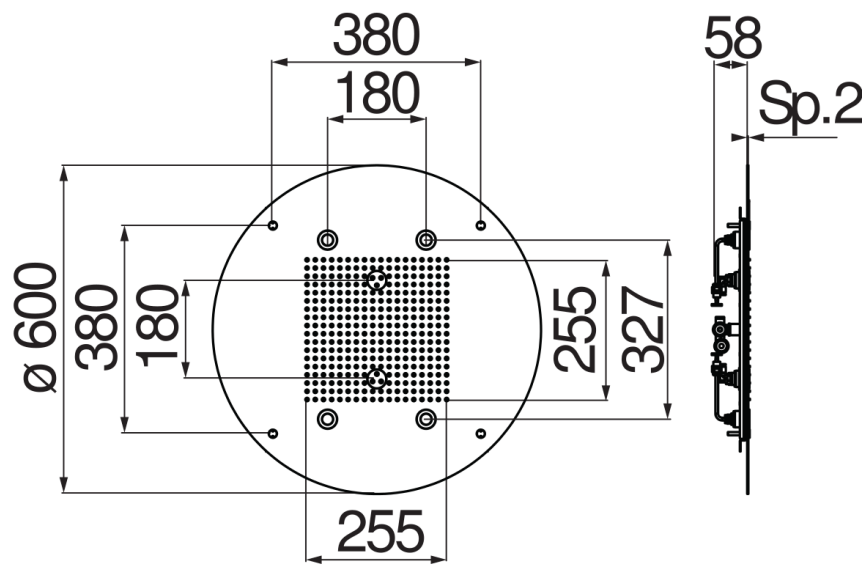

ESPECIFICACIONES

Rociador empotrado con cromoterapia (Inox)

Chrome

Medida ø 600 mm

Entrada 2 vías

Chorro lluvia

Chorro nebulizado

Luz con 4 LED

Transformador y teclado de control incluidos

Embalaje: 62 x 62 x 17 cm / 0,06535 m³ / 13,6 kg

DIAGRAMA DE FLUJO: AGUA CALIENTE/FRIA