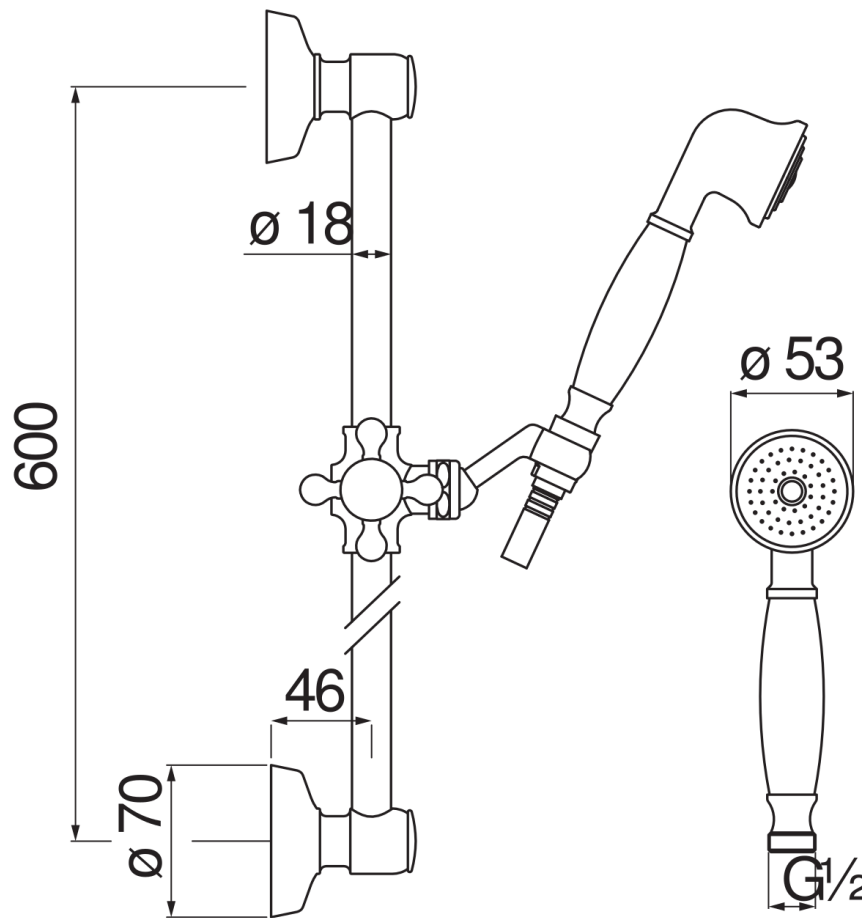

ESPECIFICACIONES

Barra de ducha

Chrome

Soporte ducha de mano deslizable y orientable

Ducha de mano monochorro y flexible 150 cm

Embalaje: 70 x 15 x 9 cm / 0,00945 m³ / 1,8 kg

DIAGRAMA DE FLUJO: AGUA CALIENTE/FRIA