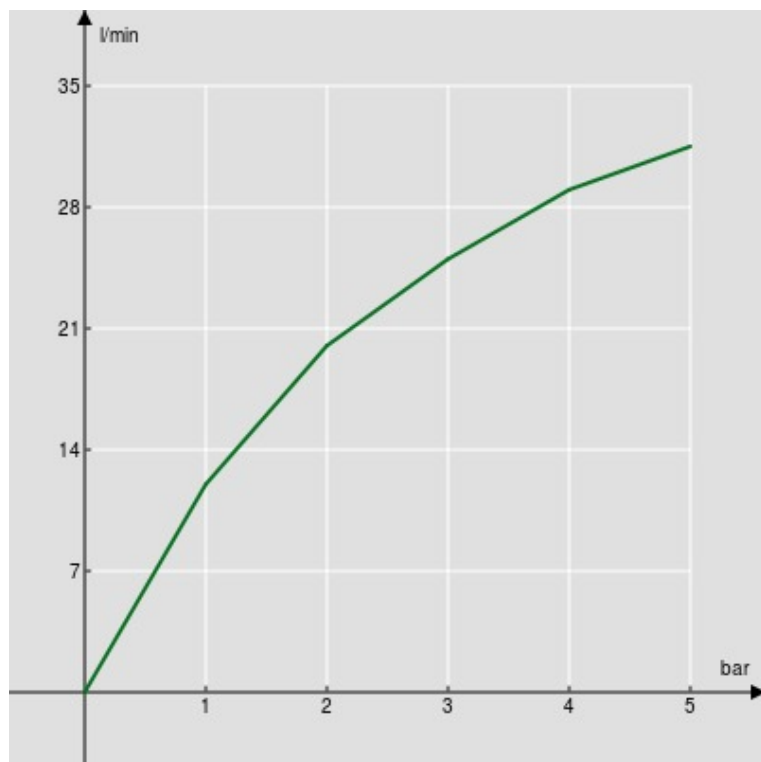

ESPECIFICACIONES

Barra de ducha

Chrome

Soporte ducha de mano deslizable y orientable

Ducha de mano monochorro y flexible 150 cm

Embalaje: 70 x 15 x 9 cm / 0,00945 m³ / 1,8 kg

DIAGRAMA DE FLUJO: AGUA CALIENTE/FRIA