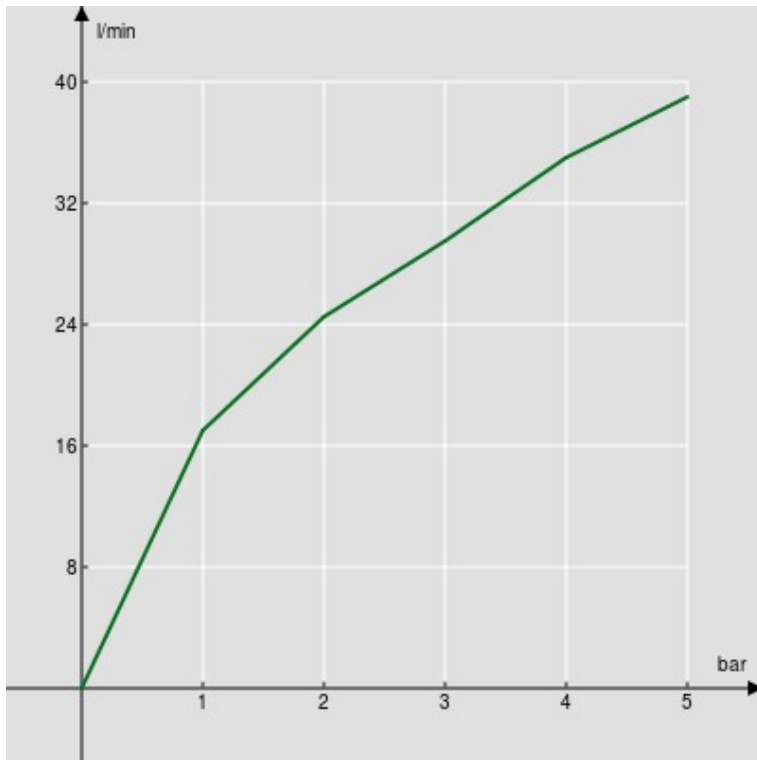

ESPECIFICACIONES

Barra de ducha

Chrome

Soporte ducha de mano deslizable y orientable

Ducha de mano monochorro y flexible 150 cm

Embalaje: 1,36 kg

DIAGRAMA DE FLUJO: AGUA CALIENTE/FRIA

— Ducha de mano