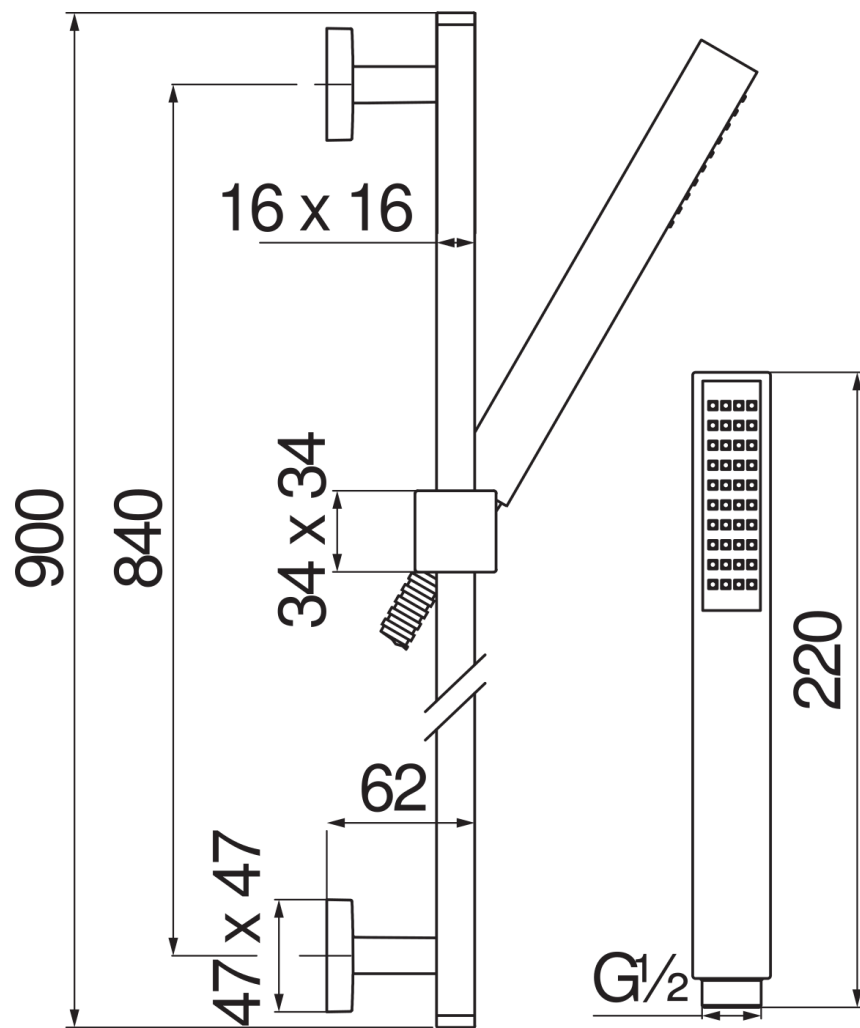

ESPECIFICACIONES

Barra de ducha

Chrome

Soporte ducha de mano deslizable y orientable

Ducha de mano monochorro y flexible 150 cm

Embalaje: 1,36 kg

DIAGRAMA DE FLUJO: AGUA CALIENTE/FRIA

— Ducha de mano