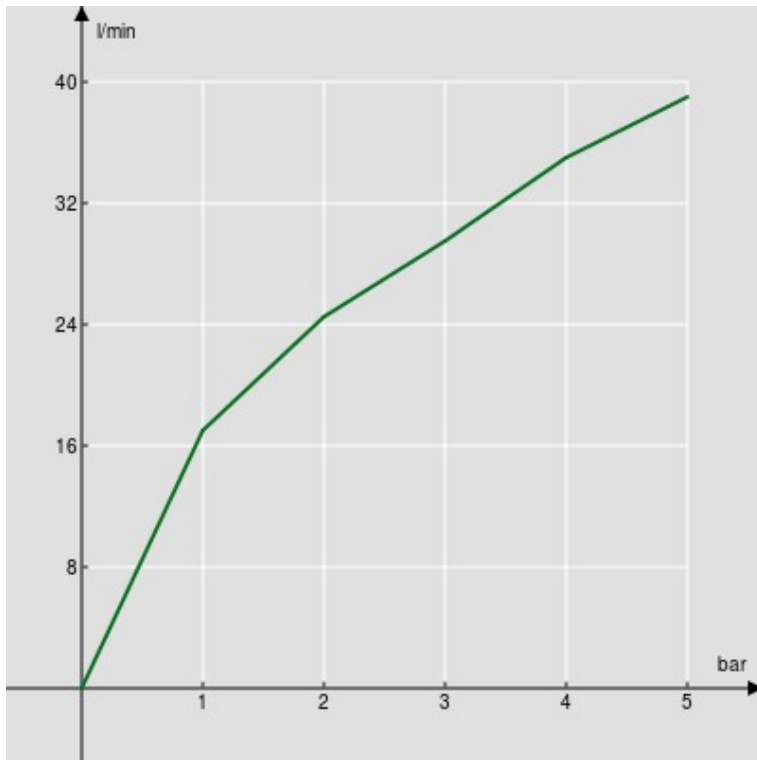

ESPECIFICACIONES

Barra de ducha

Inox

Soporte ducha de mano deslizable y orientable

Ducha de mano monochorro y flexible 150 cm

Embalaje: 1 kg

DIAGRAMA DE FLUJO: AGUA CALIENTE/FRIA

— Ducha de mano