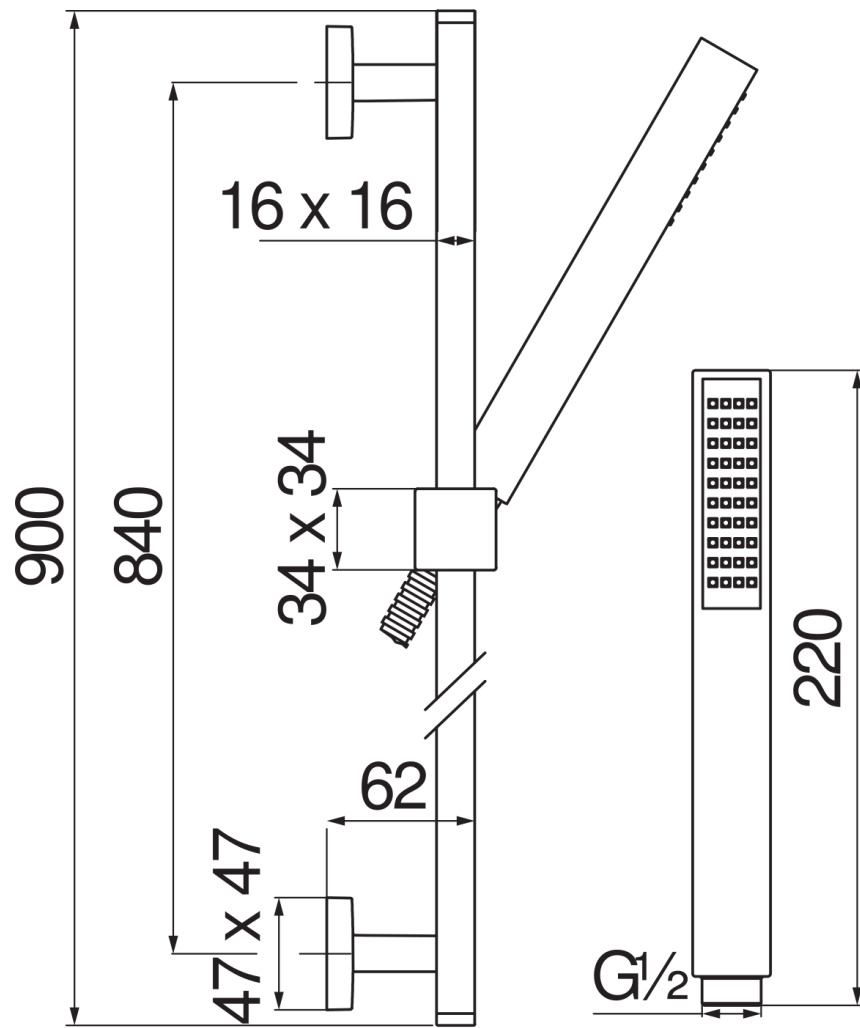

ESPECIFICACIONES

Barra de ducha

Inox

Soporte ducha de mano deslizable y orientable

Ducha de mano monochorro y flexible 150 cm

Embalaje: 1 kg

DIAGRAMA DE FLUJO: AGUA CALIENTE/FRIA

— Ducha de mano