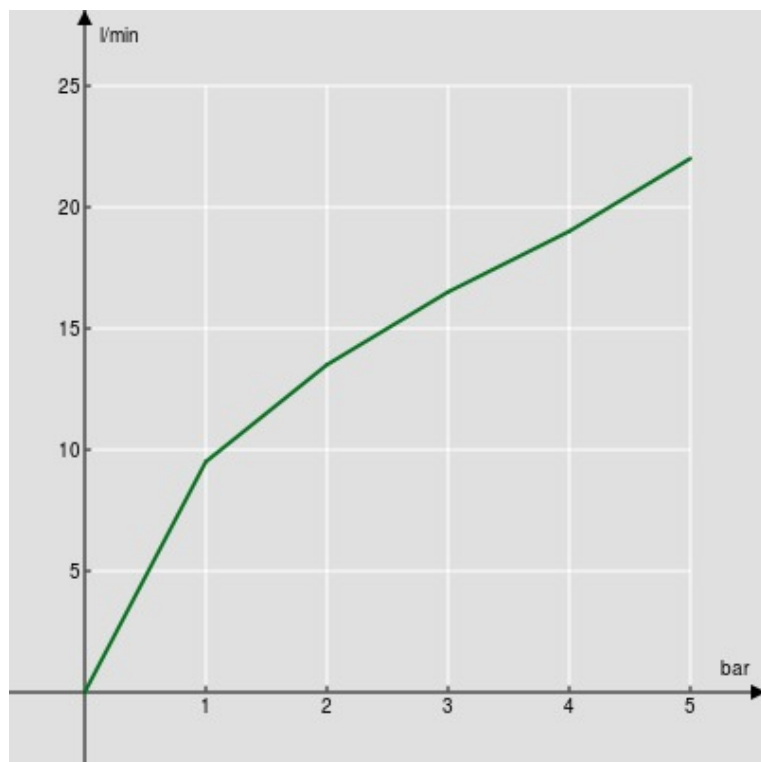

ESPECIFICACIONES

Barra de ducha para pared con toma de agua \varnothing 1/2"

Chrome

Soporte ducha de mano deslizable y orientable

Ducha de mano monochorro y flexible 150 cm

Embalaje: 102 x 15,7 x 8,3 cm / 0,013291 m³ / 2,4 kg

DIAGRAMA DE FLUJO: AGUA CALIENTE/FRIA

— Ducha de mano