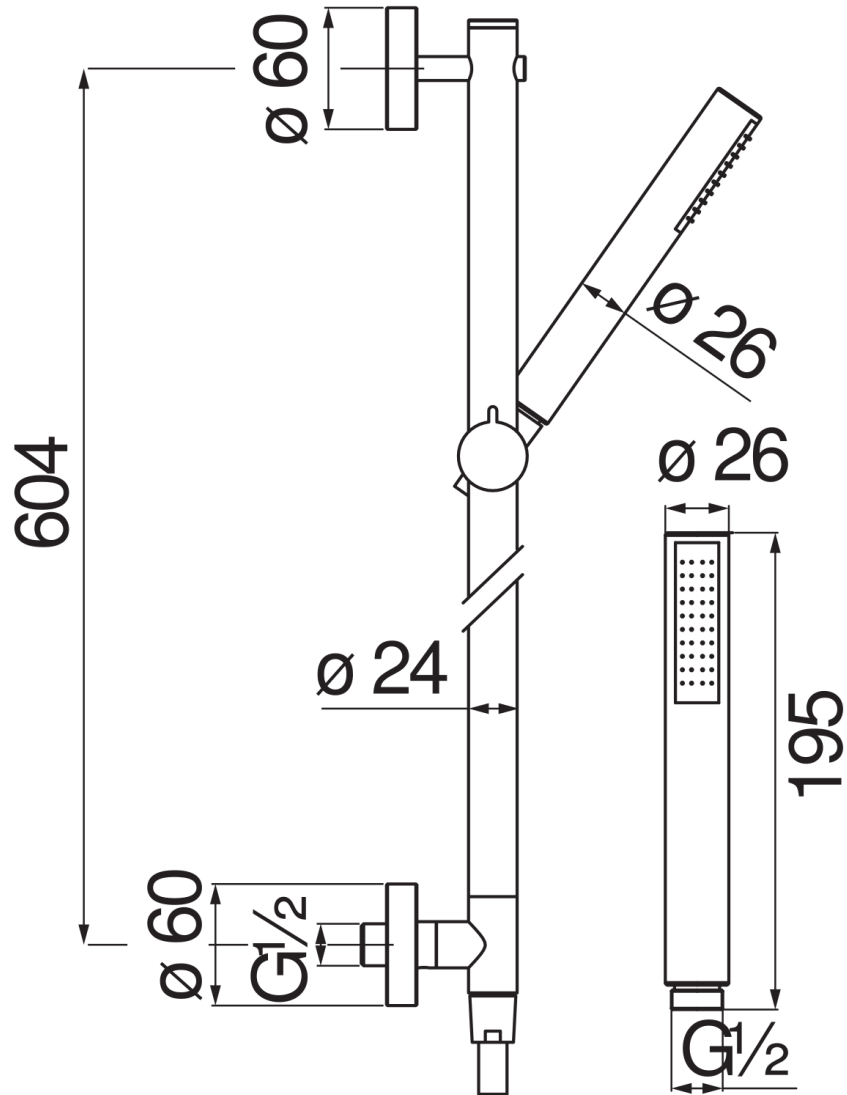

ESPECIFICACIONES

Barra de ducha para pared con toma de agua \varnothing 1/2"

Chrome

Soporte ducha de mano deslizable y orientable

Ducha de mano monochorro y flexible 150 cm

Embalaje: 102 x 15,7 x 8,3 cm / 0,013291 m³ / 2,4 kg

DIAGRAMA DE FLUJO: AGUA CALIENTE/FRIA

— Ducha de mano