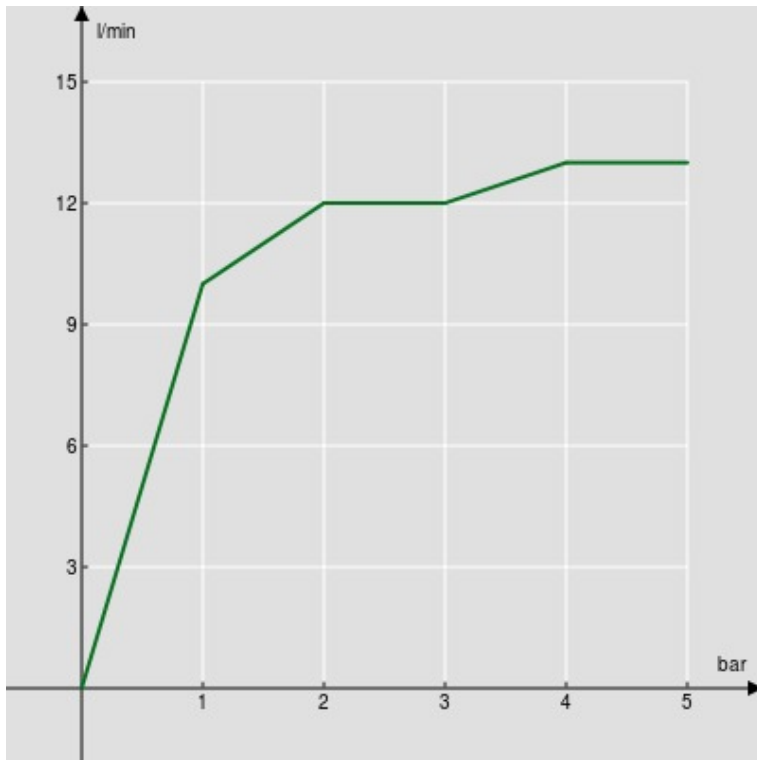

ESPECIFICACIONES

Barra de ducha

Chrome

Soporte ducha de mano deslizable y orientable

Ducha de mano monochorro y flexible 150 cm

Embalaje: 0,88 kg

DIAGRAMA DE FLUJO: AGUA CALIENTE/FRIA

— Ducha de mano