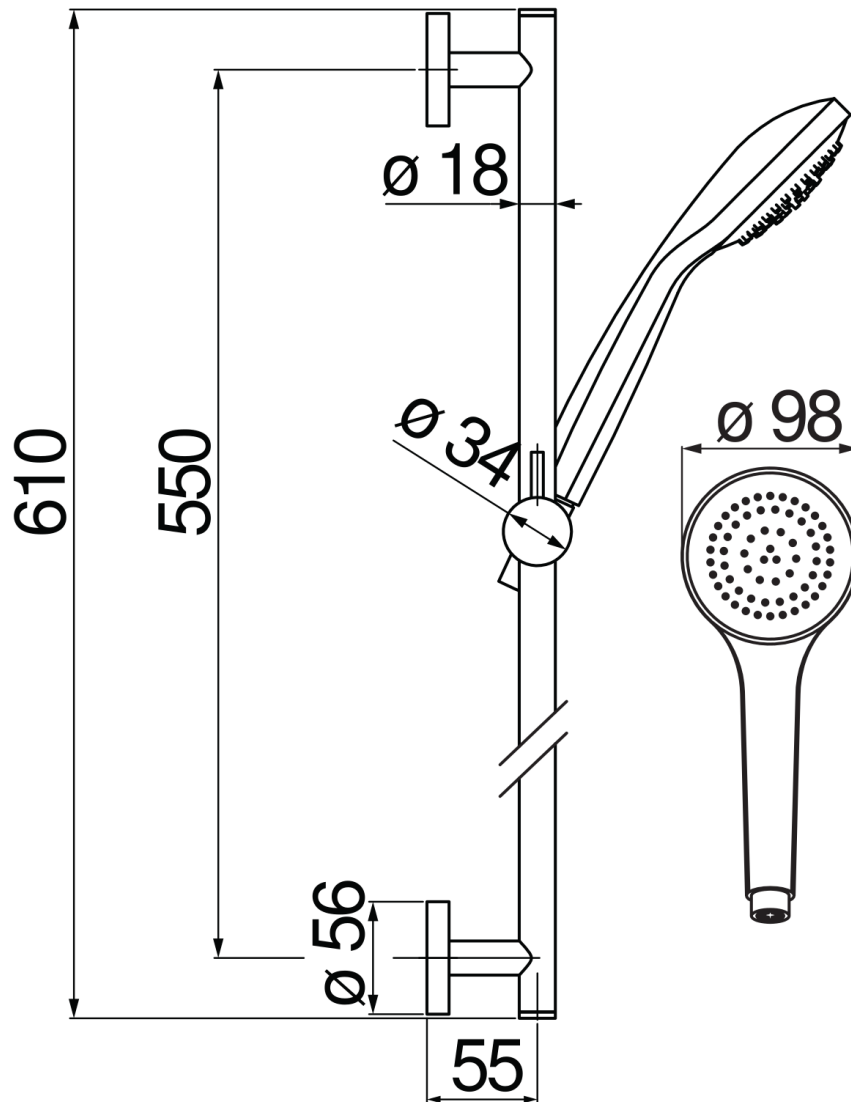

ESPECIFICACIONES

Barra de ducha

Chrome

Soporte ducha de mano deslizable y orientable

Ducha de mano monochorro y flexible 150 cm

Embalaje: 0,88 kg

DIAGRAMA DE FLUJO: AGUA CALIENTE/FRIA

— Ducha de mano