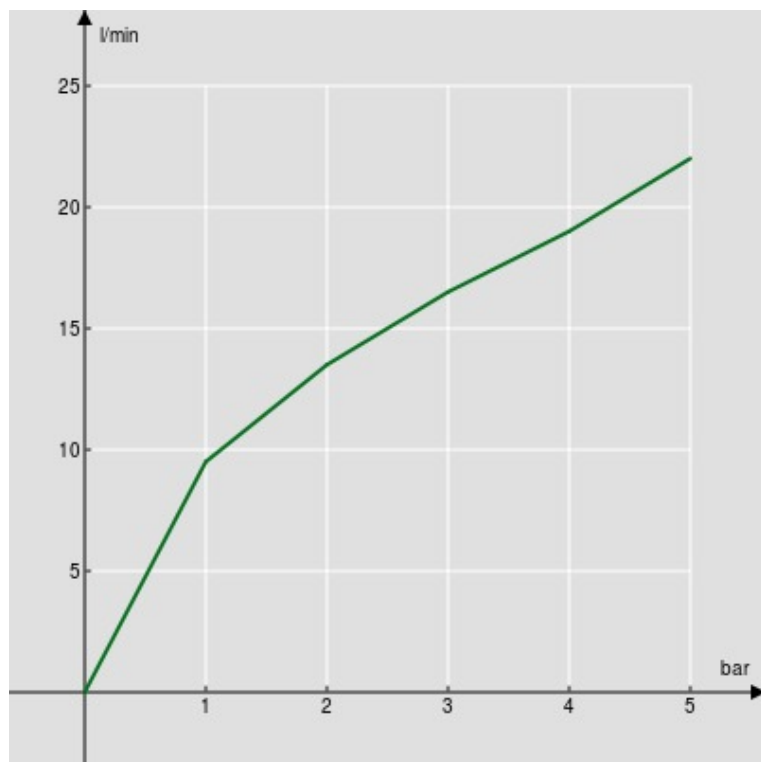

ESPECIFICACIONES

Barra de ducha

Moon drop PVD

Soporte ducha de mano deslizable y orientable

Ducha de mano monochorro y flexible 150 cm

Embalaje: 1,016 kg

DIAGRAMA DE FLUJO: AGUA CALIENTE/FRIA

— Ducha de mano