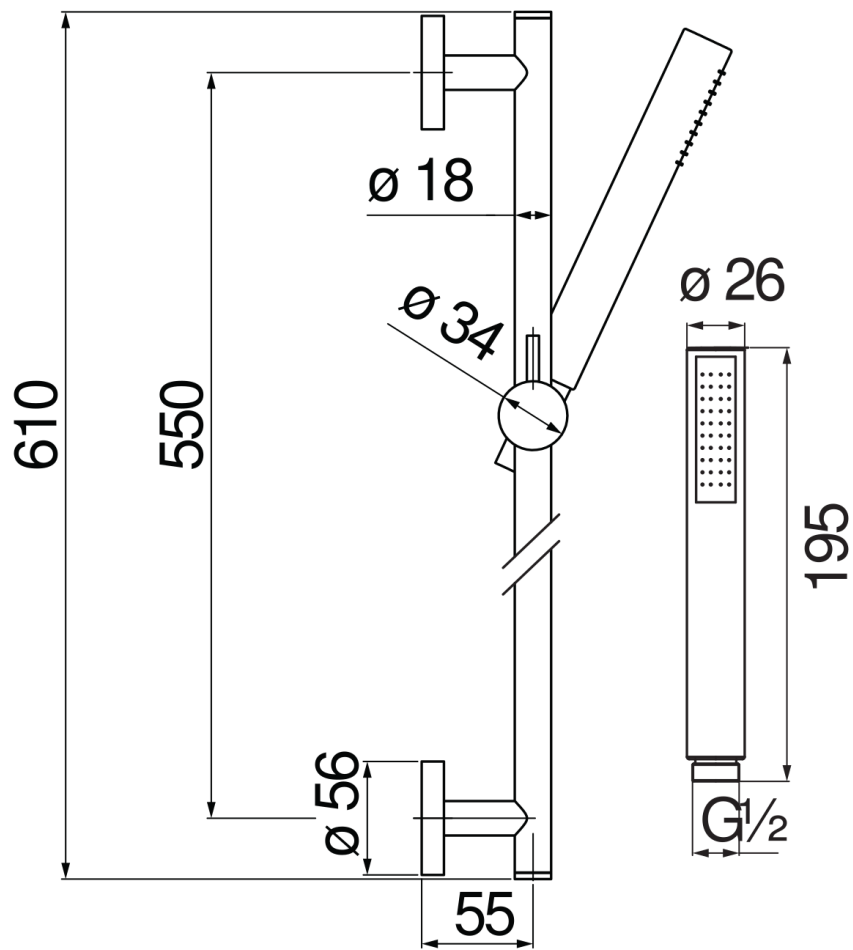

ESPECIFICACIONES

Barra de ducha

Moon drop PVD

Soporte ducha de mano deslizable y orientable

Ducha de mano monochorro y flexible 150 cm

Embalaje: 1,016 kg

DIAGRAMA DE FLUJO: AGUA CALIENTE/FRIA

— Ducha de mano