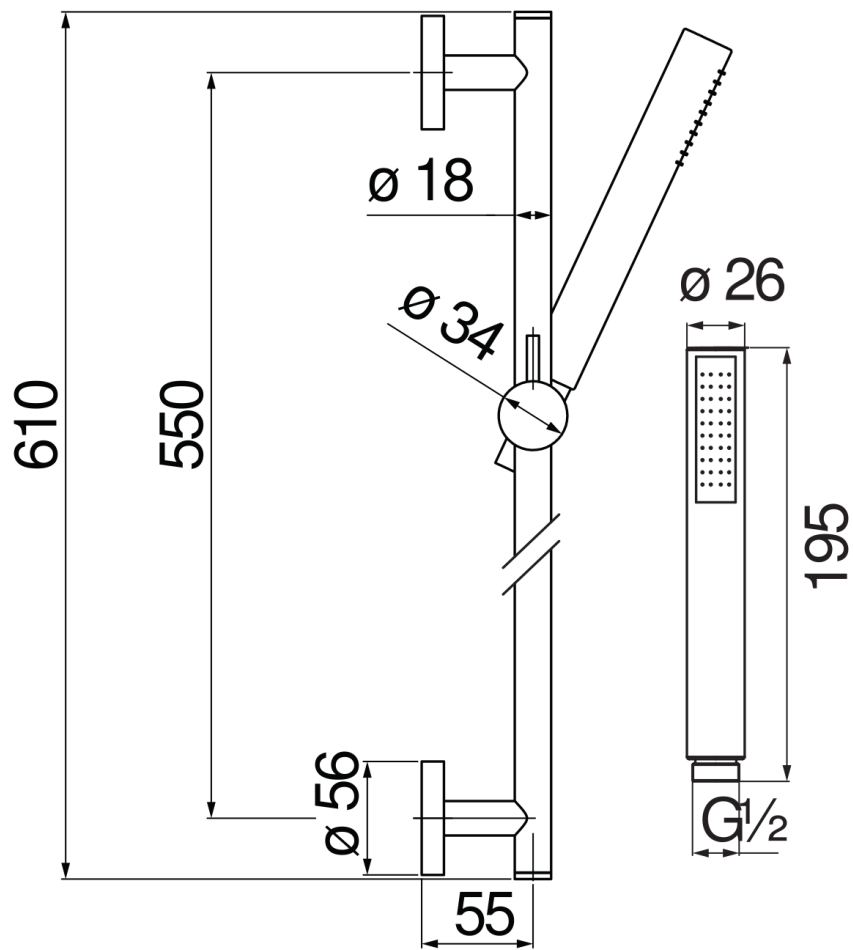

ESPECIFICACIONES

Barra de ducha

Chocolate red PVD

Soporte ducha de mano deslizable y orientable

Ducha de mano monochorro y flexible 150 cm

Embalaje: 1,016 kg

DIAGRAMA DE FLUJO: AGUA CALIENTE/FRIA

— Ducha de mano