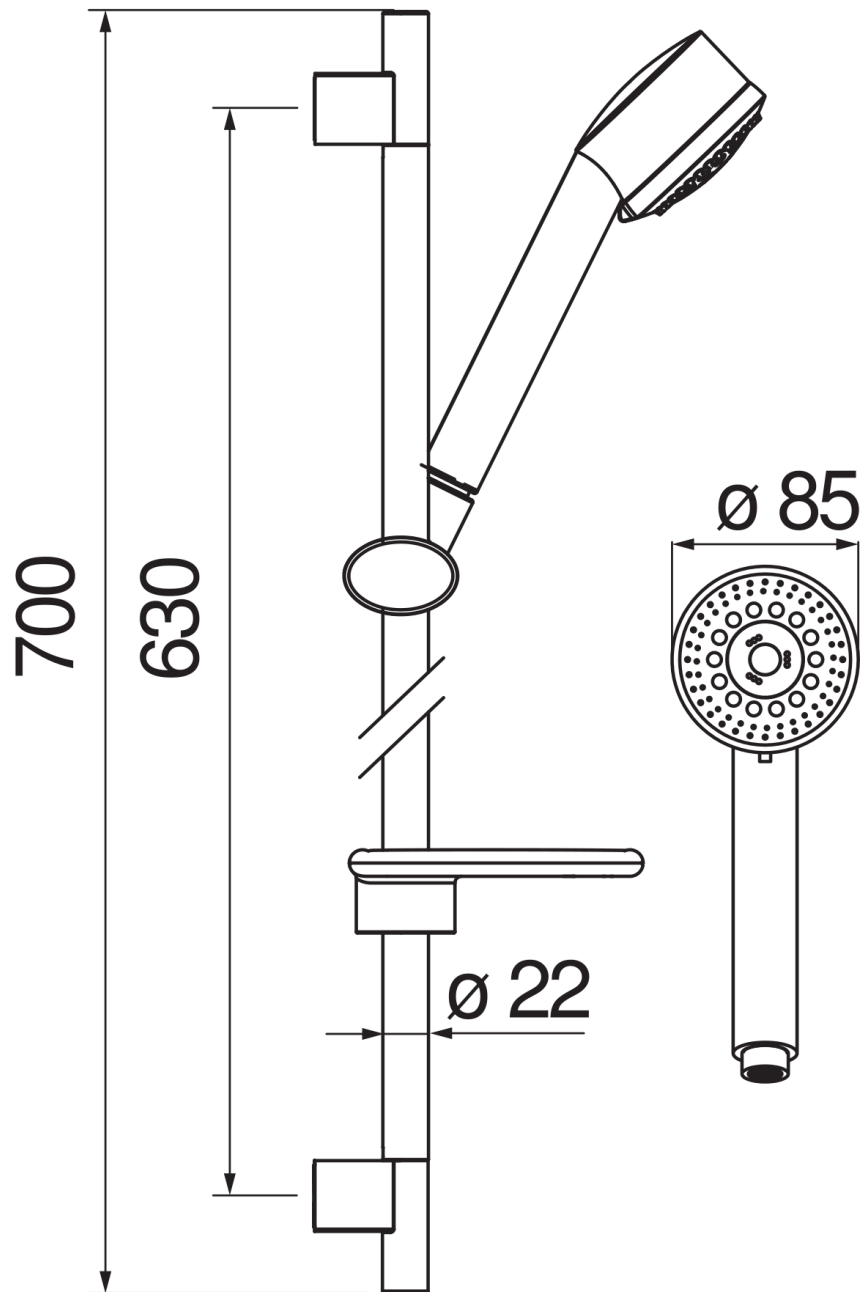

ESPECIFICACIONES

Barra de ducha

Chrome

Soporte ducha de mano deslizable y orientable

Ducha de mano con 3 chorros y flexible 150 cm

Superficie portaobjetos

Embalaje: 62,5 x 17 x 7 cm / 0,00744 m³ / 1 kg

DIAGRAMA DE FLUJO: AGUA CALIENTE/FRIA