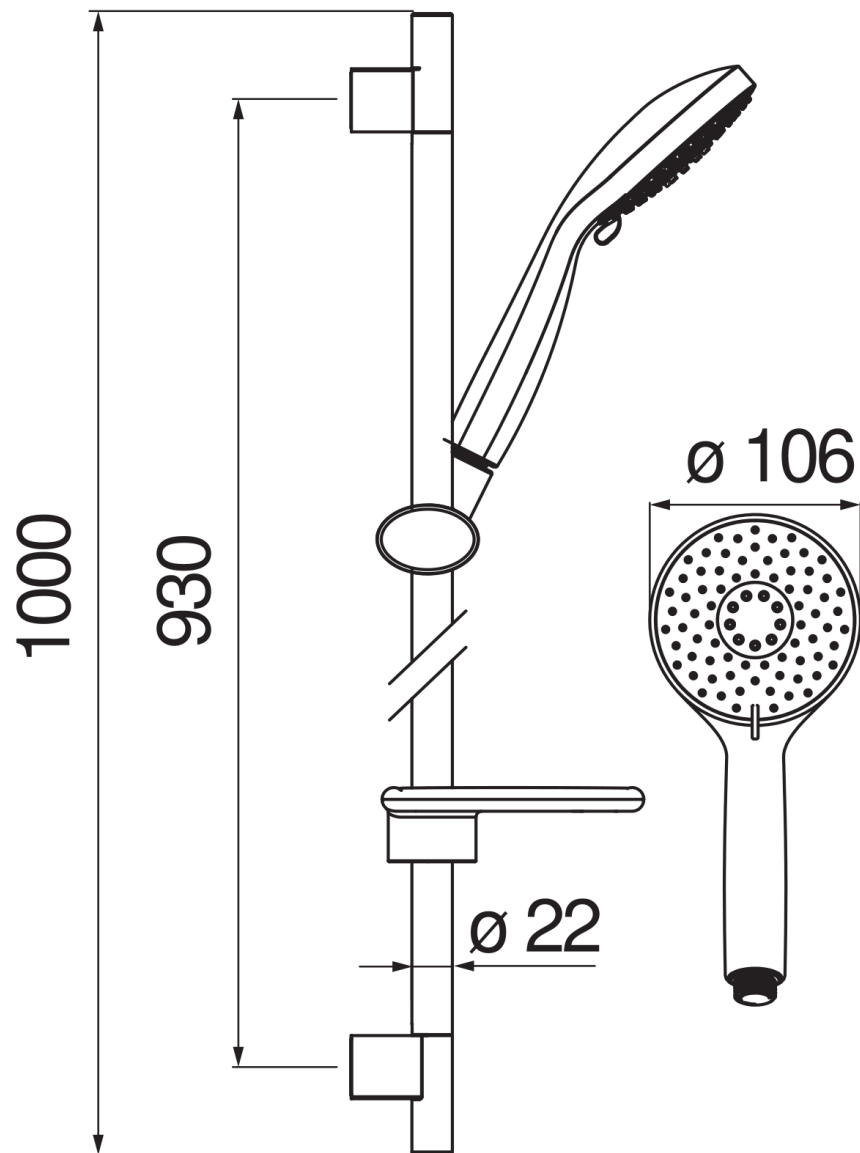

ESPECIFICACIONES

Barra de ducha

Chrome

Soporte ducha de mano deslizable y orientable

Ducha de mano con 3 chorros y flexible 150 cm

Superficie portaobjetos

Embalaje: 92,5 x 16,5 x 8,5 cm / 0,01297 m³ / 2 kg

DIAGRAMA DE FLUJO: AGUA CALIENTE/FRIA