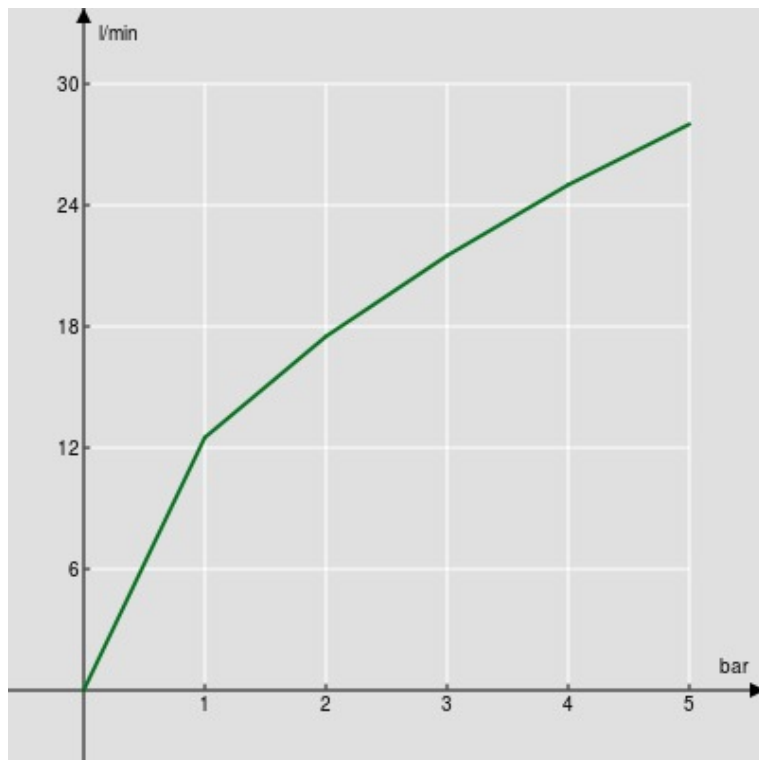

ESPECIFICACIONES

Barra de ducha

Chrome

Soporte ducha de mano deslizable y orientable

Ducha de mano monochorro y flexible 150 cm

Embalaje: 1 kg

DIAGRAMA DE FLUJO: AGUA CALIENTE/FRIA

— Ducha de mano