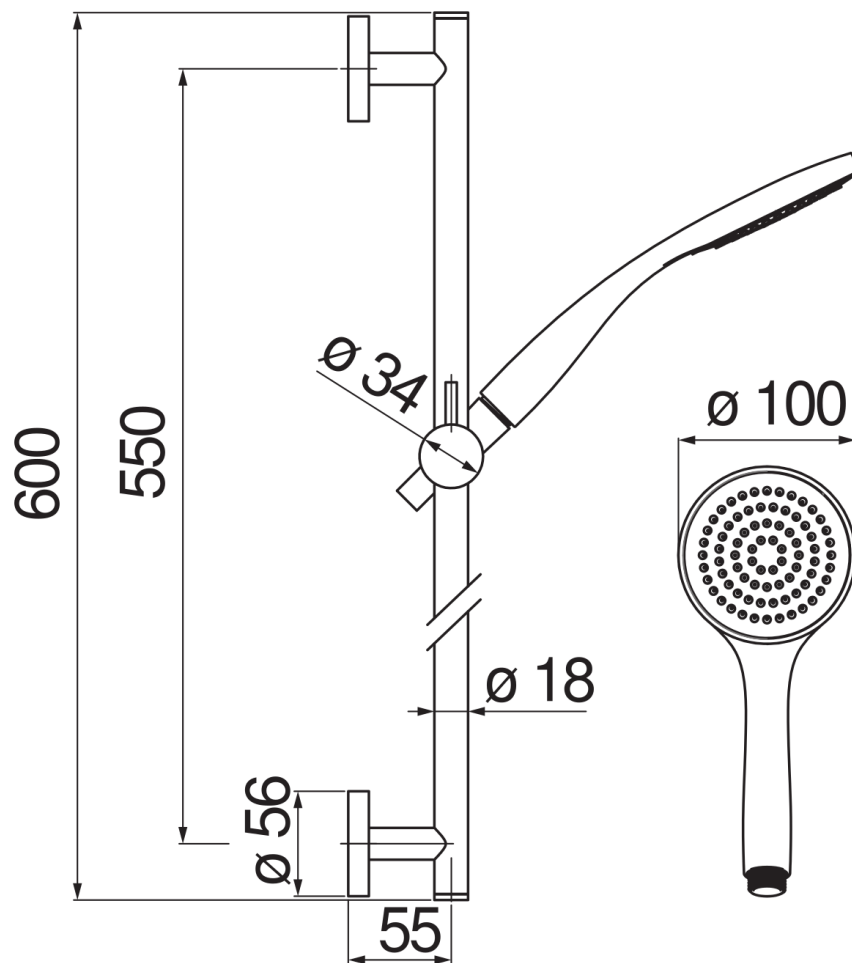

ESPECIFICACIONES

Barra de ducha

Chrome

Soporte ducha de mano deslizable y orientable

Ducha de mano monochorro y flexible 150 cm

Embalaje: 1 kg

DIAGRAMA DE FLUJO: AGUA CALIENTE/FRIA

— Ducha de mano