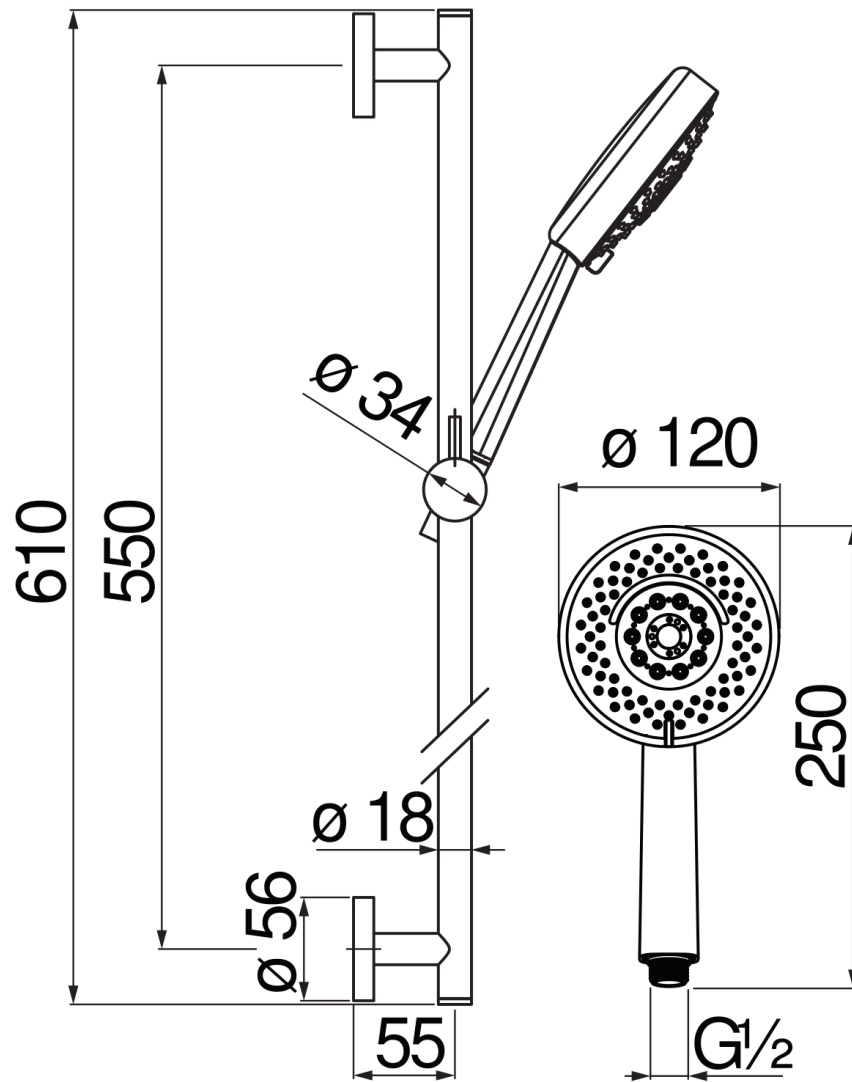

ESPECIFICACIONES

Barra de ducha

Chrome

Soporte ducha de mano deslizable y orientable

Ducha de mano con 4 chorros y flexible 150 cm

Embalaje: 15 x 82 x 77 cm / 0,09471 m³ / 1,169 kg

DIAGRAMA DE FLUJO: AGUA CALIENTE/FRIA