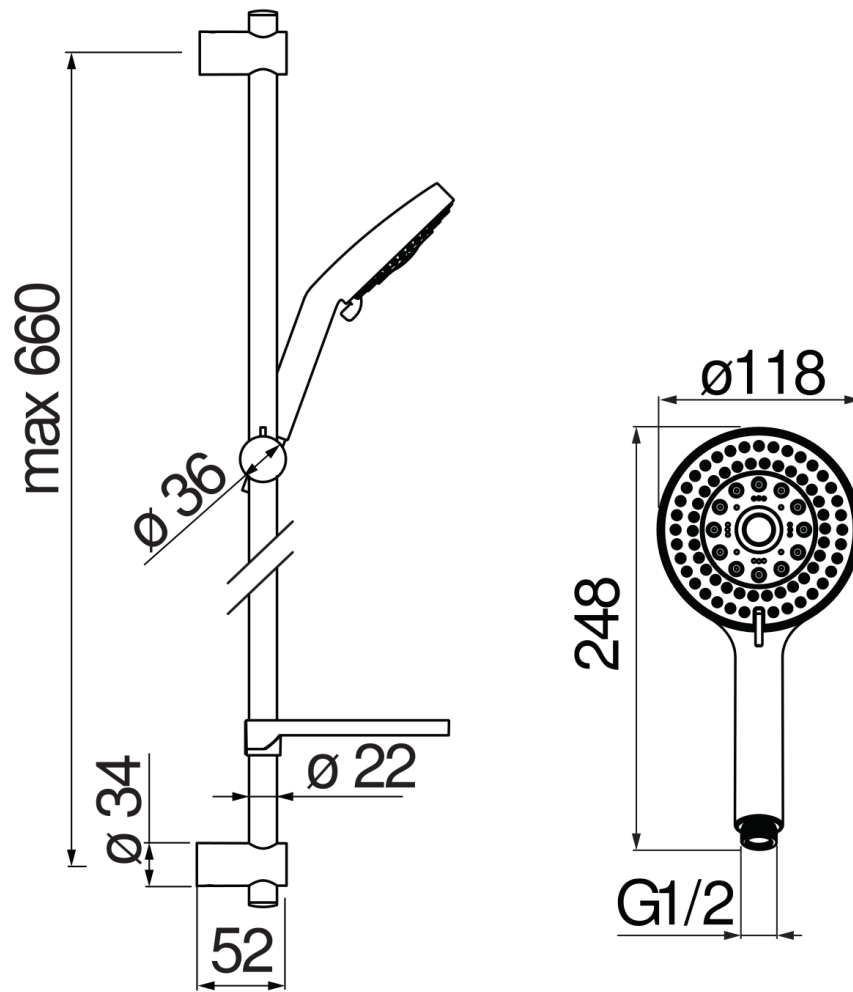

ESPECIFICACIONES

Barra de ducha

Chrome

Conexión regulable

Soporte ducha de mano deslizable y orientable

Ducha de mano con 5 chorros y flexible 150 cm

Jabonera giratoria y extraíble

Embalaje: 73 x 15 x 6,5 cm / 0,007117 m<sup>3</sup> / 1,2 kg

DIAGRAMA DE FLUJO: AGUA CALIENTE/FRIA