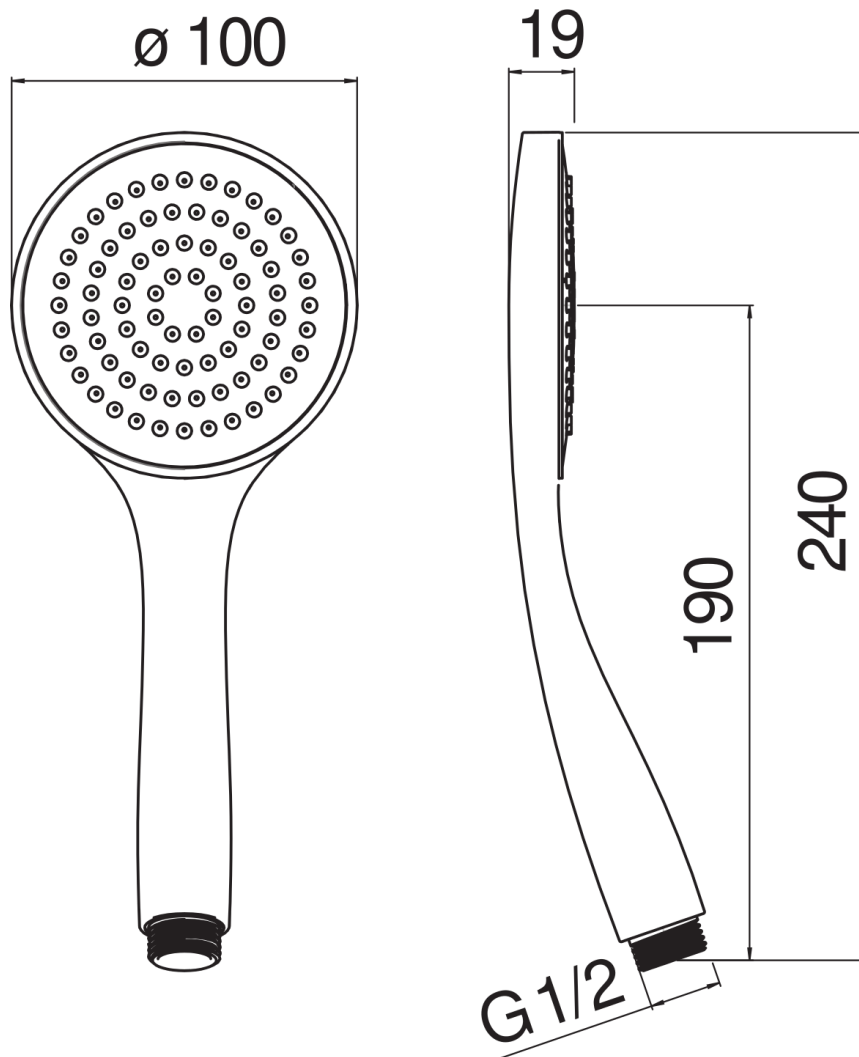

ESPECIFICACIONES

Ducha de mano monochorro (Abs)

Chrome

Conexión \varnothing 1/2"

Embalaje: 4,5 x 4,7 x 18,5 cm / 0,00039 m³ / 0,18 kg

DIAGRAMA DE FLUJO: AGUA CALIENTE/FRIA

— Ducha de mano