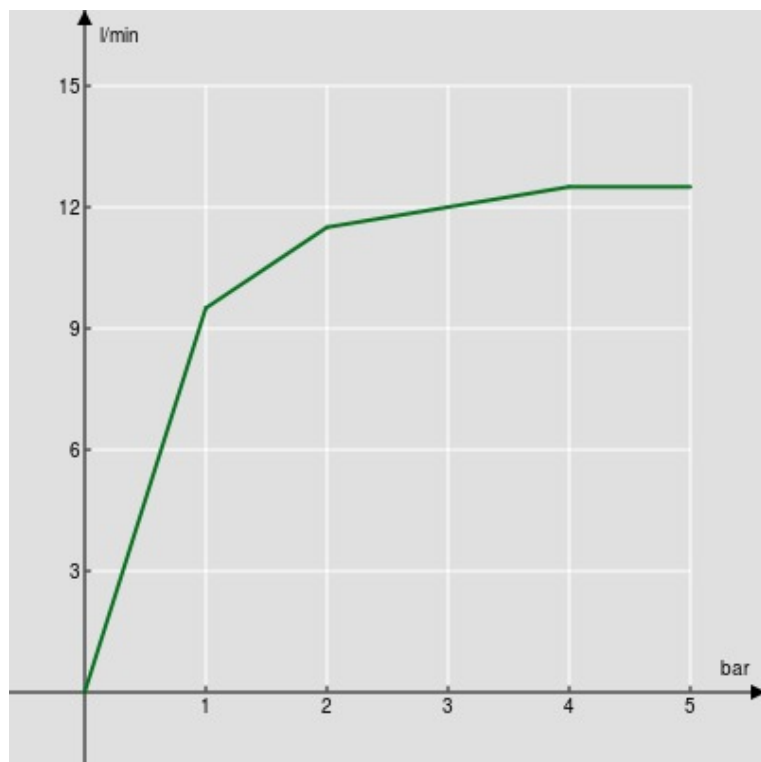

ESPECIFICACIONES

Ducha de mano monochorro (Abs)

Chrome

Conexión \varnothing 1/2"

Embalaje: 4,5 x 4,7 x 18,5 cm / 0,00039 m³ / 0,18 kg

DIAGRAMA DE FLUJO: AGUA CALIENTE/FRIA

— Ducha de mano