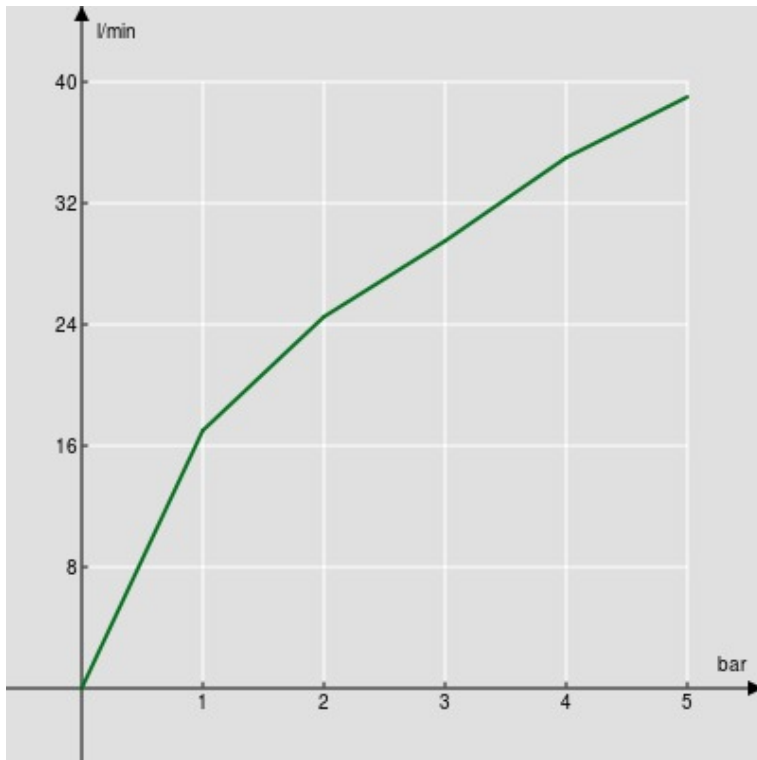

ESPECIFICACIONES

Ducha de mano monochorro (Abs)

Velvet black

Conexión ø 1/2"

Embalaje: 23,5 x 3,5 x 3,5 cm / 0,00029 m³ / 0,12 kg

DIAGRAMA DE FLUJO: AGUA CALIENTE/FRIA

— Ducha de mano