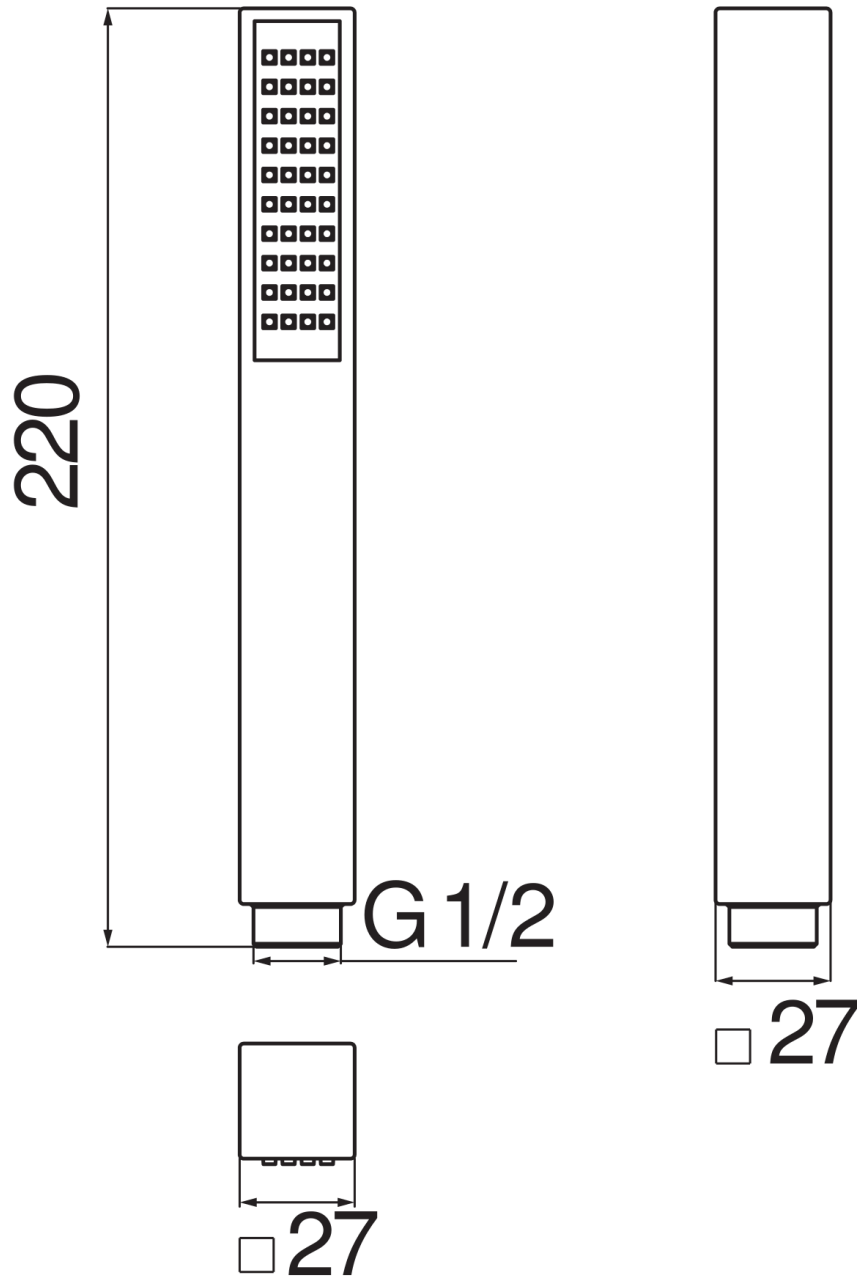

ESPECIFICACIONES

Ducha de mano monochorro (Abs)

Velvet black

Conexión ø 1/2"

Embalaje: 23,5 x 3,5 x 3,5 cm / 0,00029 m³ / 0,12 kg

DIAGRAMA DE FLUJO: AGUA CALIENTE/FRIA

— Ducha de mano