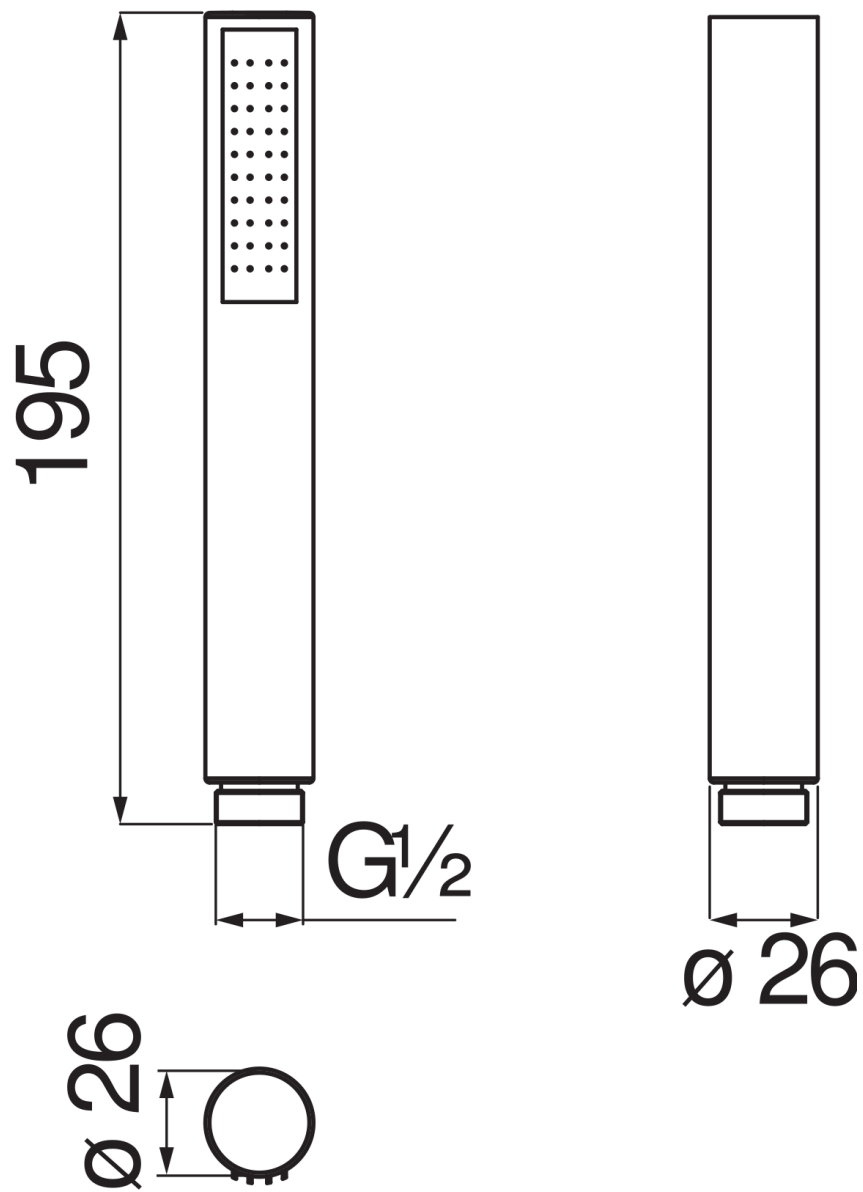

ESPECIFICACIONES

Ducha de mano monochorro (Abs)

Moon drop PVD

Conexión  $\varnothing$  1/2"

Embalaje: 4,5 x 4,7 x 18,5 cm / 0,00039 m<sup>3</sup> / 0,09 kg

DIAGRAMA DE FLUJO: AGUA CALIENTE/FRIA

— Ducha de mano