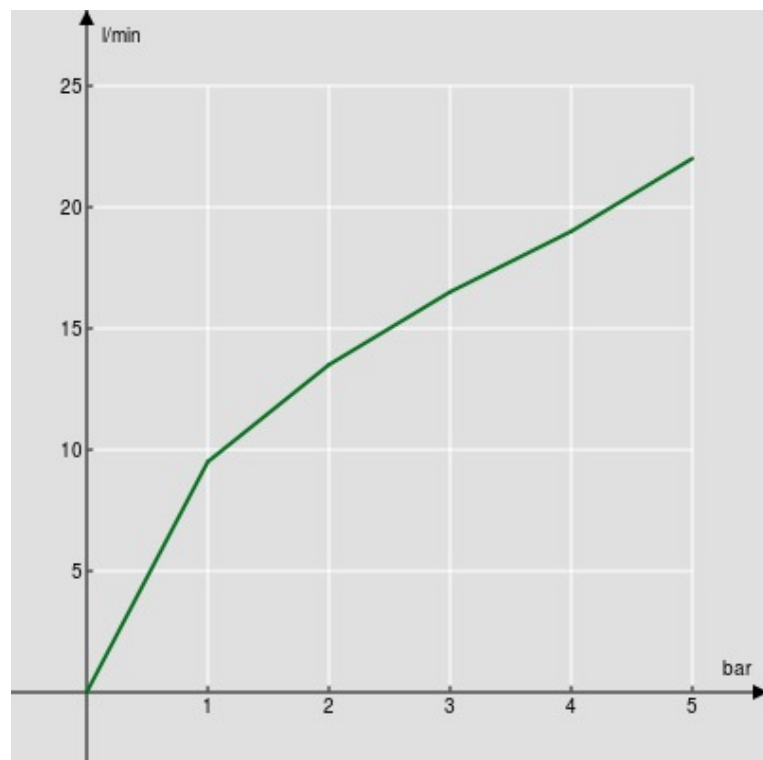

ESPECIFICACIONES

Ducha de mano monochorro (Abs)

Moon drop PVD

Conexión  $\varnothing$  1/2"

Embalaje: 4,5 x 4,7 x 18,5 cm / 0,00039 m<sup>3</sup> / 0,09 kg

DIAGRAMA DE FLUJO: AGUA CALIENTE/FRIA

— Ducha de mano