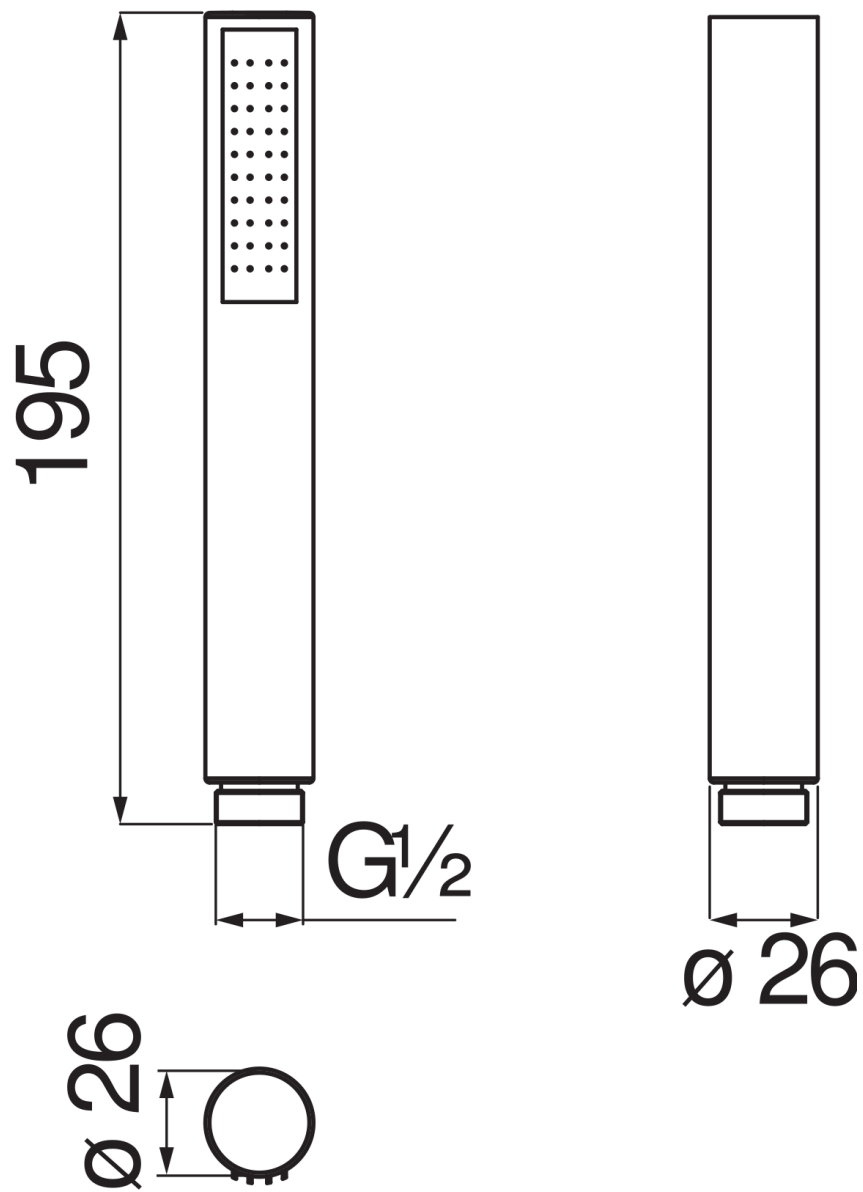

ESPECIFICACIONES

Ducha de mano monochorro (Abs)

Chocolate red PVD

Conexión  $\varnothing$  1/2"

Embalaje: 4,5 x 4,7 x 18,5 cm / 0,00039 m<sup>3</sup> / 0,09 kg

DIAGRAMA DE FLUJO: AGUA CALIENTE/FRIA

— Ducha de mano