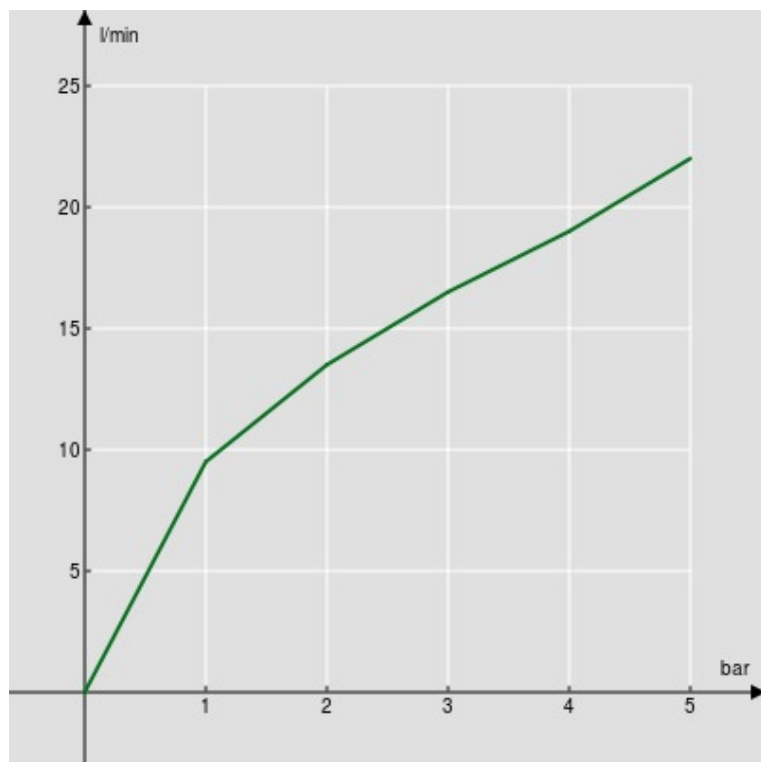

ESPECIFICACIONES

Ducha de mano monochorro (Abs)

Polar white

Conexión \varnothing 1/2"

Embalaje: 4,5 x 4,7 x 18,5 cm / 0,00039 m³ / 0,09 kg

DIAGRAMA DE FLUJO: AGUA CALIENTE/FRIA

— Ducha de mano