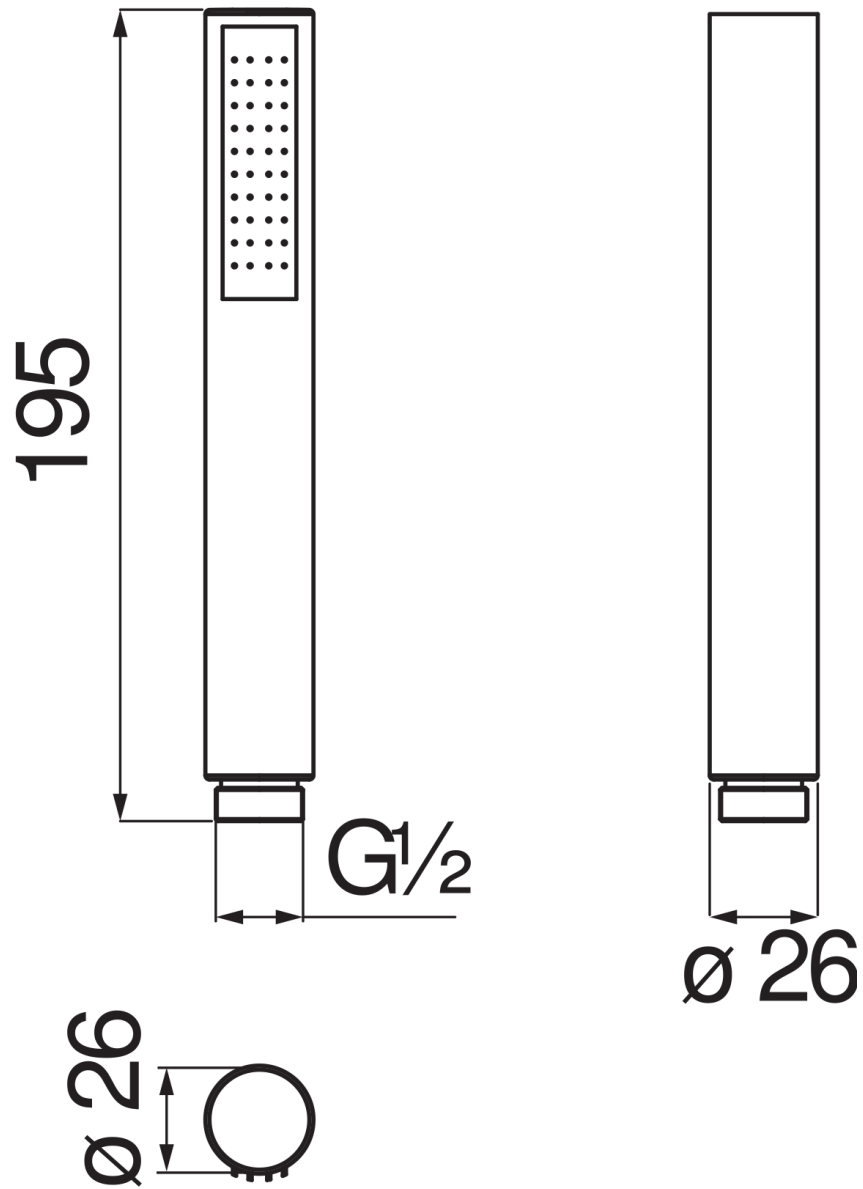

ESPECIFICACIONES

Ducha de mano monochorro (Abs)

Polar white

Conexión \varnothing 1/2"

Embalaje: 4,5 x 4,7 x 18,5 cm / 0,00039 m³ / 0,09 kg

DIAGRAMA DE FLUJO: AGUA CALIENTE/FRIA

— Ducha de mano