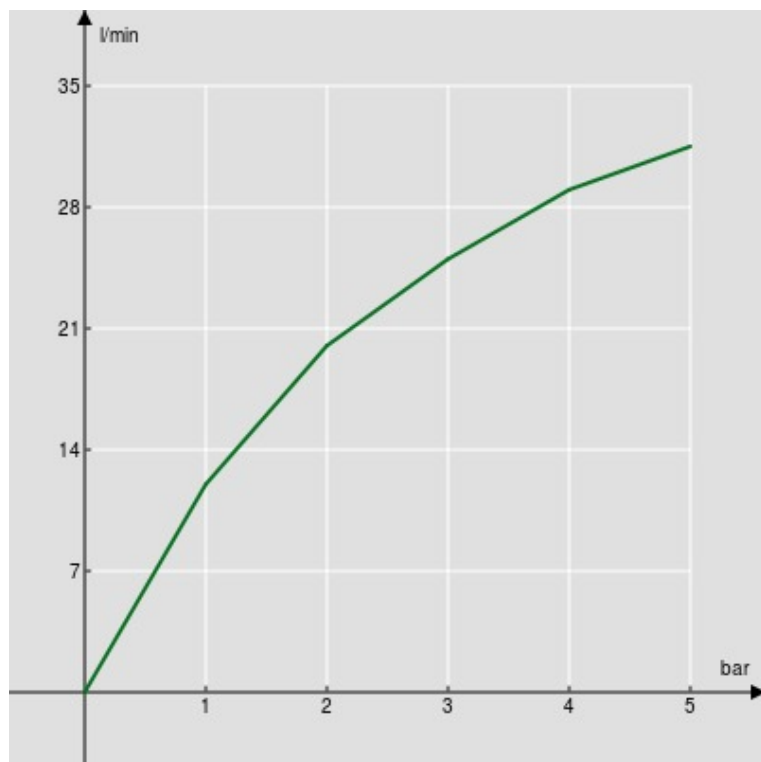

ESPECIFICACIONES

Set de ducha con toma de agua  $\varnothing$  1/2"

Chrome

Soporte orientable ducha de mano

Ducha de mano monochorro y flexible 150 cm

Embalaje: 24 x 25 x 8 cm / 0,0048 m<sup>3</sup> / 1 kg

DIAGRAMA DE FLUJO: AGUA CALIENTE/FRIA

— Ducha de mano