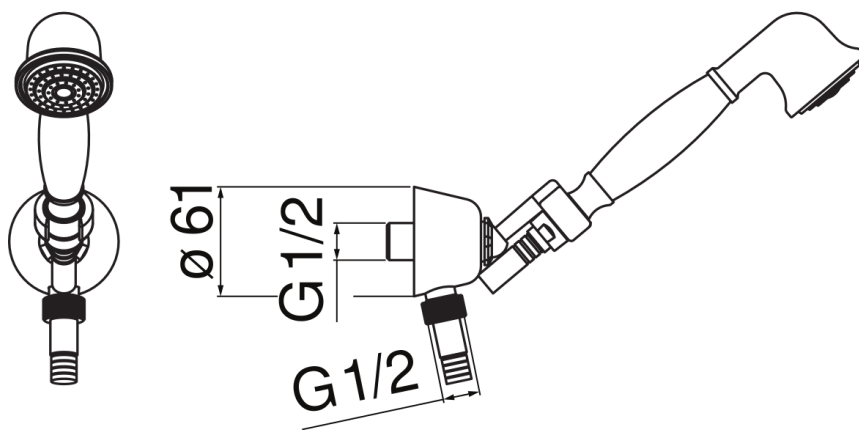

ESPECIFICACIONES

Set de ducha con toma de agua  $\varnothing$  1/2"

Chrome

Soporte orientable ducha de mano

Ducha de mano monochorro y flexible 150 cm

Embalaje: 24 x 25 x 8 cm / 0,0048 m<sup>3</sup> / 1 kg

DIAGRAMA DE FLUJO: AGUA CALIENTE/FRIA

— Ducha de mano