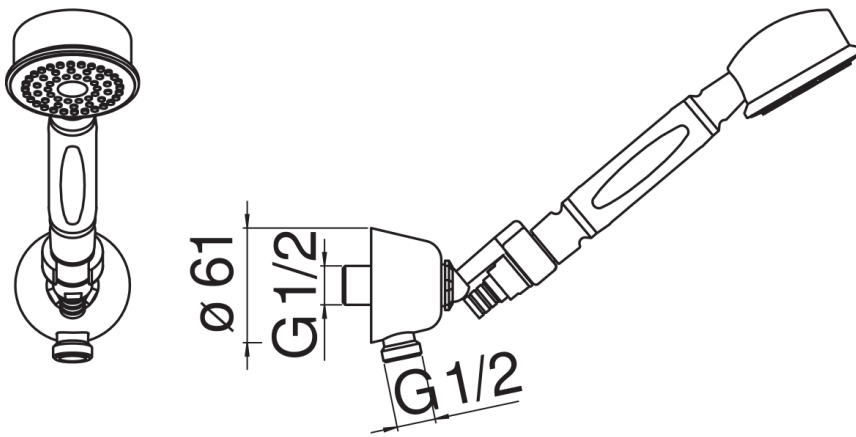

ESPECIFICACIONES

Set de ducha con toma de agua \varnothing 1/2"

Chrome

Soporte orientable ducha de mano

Ducha de mano monochorro y flexible 150 cm

Embalaje: 24 x 25 x 8 cm / 0,0048 m³ / 1,5 kg

DIAGRAMA DE FLUJO: AGUA CALIENTE/FRIA