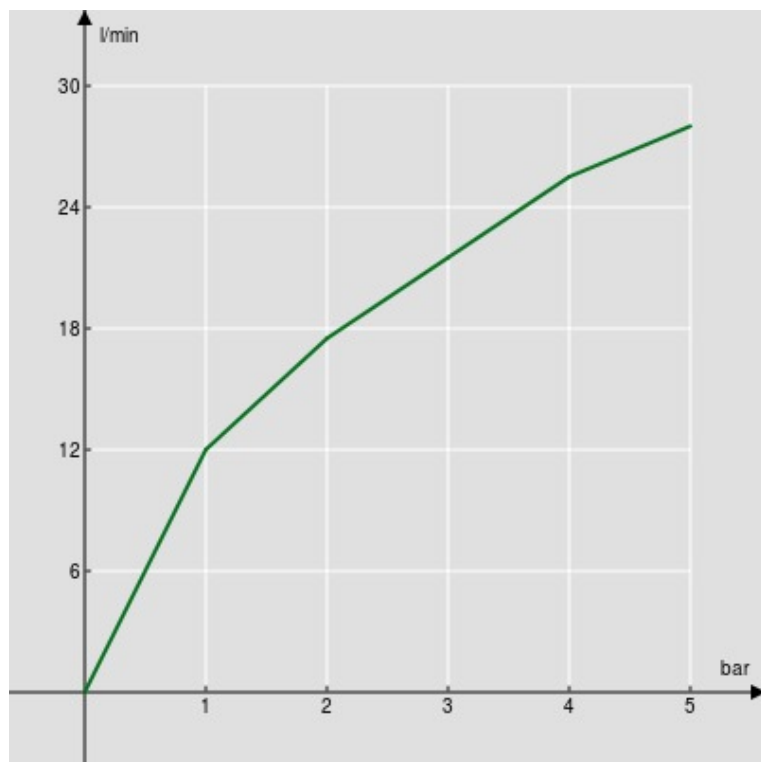

ESPECIFICACIONES

Set de ducha con toma de agua \varnothing 1/2"

Chrome

Soporte orientable ducha de mano

Ducha de mano monochorro y flexible 150 cm

Embalaje: 24 x 25 x 8 cm / 0,0048 m³ / 1,5 kg

DIAGRAMA DE FLUJO: AGUA CALIENTE/FRIA