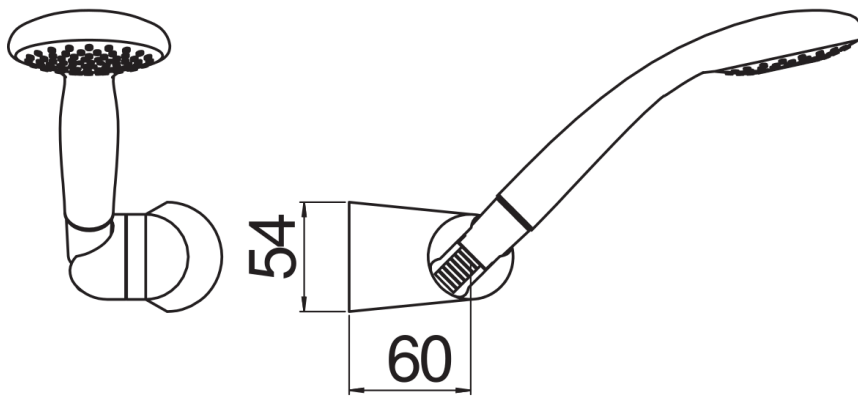

ESPECIFICACIONES

Set de ducha

Chrome

Soporte orientable ducha de mano

Ducha de mano monochorro y flexible 150 cm

Embalaje: 24 x 25 x 8 cm / 0,0048 m³ / 0,56 kg

DIAGRAMA DE FLUJO: AGUA CALIENTE/FRIA

— Ducha de mano