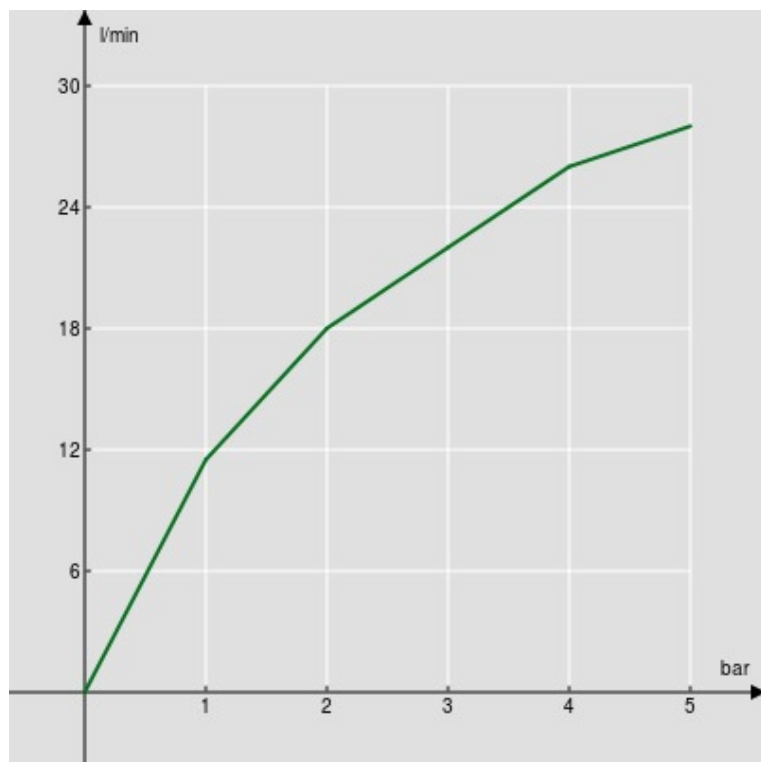

ESPECIFICACIONES

Set de ducha

Chrome

Soporte orientable ducha de mano

Ducha de mano monochorro y flexible 150 cm

Embalaje: 24 x 25 x 8 cm / 0,0048 m³ / 0,56 kg

DIAGRAMA DE FLUJO: AGUA CALIENTE/FRIA

— Ducha de mano