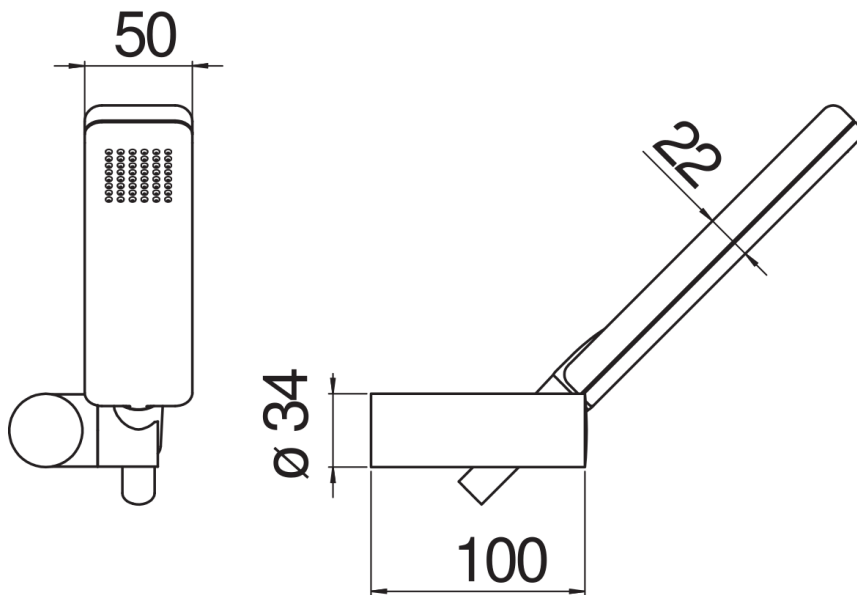

ESPECIFICACIONES

Set de ducha

Chrome

Soporte orientable ducha de mano

Ducha de mano monochorro y flexible 150 cm

Embalaje: 24 x 25 x 8 cm / 0,0048 m³ / 0,5 kg

DIAGRAMA DE FLUJO: AGUA CALIENTE/FRIA

— Ducha de mano