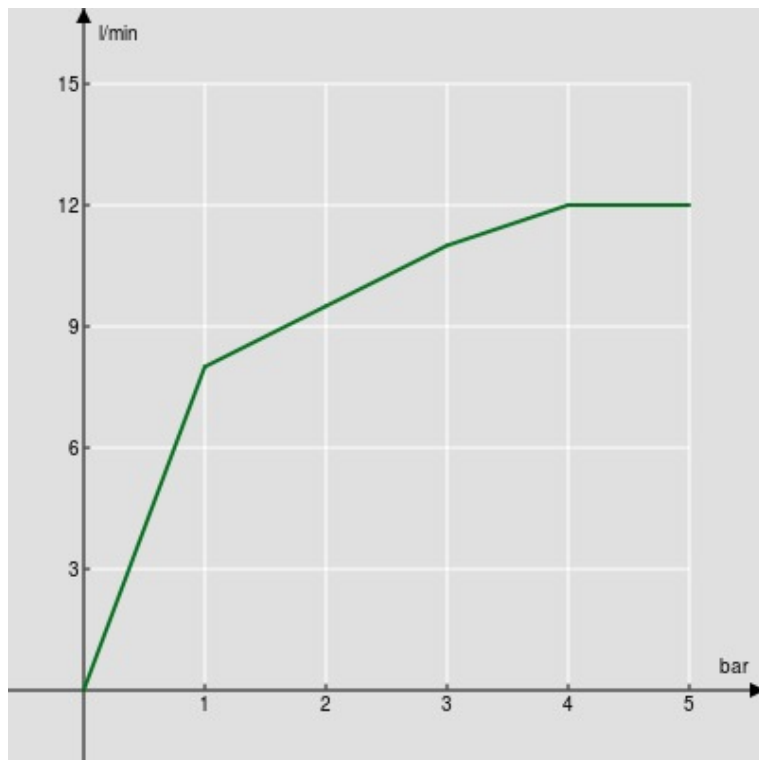

ESPECIFICACIONES

Set de ducha

Chrome

Soporte orientable ducha de mano

Ducha de mano monochorro y flexible 150 cm

Embalaje: 24 x 25 x 8 cm / 0,0048 m³ / 0,5 kg

DIAGRAMA DE FLUJO: AGUA CALIENTE/FRIA

— Ducha de mano