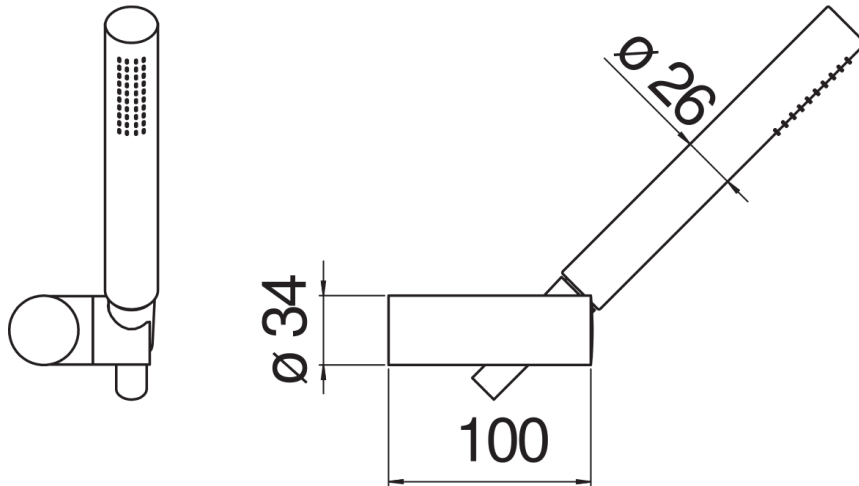

ESPECIFICACIONES

Set de ducha

Velvet black

Soporte orientable ducha de mano

Ducha de mano monochorro y flexible 150 cm

Embalaje: 24 x 25 x 8 cm / 0,0048 m³ / 0,64 kg

DIAGRAMA DE FLUJO: AGUA CALIENTE/FRIA

— Ducha de mano