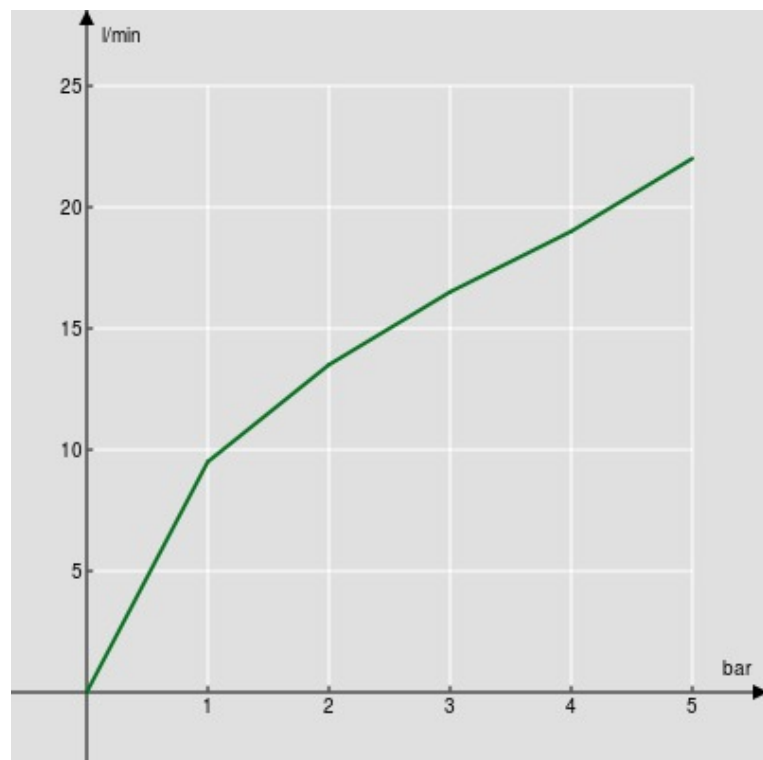

ESPECIFICACIONES

Set de ducha

Velvet black

Soporte orientable ducha de mano

Ducha de mano monochorro y flexible 150 cm

Embalaje: 24 x 25 x 8 cm / 0,0048 m³ / 0,64 kg

DIAGRAMA DE FLUJO: AGUA CALIENTE/FRIA

— Ducha de mano