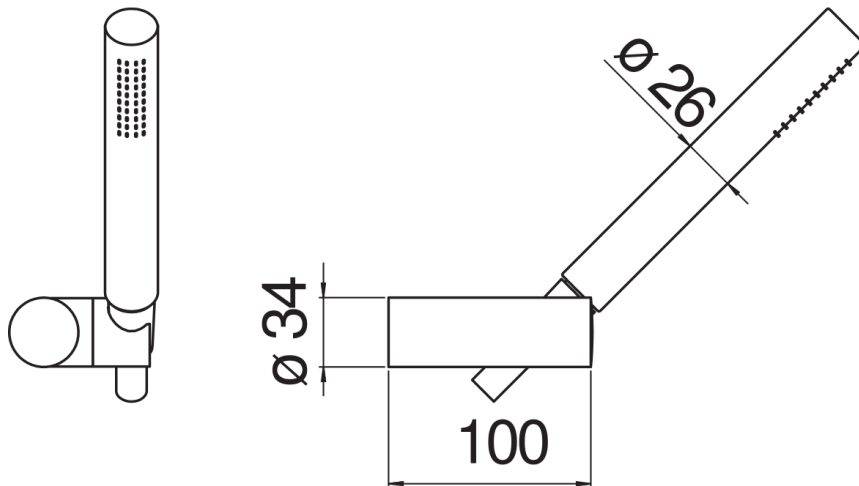

ESPECIFICACIONES

Set de ducha

Inox

Soporte orientable ducha de mano

Ducha de mano monochorro y flexible 150 cm

Embalaje: 24 x 25 x 8 cm / 0,0048 m³ / 0,64 kg

DIAGRAMA DE FLUJO: AGUA CALIENTE/FRIA

— Ducha de mano