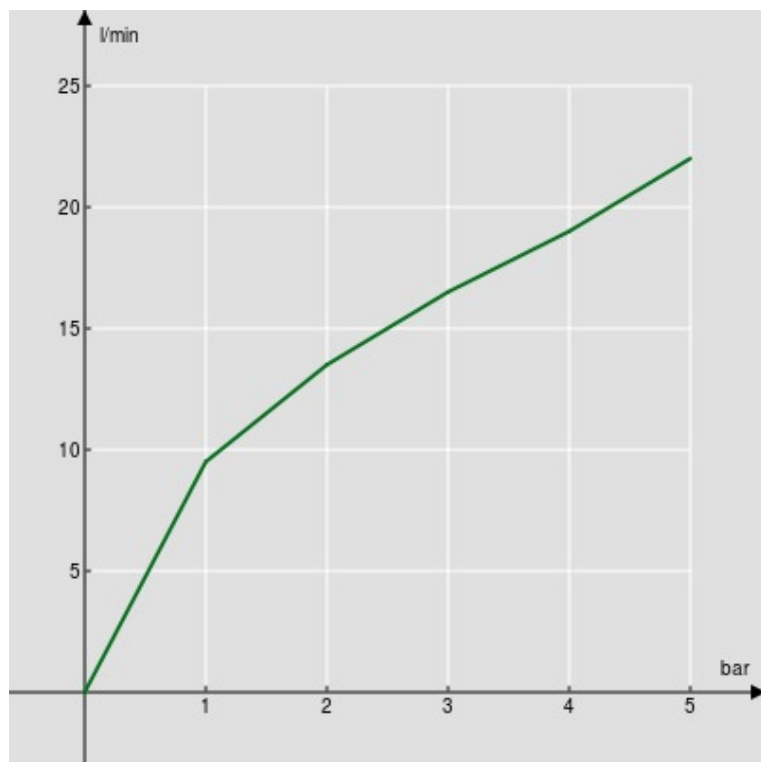

ESPECIFICACIONES

Set de ducha

Red canyon PVD

Soporte orientable ducha de mano

Ducha de mano monochorro y flexible 150 cm

Embalaje: 24 x 25 x 8 cm / 0,0048 m<sup>3</sup> / 0,64 kg

DIAGRAMA DE FLUJO: AGUA CALIENTE/FRIA