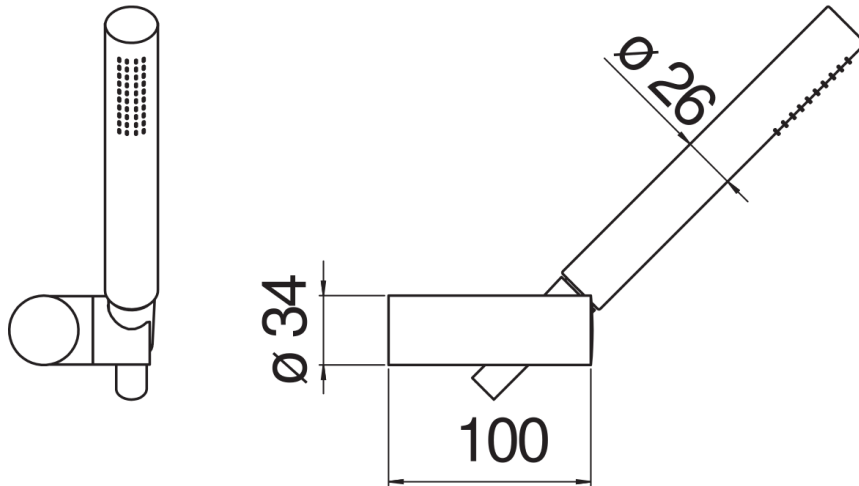

ESPECIFICACIONES

Set de ducha

Red canyon PVD

Soporte orientable ducha de mano

Ducha de mano monochorro y flexible 150 cm

Embalaje: 24 x 25 x 8 cm / 0,0048 m<sup>3</sup> / 0,64 kg

DIAGRAMA DE FLUJO: AGUA CALIENTE/FRIA