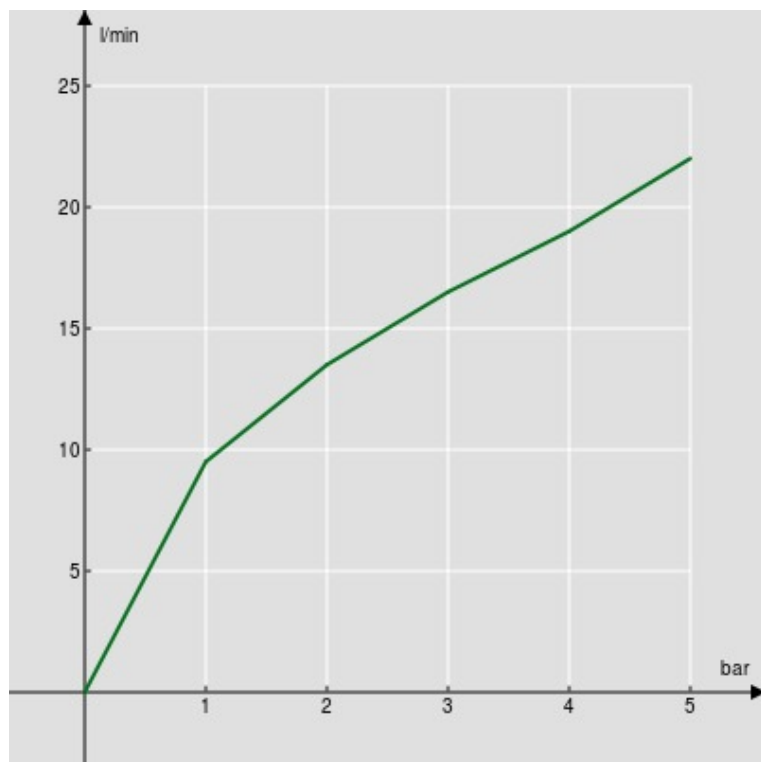

ESPECIFICACIONES

Set de ducha

Polar white

Soporte orientable ducha de mano

Ducha de mano monochorro y flexible 150 cm

Embalaje: 24 x 25 x 8 cm / 0,0048 m³ / 0,64 kg

DIAGRAMA DE FLUJO: AGUA CALIENTE/FRIA

— Ducha de mano