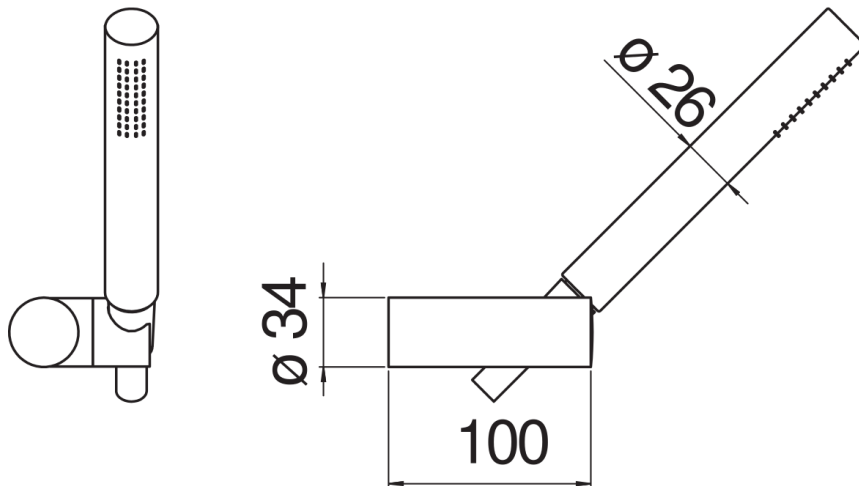

ESPECIFICACIONES

Set de ducha

Polar white

Soporte orientable ducha de mano

Ducha de mano monochorro y flexible 150 cm

Embalaje: 24 x 25 x 8 cm / 0,0048 m³ / 0,64 kg

DIAGRAMA DE FLUJO: AGUA CALIENTE/FRIA

— Ducha de mano