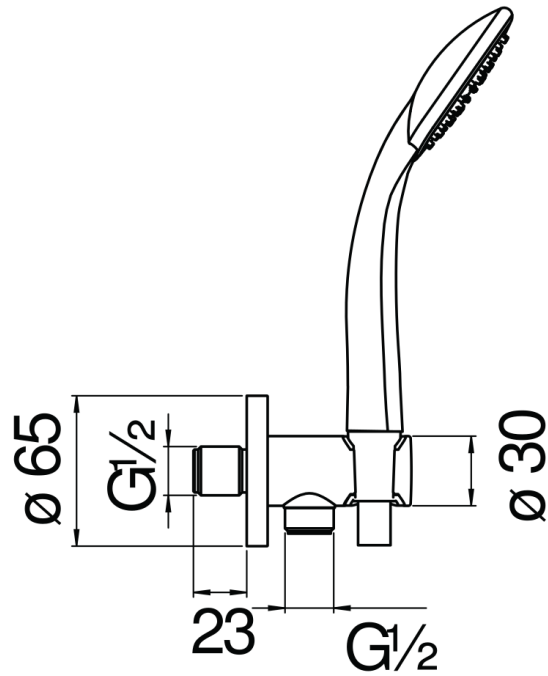

ESPECIFICACIONES

Set de ducha con toma de agua  $\varnothing$  1/2"

Chrome

Soporte fijo ducha de mano revestido de teflón

Ducha de mano monochorro y flexible 150 cm

Embalaje: 24 x 25 x 8 cm / 0,0048 m<sup>3</sup> / 0,5 kg

DIAGRAMA DE FLUJO: AGUA CALIENTE/FRIA

— Ducha de mano