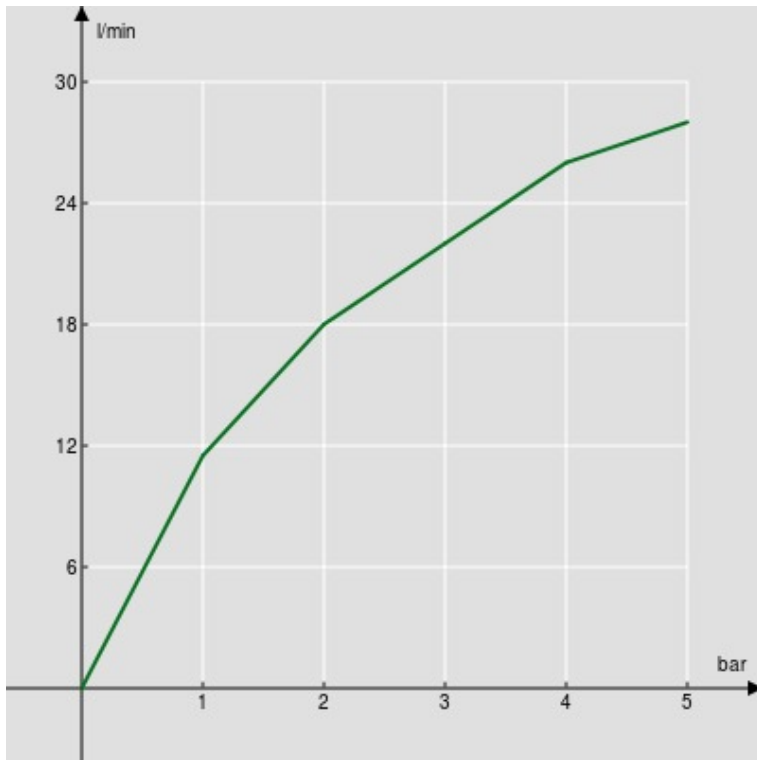

ESPECIFICACIONES

Set de ducha con toma de agua  $\varnothing$  1/2"

Chrome

Soporte fijo ducha de mano revestido de teflón

Ducha de mano monochorro y flexible 150 cm

Embalaje: 24 x 25 x 8 cm / 0,0048 m<sup>3</sup> / 0,5 kg

DIAGRAMA DE FLUJO: AGUA CALIENTE/FRIA

— Ducha de mano