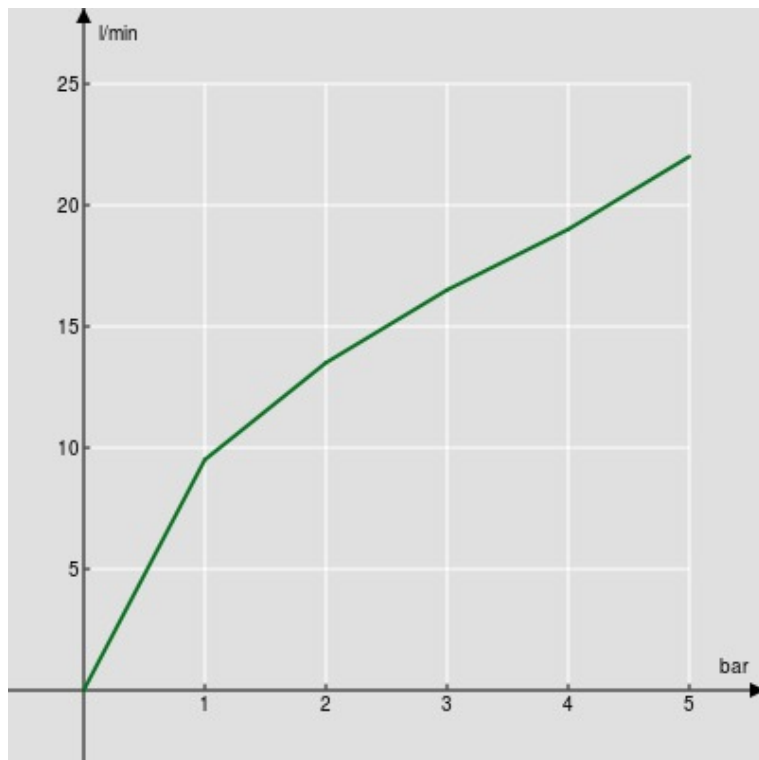

ESPECIFICACIONES

Set de ducha con toma de agua  $\varnothing$  1/2"

Velvet black

Soporte fijo ducha de mano revestido de teflón

Ducha de mano monochorro y flexible 150 cm

Embalaje: 24 x 25 x 8 cm / 0,0048 m<sup>3</sup> / 0,8 kg

DIAGRAMA DE FLUJO: AGUA CALIENTE/FRIA

— Ducha de mano