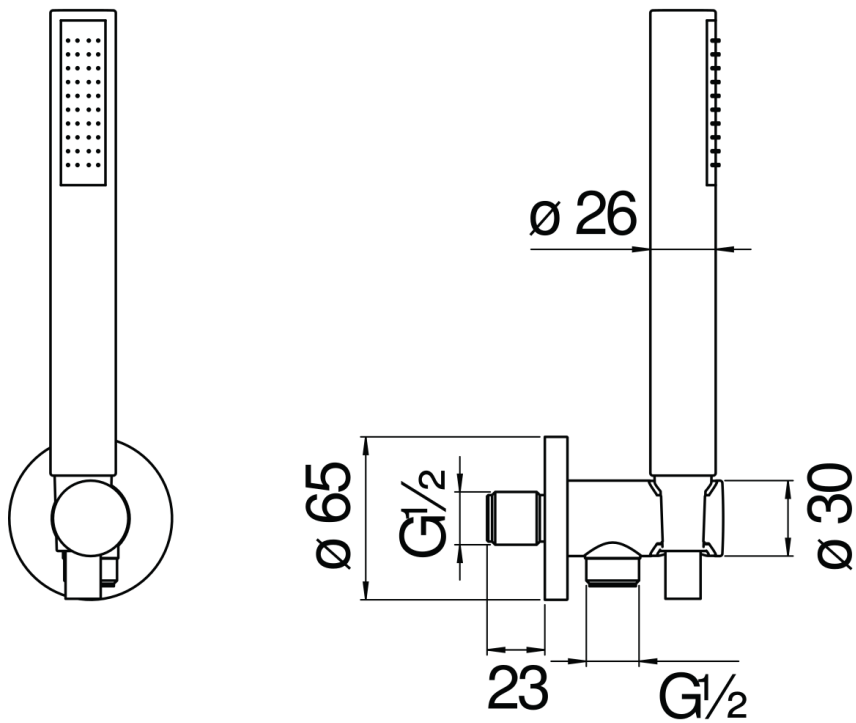

ESPECIFICACIONES

Set de ducha con toma de agua  $\varnothing$  1/2"

Velvet black

Soporte fijo ducha de mano revestido de teflón

Ducha de mano monochorro y flexible 150 cm

Embalaje: 24 x 25 x 8 cm / 0,0048 m<sup>3</sup> / 0,8 kg

DIAGRAMA DE FLUJO: AGUA CALIENTE/FRIA

— Ducha de mano