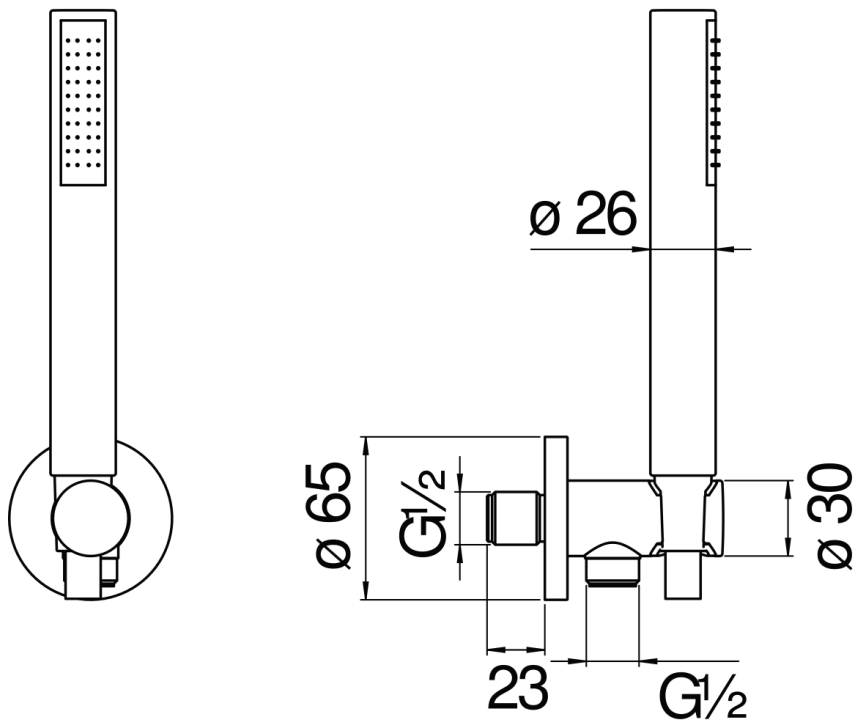

ESPECIFICACIONES

Set de ducha con toma de agua  $\varnothing$  1/2"

Chrome

Soporte fijo ducha de mano revestido de teflón

Ducha de mano monochorro y flexible 150 cm

Embalaje: 24 x 25 x 8 cm / 0,0048 m<sup>3</sup> / 0,8 kg

DIAGRAMA DE FLUJO: AGUA CALIENTE/FRIA

— Ducha de mano