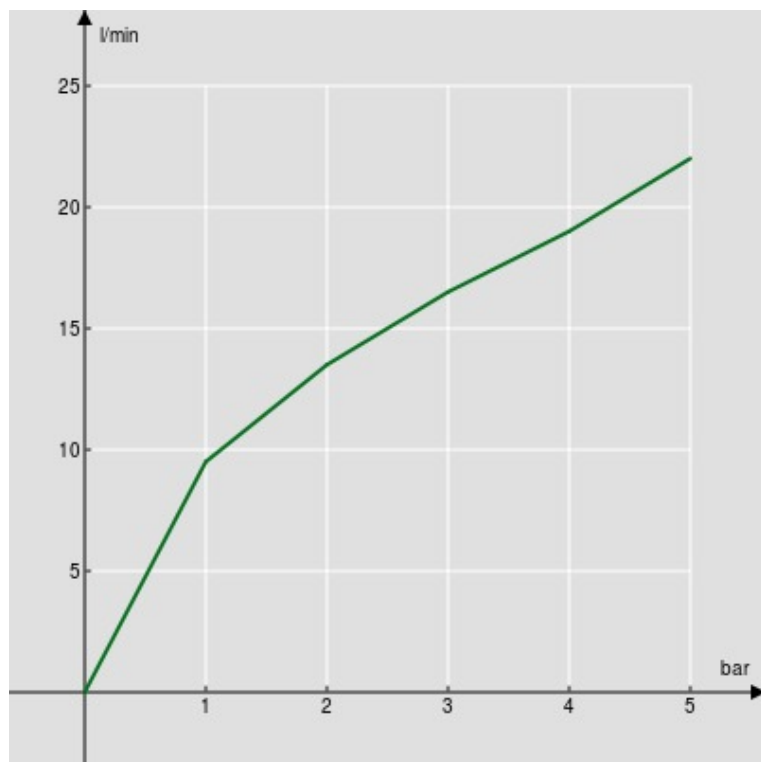

ESPECIFICACIONES

Set de ducha con toma de agua  $\varnothing$  1/2"

Chrome

Soporte fijo ducha de mano revestido de teflón

Ducha de mano monochorro y flexible 150 cm

Embalaje: 24 x 25 x 8 cm / 0,0048 m<sup>3</sup> / 0,8 kg

DIAGRAMA DE FLUJO: AGUA CALIENTE/FRIA

— Ducha de mano